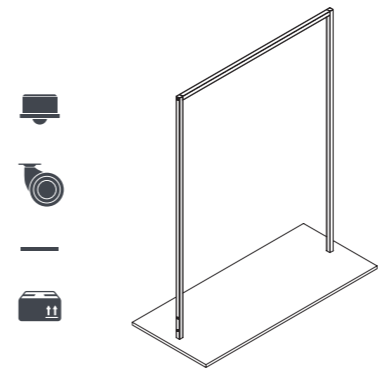

RAINBOW

Stender Garment rails

Accessori per stender: vedi alla fine della sezione
Accessories for garment rails: see at the end of this section

RBW1 / RBW1-B10	N	S	L
PAINTED BASIC			
SHINY BASIC			
BRUSHED BASIC			

RBW1H / RBW1H-B10	N	S	L
PAINTED BASIC			
SHINY BASIC			
BRUSHED BASIC			

RBWPLEX
protezione plex
barra appenderia
plex protection for
hanging bar

per finiture metallo SPECIAL +10% rispetto alla finitura metallo BASIC for SPECIAL metal finishes +10% on BASIC metal finishes