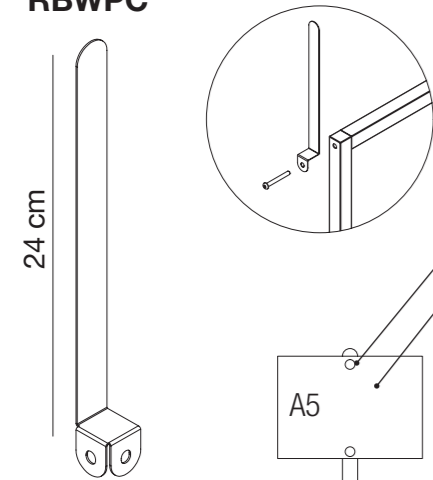

Accessori per stender, base h10cm
Garment rail accessories, h10cm base [...-B10]

Opzione base h10 cm stender
Optional base h10 cm garment rail

Accessori per stender, stopper grucce
Garment rail accessories, stopper for hangers

per finiture metallo SPECIAL +10% rispetto alla finitura metallo BASIC
for SPECIAL metal finishes +10% on BASIC metal finishes

RBWSTOP

in metallo
in metal

prezzo per n.1 stopper
price for n.1 stopper

RBWSTOP	
PAINTED BASIC	
SHINY BASIC	
BRUSHED BASIC	

Accessori per stender, porta prezzo
Garment rail accessories, card holder

per finiture metallo SPECIAL +10% rispetto alla finitura metallo BASIC
for SPECIAL metal finishes +10% on BASIC metal finishes

RBWPC

in metallo
in metal

calamita magnet
foglio (non compreso)
sheet (not included)

FOGLIO NON COMPRESO
SHEET NOT INCLUDED

prezzo per n.1 porta prezzo
price for n.1 card holder

RBWPC	
PAINTED BASIC	
SHINY BASIC	
BRUSHED BASIC	

compreso di n.2 calamite, foglio non incluso
n.2 magnets included, sheet not included

Accessori per stender, ruote
Garment rail accessories, castors

ruote a vista di design
visible design castors

kit 4 ruote 4 castors kit

RBWRK-H78	
BLACK/WHITE	
SHINY BRASS	
SHINY COPPER	

portata 120 kg payload 120 kg

ruote a scomparsa
hidden castors

kit 4 ruote 4 castors kit

KITRUOTERBW	

portata 80 kg payload 80 kg

ruote a scomparsa per base h10
hidden castors for h10 base

kit 4 ruote 4 castors kit

KITRUOTERBW10	

portata 60 kg payload 60 kg

WHEELY CASTOR