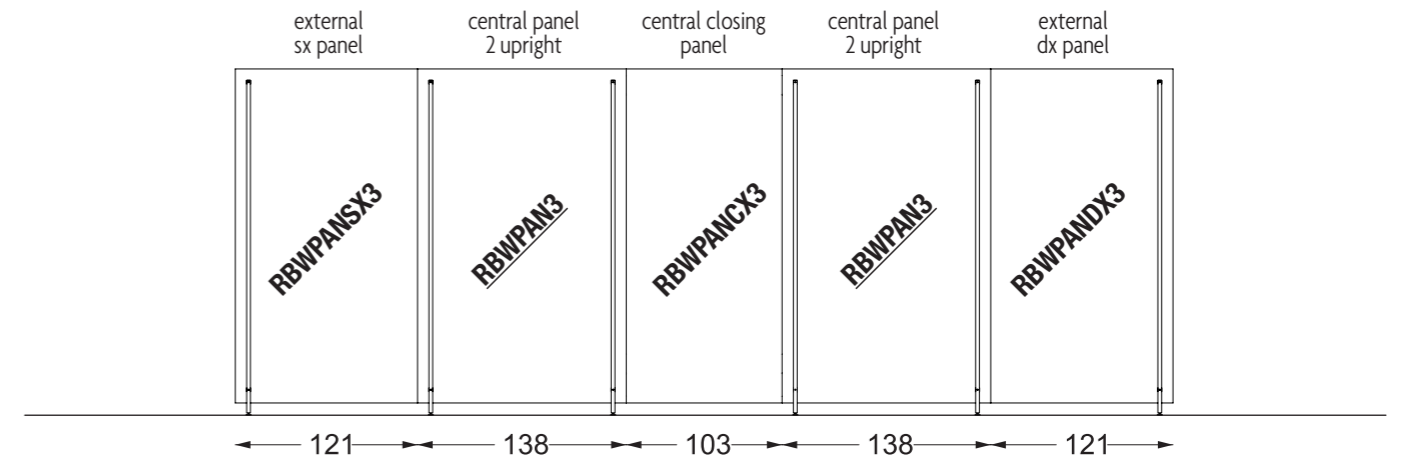

Pannelli posteriori per sistema a parete
Back panels for wall system

SCHEMA MONTANTI PASSO 120 DIAGRAM UPRIGHTS PITCH 120

	N	S	L	G
RBWPAN3				
RBWPANCX3				
RBWPANSX3				
RBWPANDX3				

Staffe di fissaggio
comprese
Fixing brackets
included