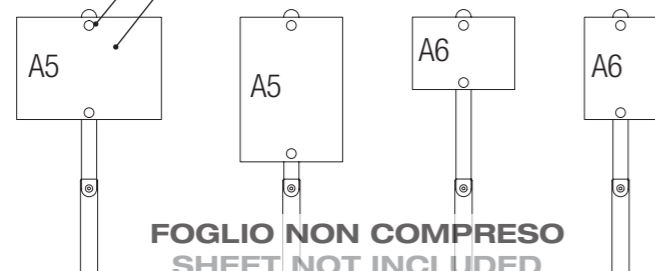

in metallo
in metal

calamita magnet
foglio (non compreso)
sheet (not included)