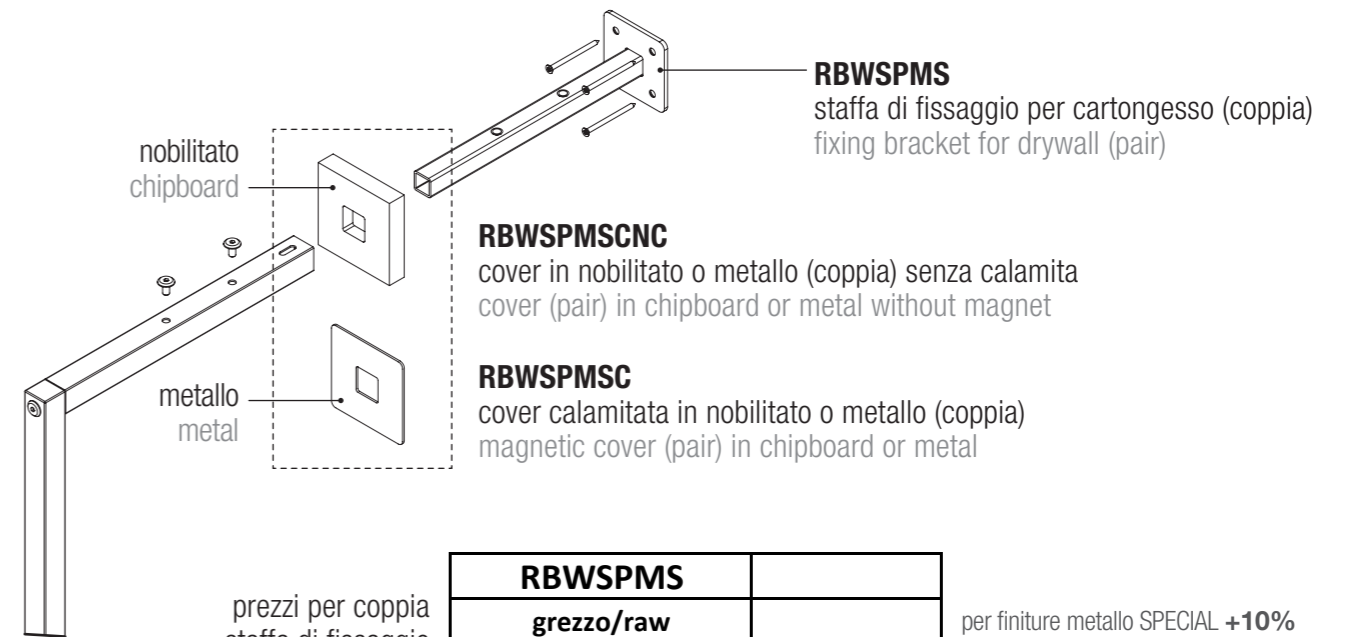

n. 2 articoli a montante
n. 2 items each upright

RBWSPMC
fissaggio a scomparsa (coppia)
hidden fixing (pair)

RBWSPMC	
grezzo/raw	

prezzo per coppia price for pair

Sistema a parete, fissaggio per parete in cartongesso
Wall system, fixing for drywall

n. 2 articoli a montante
n. 2 items each upright

RBWSPMS
staffa di fissaggio per cartongesso (coppia)
fixing bracket for drywall (pair)

RBWSPMSCNC
cover in nobilitato o metallo (coppia) senza calamita
cover (pair) in chipboard or metal without magnet