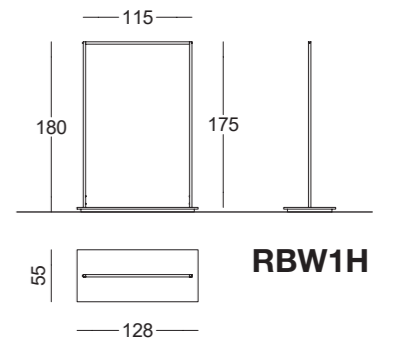

RAINBOW

Stender Garment rails

Accessori per stender: vedi alla fine della sezione
Accessories for garment rails: see at the end of this section

RBW1 / RBW1-B10	N	S	L
PAINTED BASIC			
SHINY BASIC			
BRUSHED BASIC			

RBW1H / RBW1H-B10	N	S	L
PAINTED BASIC			
SHINY BASIC			
BRUSHED BASIC			

RBWPLEX
protezione plex
barra appenderia
plex protection for
hanging bar

per finiture metallo SPECIAL +10% rispetto alla finitura metallo BASIC for SPECIAL metal finishes +10% on BASIC metal finishes