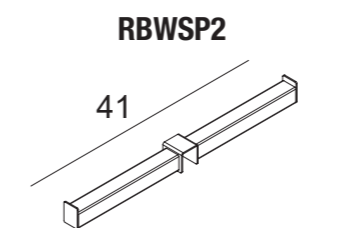

appenderia frontale doppia
da applicare su BWSP1-5-15
double frontal hanging bar
for RBWSP1-5-15

RBWPLEXSP2
protezione plex barra app.
plex protection for hanging bar