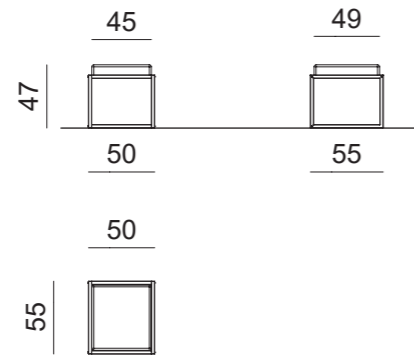

Sedute
Seats

RBWS2

RBWS1	
PAINTED BASIC	
SHINY BASIC	
BRUSHED BASIC	

RBWS2	
PAINTED BASIC	
SHINY BASIC	
BRUSHED BASIC	

per finiture metallo SPECIAL **+10%** rispetto alla finitura metallo BASIC
for SPECIAL metal finishes **+10%** on BASIC metal finishes

Pedane
Platforms

RBWP1	N	S	L
PAINTED BASIC			
SHINY BASIC			
BRUSHED BASIC			

RBWP2	N	S	L
PAINTED BASIC			
SHINY BASIC			
BRUSHED BASIC			

per finiture metallo SPECIAL **+10%** rispetto alla finitura metallo BASIC
for SPECIAL metal finishes **+10%** on BASIC metal finishes