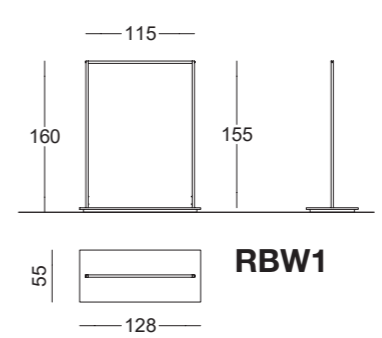

RAINBOW

Stender Garment rails

Accessori per stender: vedi alla fine della sezione
Accessories for garment rails: see at the end of this section

RBW1 / RBW1-B10	N	S	L
PAINTED BASIC			
SHINY BASIC			
BRUSHED BASIC			

RBW1H / RBW1H-B10	N	S	L
PAINTED BASIC			
SHINY BASIC			
BRUSHED BASIC			

RBWPLEX
protezione plex
barra appenderia
plex protection for
hanging bar

per finiture metallo SPECIAL +10% rispetto alla finitura metallo BASIC for SPECIAL metal finishes +10% on BASIC metal finishes