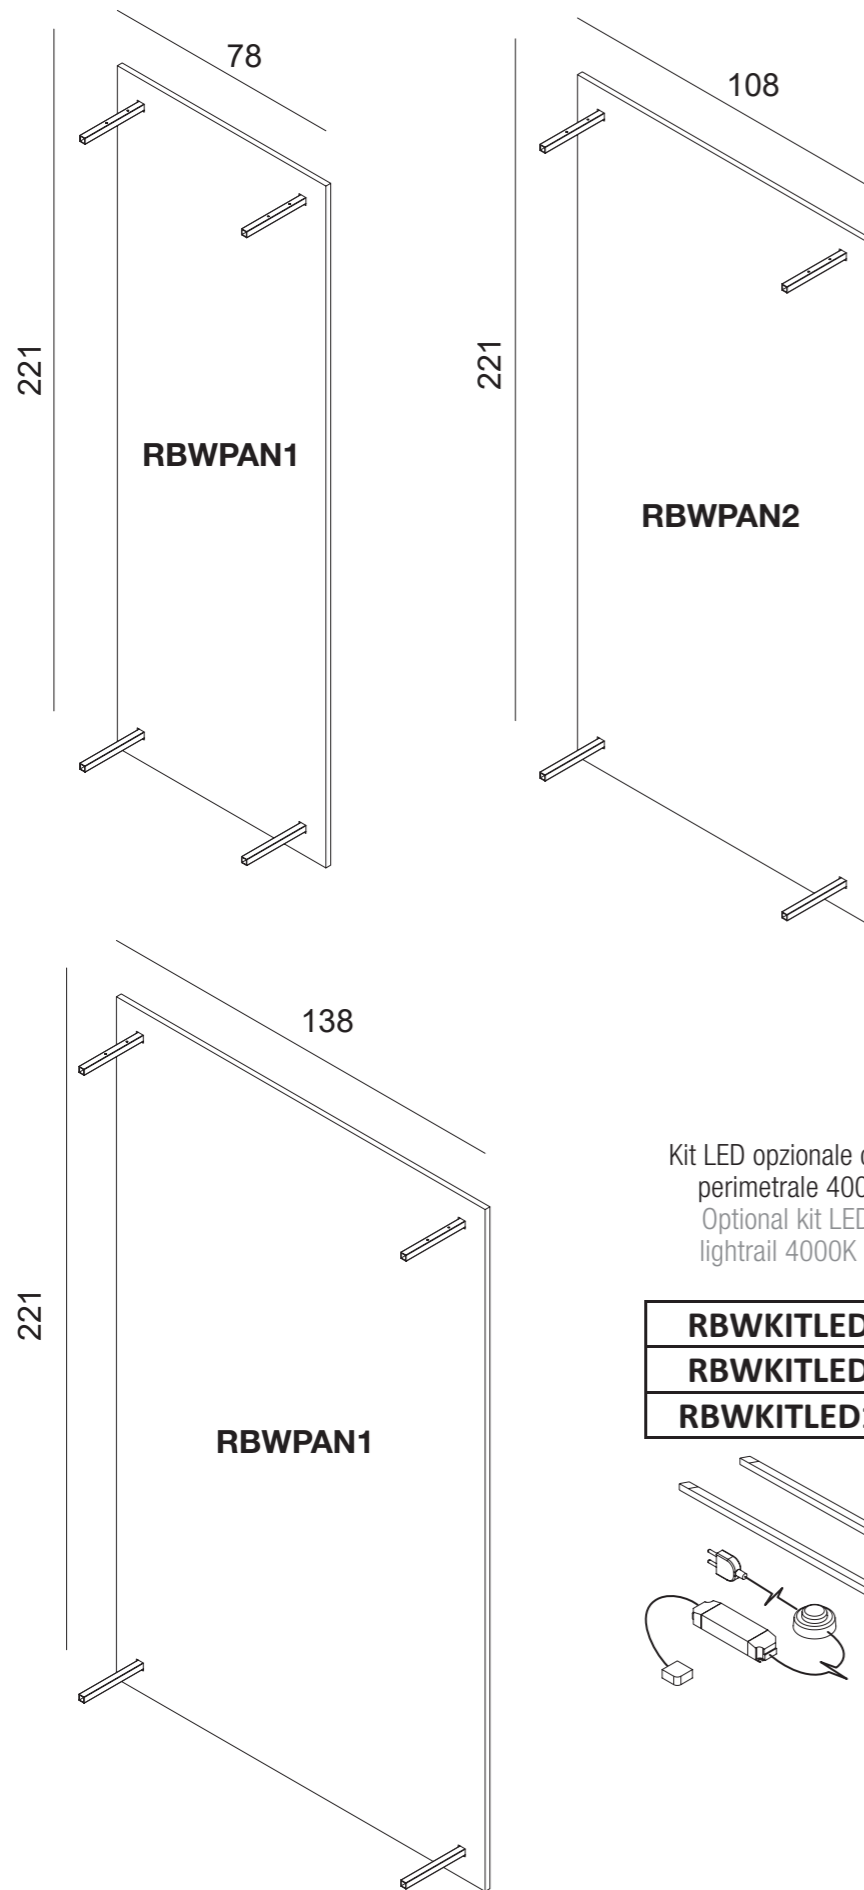

Pannelli posteriori per sistema a parete
Back panels for wall system