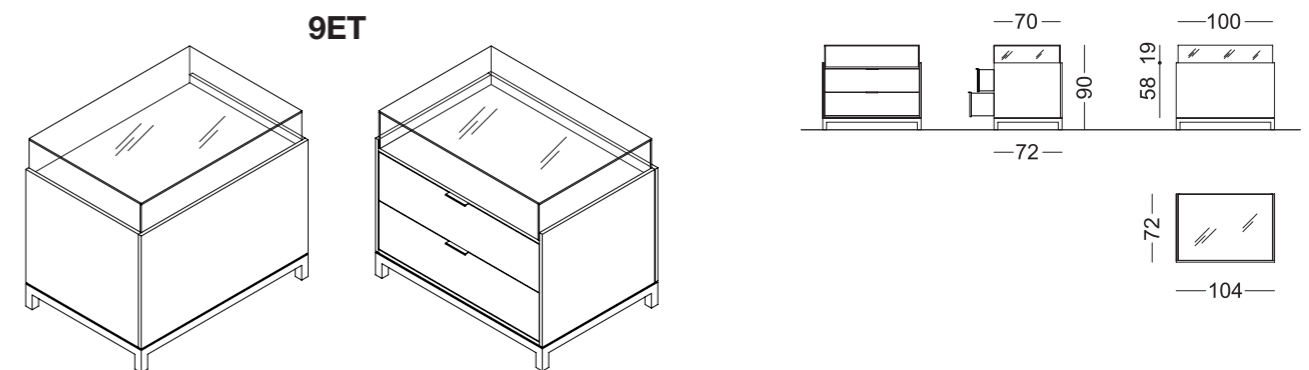

Espoteca
Showcase

9ET	N	S	L	P	G
PAINTED BASIC					

per finiture metallo SPECIAL **+10%** rispetto alla finitura metallo BASIC
for SPECIAL metal finishes **+10%** on BASIC metal finishes

9ETV
with optional

Vassoio estraibile opzionale con serratura
Optional pull-out tray with lock

9ETV	N	S	L
PAINTED BASIC			

Zoom maniglia
Handle zoom