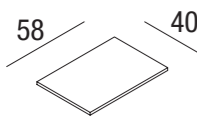

Mensole per sistema self standing
Shelves for free-standing system

9ML60