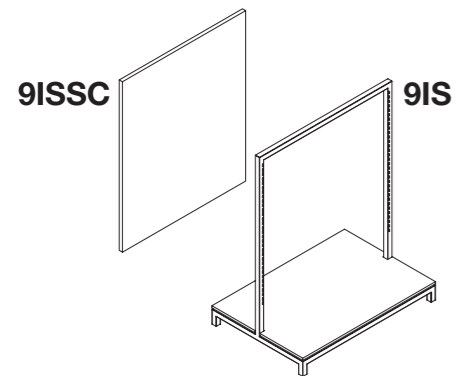

Elementi centro stanza
Middle unit elements

Gli accessori alle pagine seguenti
Accessories on the next pages

9IS	N	S	L
PAINTED BASIC			
9ISSC	N	S	L
PAINTED BASIC			

per finiture metallo SPECIAL **+10%** rispetto alla finitura metallo BASIC
for SPECIAL metal finishes **+10%** on BASIC metal finishes