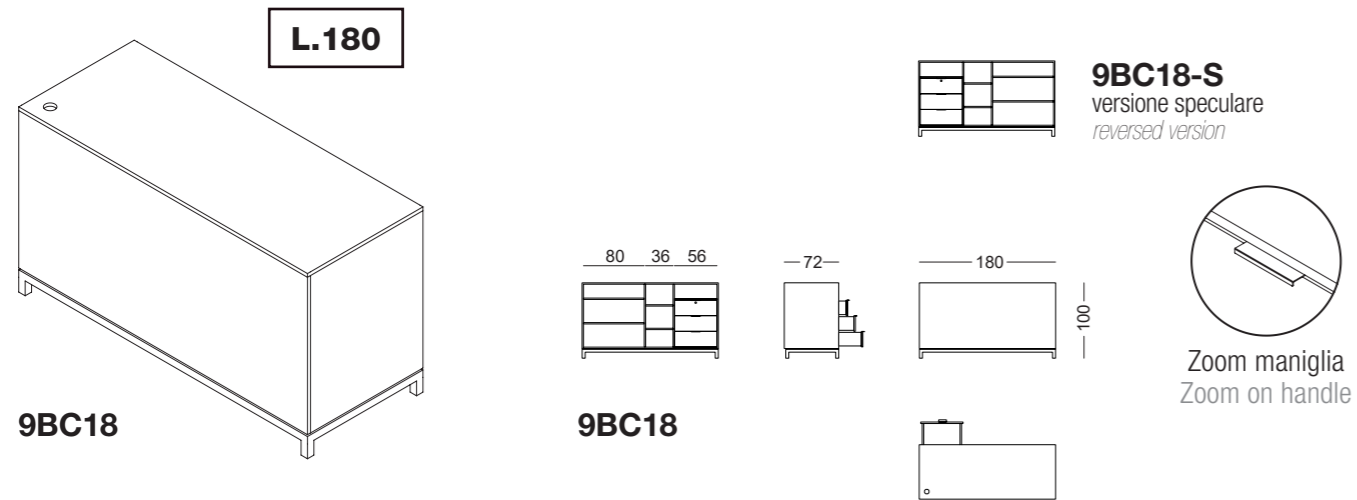

Counter Linea 9, con o senza teca in vetro
Linea 9 counters, with or without glass case

9BC18 / 9BC18-S	N	S	L	P	G
PAINTED BASIC					

per finiture metallo SPECIAL **+10%** rispetto alla finitura metallo BASIC for SPECIAL metal finishes **+10%** on BASIC metal finishes