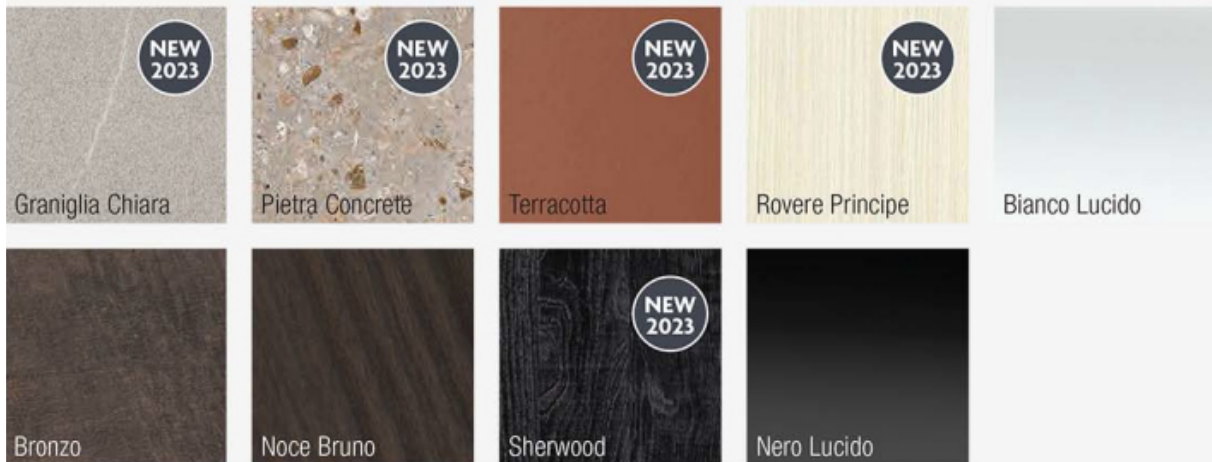

Ordinare 1 articolo per ciascun modulo
Order (separately) 1 led set for each unit

NEUTRAL [N]

SPECIAL [S]

LUXURY [L]

Possibilità di richiedere vernice RAL / Pantone® / NCS® o stampa personalizzata tramite file vettoriale.
Alcuni esempi di pannelli laccati e stampati:

Oro Anodic [OA]

Bronzo [BZ]

Champagne [CH]

Mattone [MT]

Rame [RA]

Corten [CT]

Nero Opaco [NO]

Brunito [BR]