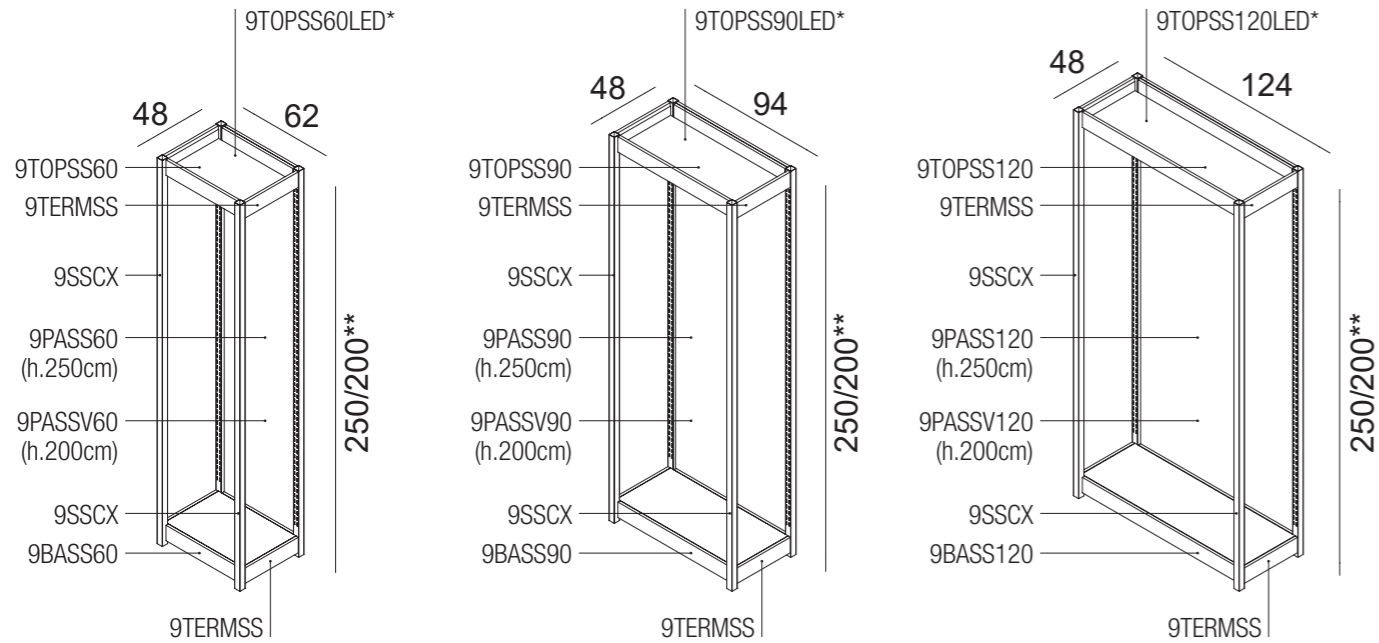

Sistema a parete, esempio composizione
Wall system, example of set-up

Sistema self standing, strutture
Free-standing system, structures

* Top con illuminazione LED integrata opzionale (necessario anche art. **9TR**) Optional top with integrated LED lighting (art. **9TR** required)
** Per H.200 il codice del montante è **9SSVCX** For H.200 the upright code is **9SSVCX**