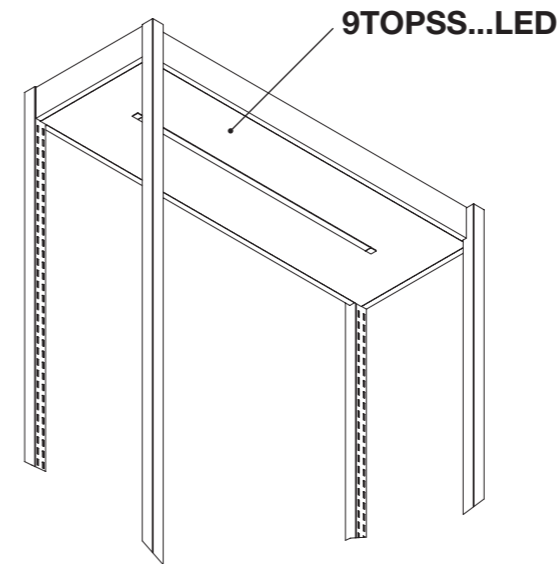

Integrazione led su top
Integrated led on top

9TOPSS60LED	N	S	L
9TOPSS90LED	N	S	L
9TOPSS120LED	N	S	L

Alimentatore per top con illuminazione LED
Power Supply for top with LED lighting

9TR