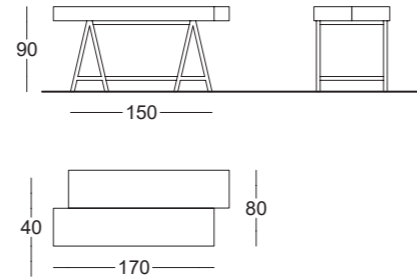

Tavoli
Tables

9TA18

9TA18	N	S	L
PAINTED BASIC			

per finiture metallo SPECIAL +10% rispetto alla finitura metallo BASIC for SPECIAL metal finishes +10% on BASIC metal finishes

Piano inferiore per tavoli
Lower shelf for tables