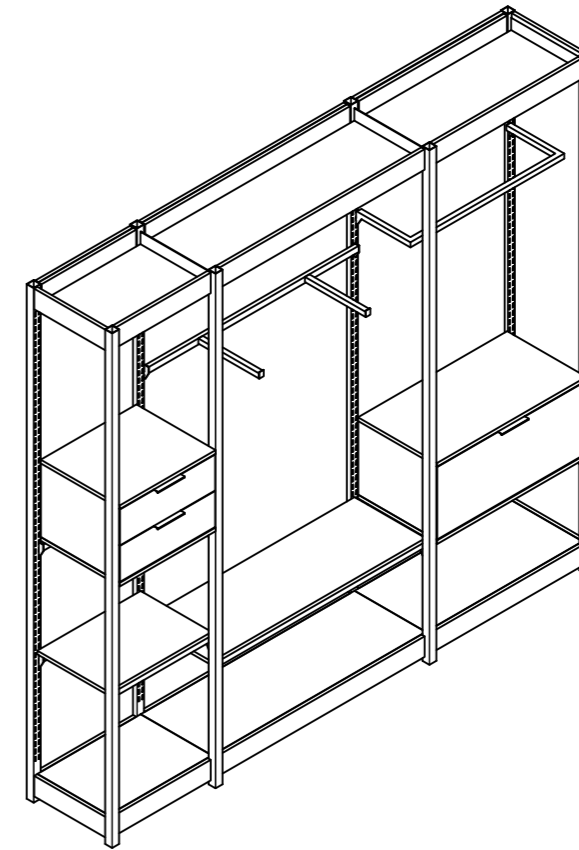

Sistema a parete, esempio composizione
Wall system, example of set-up

Sistema self standing, strutture
Free-standing system, structures

* Top con illuminazione LED integrata opzionale (necessario anche art. **9TR**) Optional top with integrated LED lighting (art. **9TR** required)
** Per H.200 il codice del montante è **9SSVCX** For H.200 the upright code is **9SSVCX**