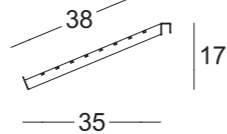

9AF120

appendiera inclinata da applicare su 9PB60-90-120
 sloping hanging bar for 9PB60-90-120

per finiture metallo SPECIAL **+10%** rispetto alla finitura metallo BASIC for SPECIAL metal finishes **+10%** on BASIC metal finishes