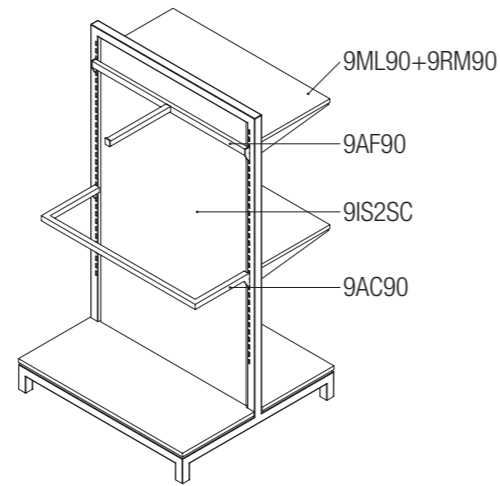

Elementi centro stanza
Middle unit elements

Gli accessori alle pagine seguenti
Accessories on the next pages

9IS	N	S	L
PAINTED BASIC			
9ISSC	N	S	L
PAINTED BASIC			

per finiture metallo SPECIAL **+10%** rispetto alla finitura metallo BASIC
for SPECIAL metal finishes **+10%** on BASIC metal finishes