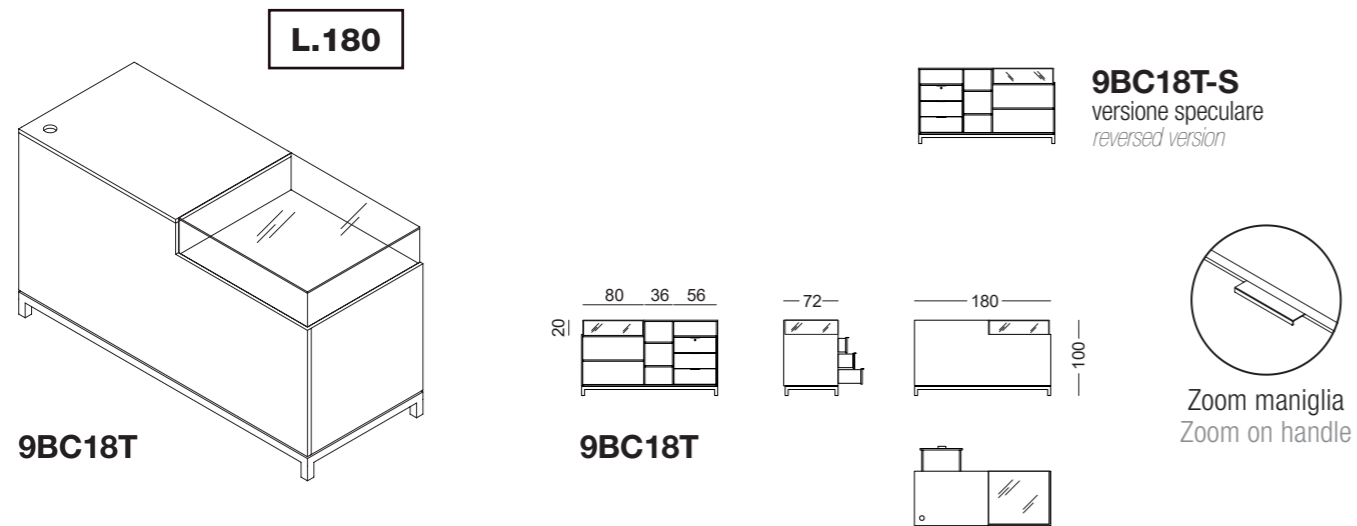

9BC18T / 9BC18T-S	N	S	L	P	G
PAINTED BASIC					

per finiture metallo SPECIAL **+10%** rispetto alla finitura metallo BASIC for SPECIAL metal finishes **+10%** on BASIC metal finishes

9BC18V
with optional
Vassoio estraibile con serratura, opzionale
Optional pull-out tray with lock

9BC18V	N	S	L
PAINTED BASIC