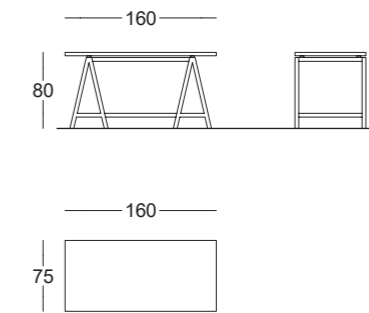

9TA18/V	V
PAINTED BASIC	

per finiture metallo SPECIAL +10% rispetto alla finitura metallo BASIC for SPECIAL metal finishes +10% on BASIC metal finishes

9TA18S