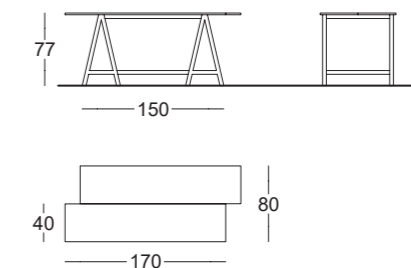

9TA18S	N	S	L
PAINTED BASIC			

per finiture metallo SPECIAL +10% rispetto alla finitura metallo BASIC for SPECIAL metal finishes +10% on BASIC metal finishes

9TA18S2