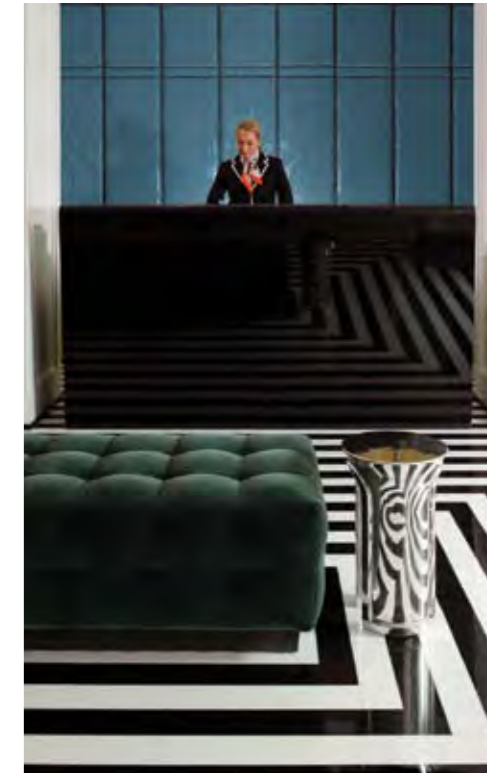

PROCHEMA BAAR AG

hi retail[®]

Linea 9

9

Una linea maestosa dove metallo e legno formano corpi unici e compatti valorizzati da un grande design e dall'inserimento di dettagli architettonici.

Il design si fonde con la funzionalità per creare elementi di arredo dalla struttura robusta, ma al contempo snella ed elegante.