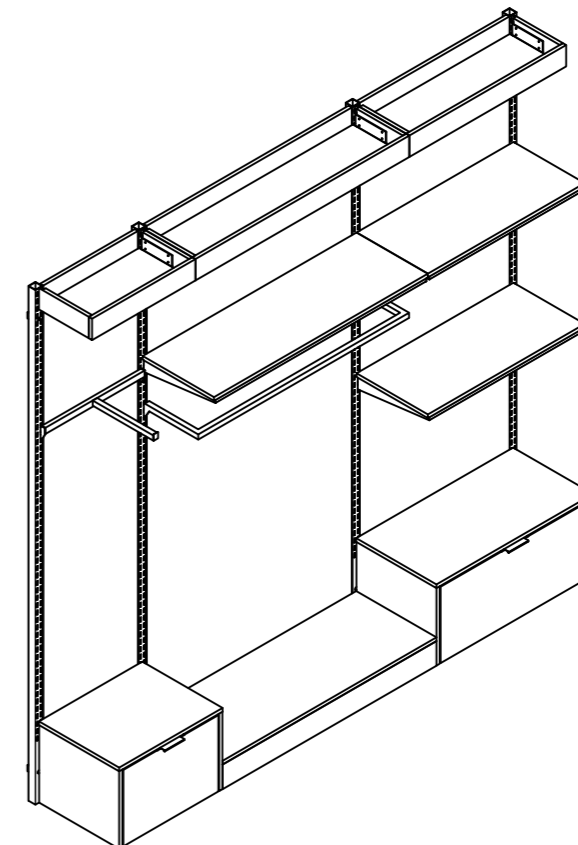

Sistema a parete, esempio composizione
Wall system, example of set-up

Sistema self standing, strutture
Free-standing system, structures

* Top con illuminazione LED integrata opzionale (necessario anche art. **9TR**) Optional top with integrated LED lighting (art. **9TR** required)
** Per H.200 il codice del montante è **9SSVCX** For H.200 the upright code is **9SSVCX**