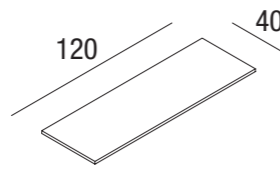

Pannelli posteriori stampati opzionali (.../G)
Optional back panels with print (.../G)

Mensole per sistema self standing
Shelves for free-standing system

9ML60

9ML90

9ML120

Mensole in nobilitato.
Spessore 22 mm per le sole
finiture dove previsto.
Chipboard shelves.
22 mm thickness only for
finishes where available.