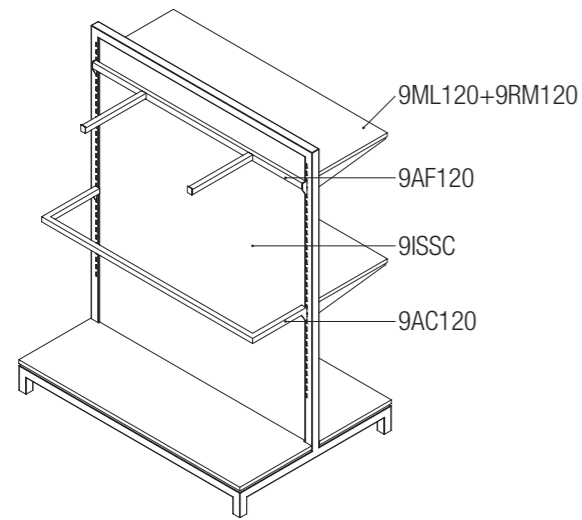

Elementi centro stanza
Middle unit elements

Gli accessori alle pagine seguenti
Accessories on the next pages

9IS	N	S	L
PAINTED BASIC			
9ISSC	N	S	L
PAINTED BASIC			

per finiture metallo SPECIAL **+10%** rispetto alla finitura metallo BASIC
for SPECIAL metal finishes **+10%** on BASIC metal finishes