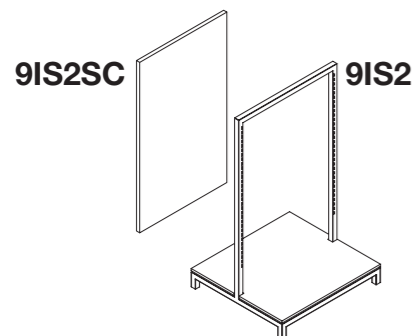

Elementi centro stanza
Middle unit elements

Gli accessori alle pagine seguenti
Accessories on the next pages

9IS	N	S	L
PAINTED BASIC			
9ISSC	N	S	L
PAINTED BASIC			

per finiture metallo SPECIAL **+10%** rispetto alla finitura metallo BASIC
for SPECIAL metal finishes **+10%** on BASIC metal finishes

9IS2	N	S	L
PAINTED BASIC			
9IS2SC	N	S	L
PAINTED BASIC			

per finiture metallo SPECIAL **+10%** rispetto alla finitura metallo BASIC
for SPECIAL metal finishes **+10%** on BASIC metal finishes

Sistema self standing, esempio composizione
Free-standing system, example of set-up

Sistema a parete, esempio composizione
Wall system, example of set-up