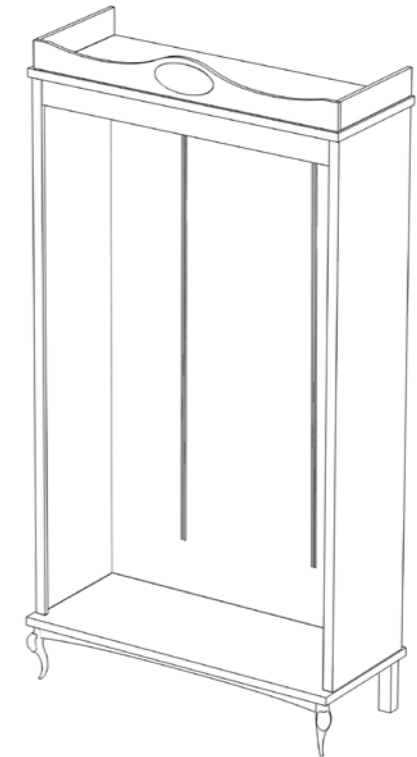

8ARM2
L125 x P50 x H230 cm

8ARM1	N	S	L

8ARM2	N	S	L

con cremagliera verniciata prezzi a richiesta
with painted rack prices upon request

illuminazione LED laterale opzionale optional side LED lighting

Kit LED composto da 2 profili LED 4000K e 1 trasformatore
Kit LED with 1 LED lightrail 4000K and 1 power supplier