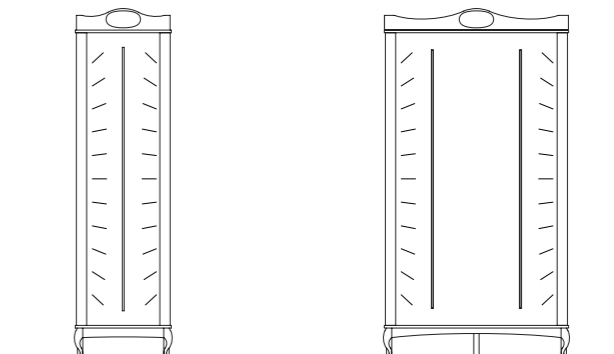

Pannelli per madia
Panels for storage units

8MADPA6	

8MADPA2	N	S	L

8MADPA1	N	S	L

esempi di combinazioni examples of combinations

con cremagliera verniciata prezzi a richiesta
with painted rack prices upon request

Armadi
Wardrobe

con cremagliera in alluminio grezzo
with raw alu rack

8ARM1	N	S	L

8ARM2	N	S	L

con cremagliera verniciata prezzi a richiesta
with painted rack prices upon request

illuminazione LED laterale opzionale optional side LED lighting

Kit LED composto da 2 profili LED 4000K e 1 trasformatore
Kit LED with 1 LED lightrail 4000K and 1 power supplier

8ARMLED