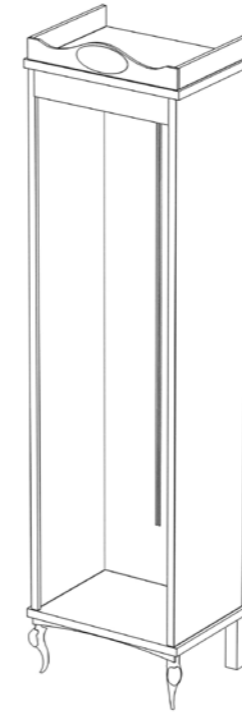

8MADPA1
con cremagliera in alluminio grezzo
with raw alu rack
L65 x P8 x H130 cm

8MADPA6	

8MADPA2	N	S	L

8MADPA1	N	S	L

esempi di combinazioni examples of combinations

con cremagliera verniciata prezzi a richiesta
with painted rack prices upon request

Armadi
Wardrobe

con cremagliera in alluminio grezzo
with raw alu rack

8ARM1
L65 x P50 x H230 cm

8ARM2
L125 x P50 x H230 cm

8ARM1	N	S	L

8ARM2	N	S	L

con cremagliera verniciata prezzi a richiesta
with painted rack prices upon request