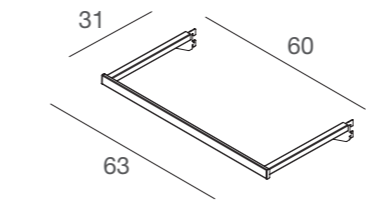

WSBAP3
barra appenderia in metallo
metal hanging bar
L.63 cm x P. 31 cm

WSBAP3	
PAINTED BASIC	

WSBAP3PLEX
protezione plex barra appenderia *plex protection for hanging bar*