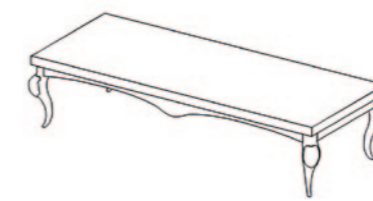

8PED2
L100 x P45 x H25 cm

8PED1	N	S	L

8PED2	N	S	L