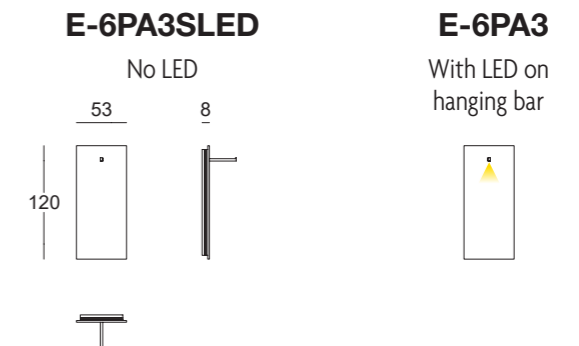

E-6PA3	N	S	L	P
PAINTED BASIC				
E-6PA3SLED	N	S	L	P
PAINTED BASIC				

LED6PA3
side LED lighting

per finiture metallo SPECIAL +10% rispetto alla finitura metallo BASIC for SPECIAL metal finishes +10% on BASIC metal finishes