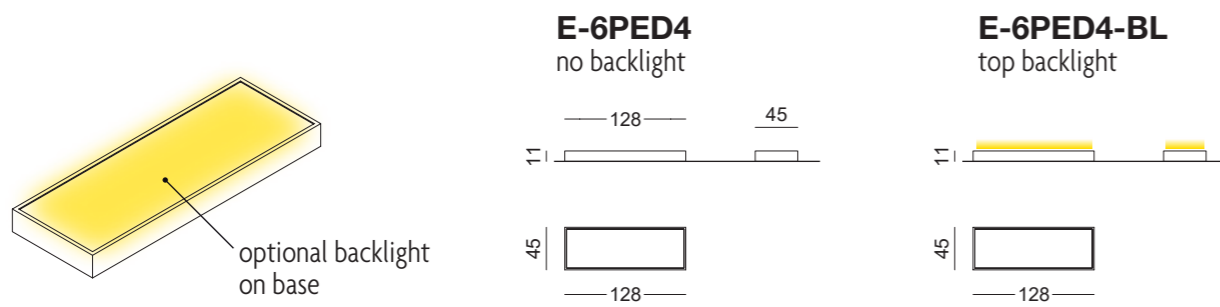

Pedane
Display platforms

E-6PED4	N	S	L	P
E-6PED4-BL	N	S	L	P