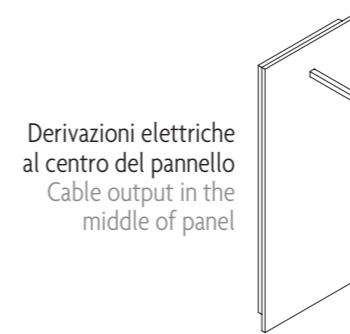

E-6PA3	N	S	L	P
PAINTED BASIC				
E-6PA3SLED	N	S	L	P
PAINTED BASIC				

LED6PA3
side LED lighting

per finiture metallo SPECIAL +10% rispetto alla finitura metallo BASIC for SPECIAL metal finishes +10% on BASIC metal finishes