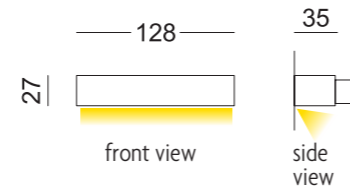

6MIR	LED6MIR
	side LED lighting

accoppiamento pannelli a 45° su tutti gli articoli della linea
panels with 45° joint for all items in the collection

Elementi a parete
Wall elements

6CAS

LED6CAS
With strip LED