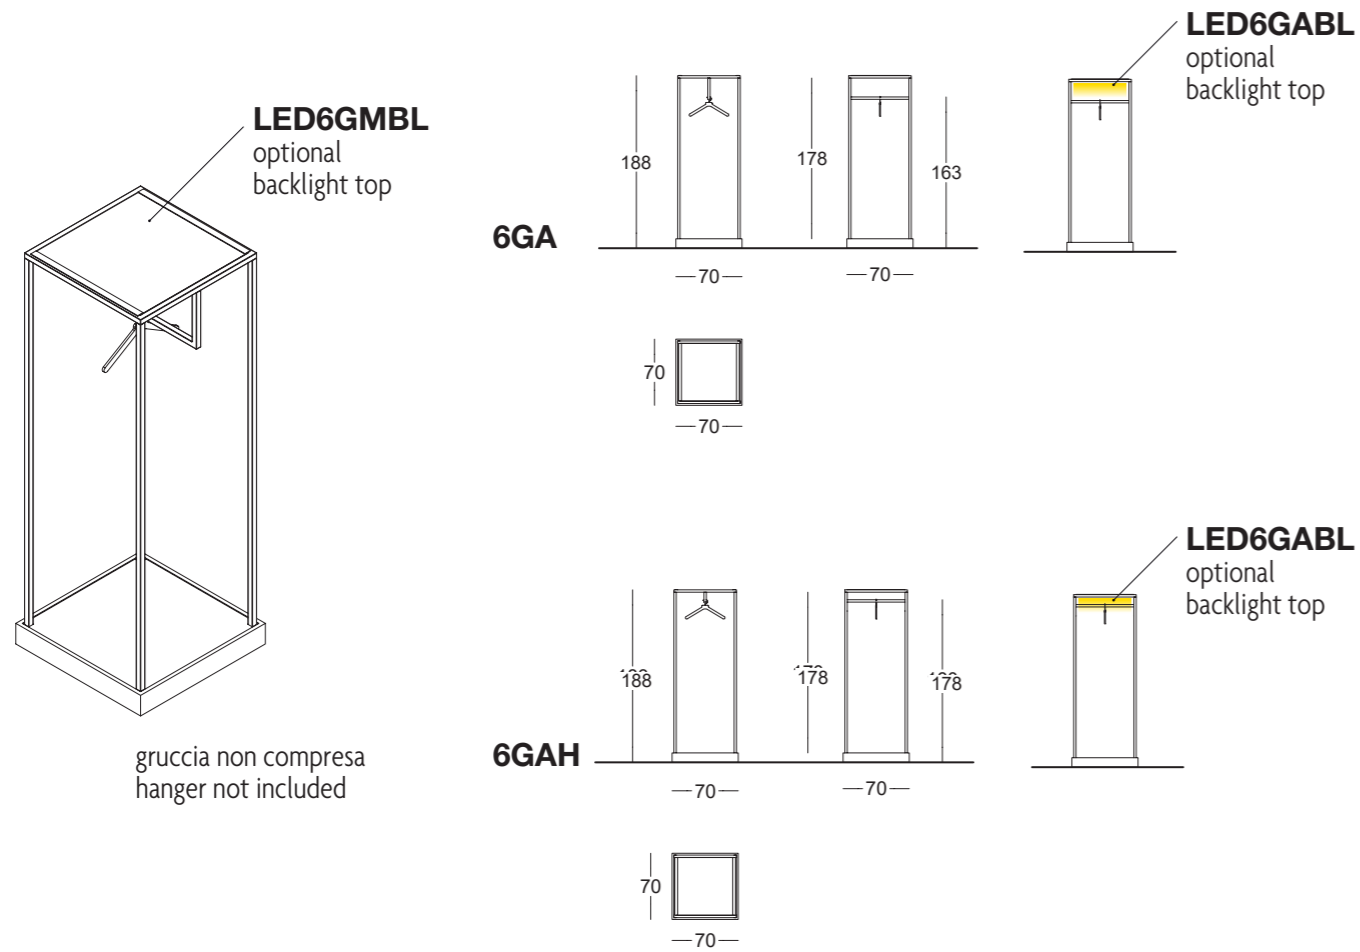

Gabbie
Cages

gruccia non compresa
hanger not included

6GA	N	S	L	P
PAINTED BASIC				
6GAH	N	S	L	P
PAINTED BASIC				

LED6GABL
backlight on top

per finiture metallo SPECIAL **+10%** rispetto alla finitura metallo BASIC for SPECIAL metal finishes **+10%** on BASIC metal finishes

accoppiamento pannelli a 45° su tutti gli articoli della linea
panels with 45° joint for all items in the collection

con metallo finiture GALVANICHE prezzi a richiesta
with metal in GALVANIC finishes prices upon request