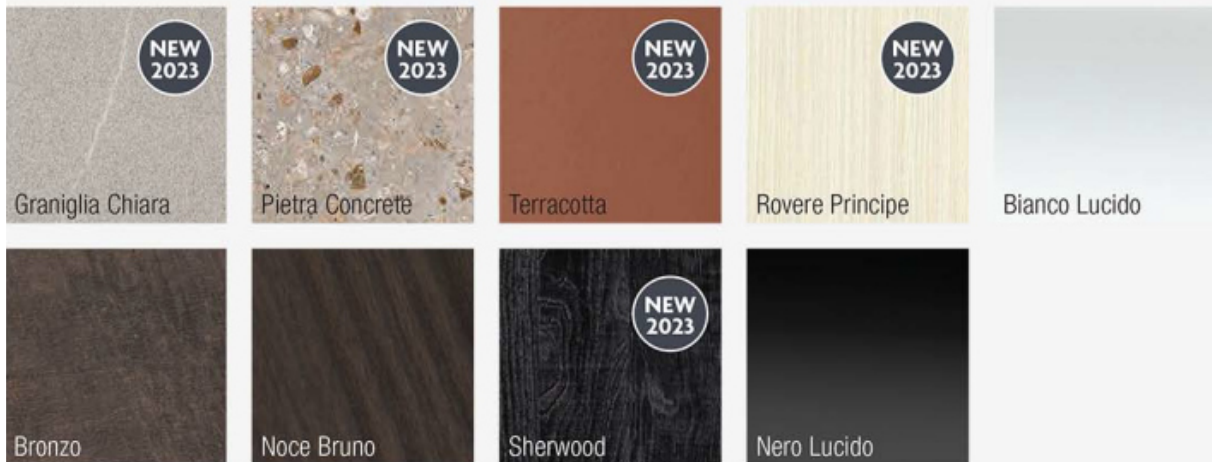

NEUTRAL [N]

SPECIAL [S]

LUXURY [L]

Possibilità di richiedere vernice RAL / Pantone® / NCS® o stampa personalizzata tramite file vettoriale.
Alcuni esempi di pannelli laccati e stampati:

*You can request RAL / Pantone® / NCS® paint or a custom print via vector file.
Some examples of painted and printed panels:*