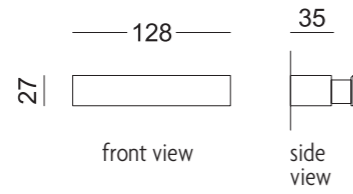

Elementi a parete
Wall elements

6CAS

LED6CAS
With strip LED

Fissaggio con attaccaglie metalliche regolabili (comprese)
Fixing with adjustable metal rails (included)

6CAS	N	S	L	P

LED6CAS	N	S	L	P

Montaggio mensole a parete
Wall shelves assembly

6ME3

LED6ME3
With strip LED

6ME3-BL
With backlight on top

LED6ME3-BL
With strip LED and backlight on top

6ME3	N	S	L	P

LED6ME3	N	S	L	P

6ME3-BL	N	S	L	P

LED6ME3-BL	N	S	L	P

Schema perno rinforzato
Scheme for reinforced pin