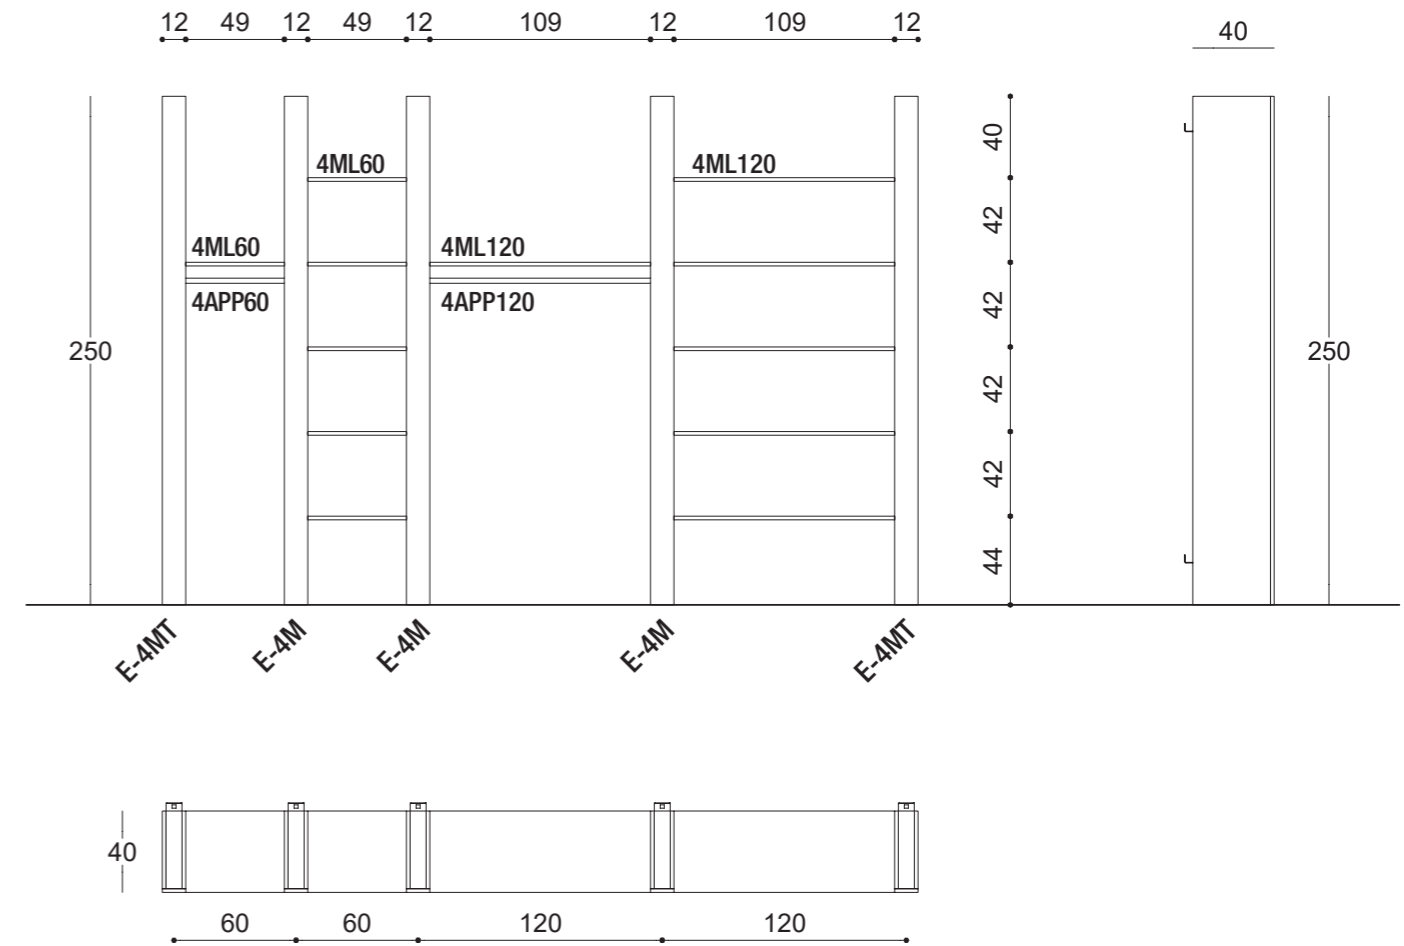

Montanti a parete
Wall uprights

montante centrale *middle upright*

E-4M	NN	SS	LL

montante terminale *end upright*

E-4MT	NN	SS	LL

4MLED	
--------------	--

Accessori per montanti a parete
Accessories for wall uprights