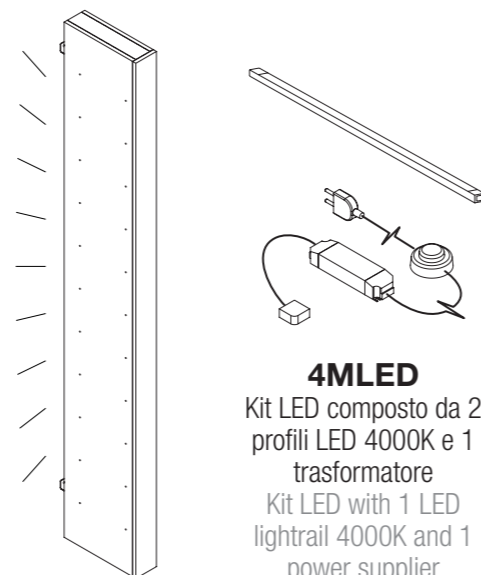

Montanti a parete
Wall uprights

montante centrale *middle upright*

E-4M	NN	SS	LL

montante terminale *end upright*

E-4MT	NN	SS	LL

4MLED	
--------------	--

Accessori per montanti a parete
Accessories for wall uprights