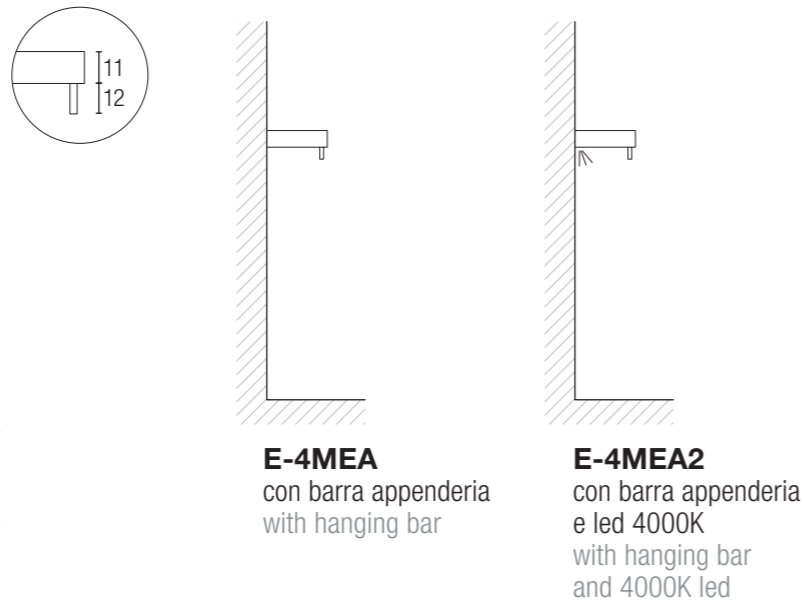

E-4MEA	NN	SS	LL
PAINTED BASIC			
SHINY BASIC			
BRUSHED BASIC			

E-4MEA2	NN	SS	LL
PAINTED BASIC			
SHINY BASIC			
BRUSHED BASIC			

per finiture metallo SPECIAL +10% rispetto alla finitura metallo BASIC
for SPECIAL metal finishes +10% on BASIC metal finishes