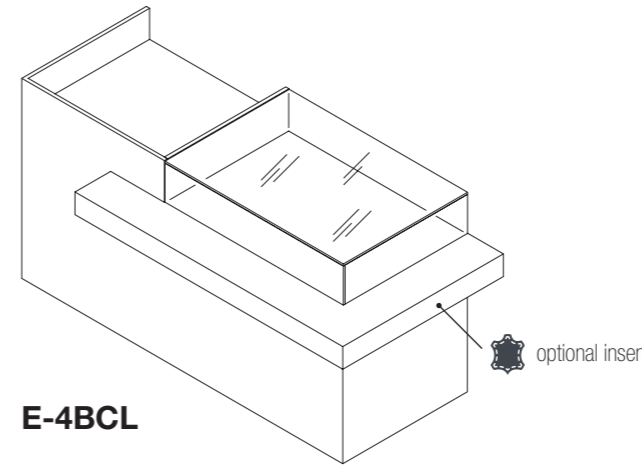

E-4BCL

E-4BCL