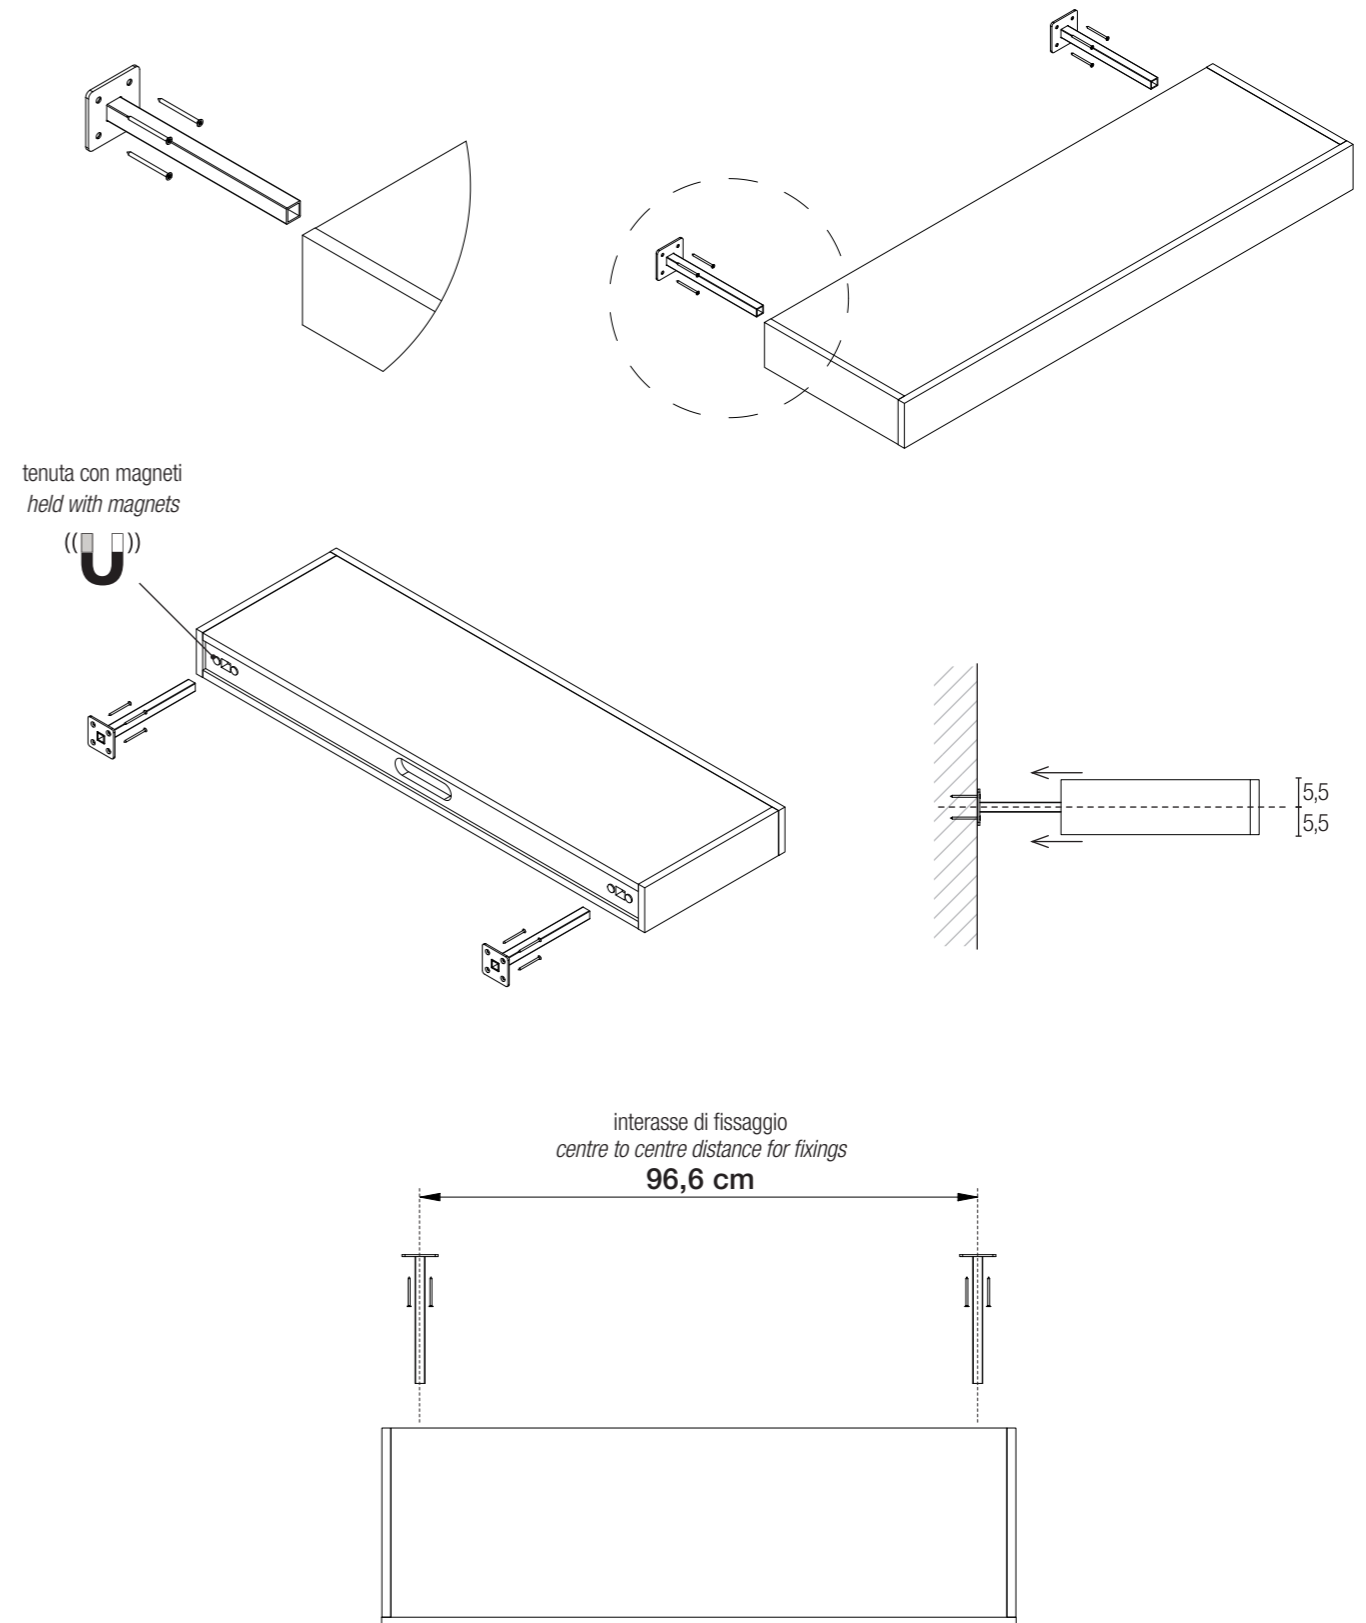

Montaggio mensole a parete
Wall shelves assembly

tenuta con magneti
held with magnets

interasse di fissaggio
centre to centre distance for fixings
96,6 cm

NEUTRAL [N]

SPECIAL [S]

LUXURY [L]

Possibilità di richiedere vernice RAL / Pantone® / NCS® o stampa personalizzata tramite file vettoriale.
Alcuni esempi di pannelli laccati e stampati: