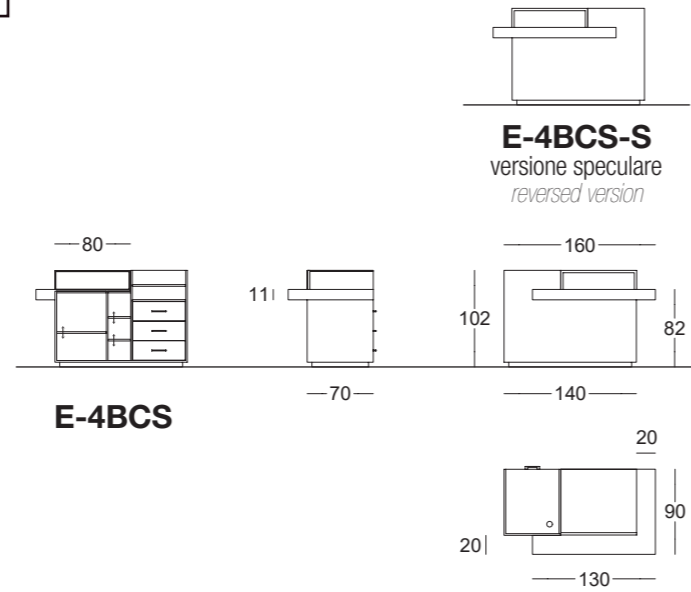

L'illuminazione di serie nei nostri articoli è di 4000K
Standard lighting for our items is 4000K

Counter, small, medium e large
Counters, small, medium and large

L.160

E-4BCS

E-4BCS

E-4BCS-S
versione speculare
reversed version