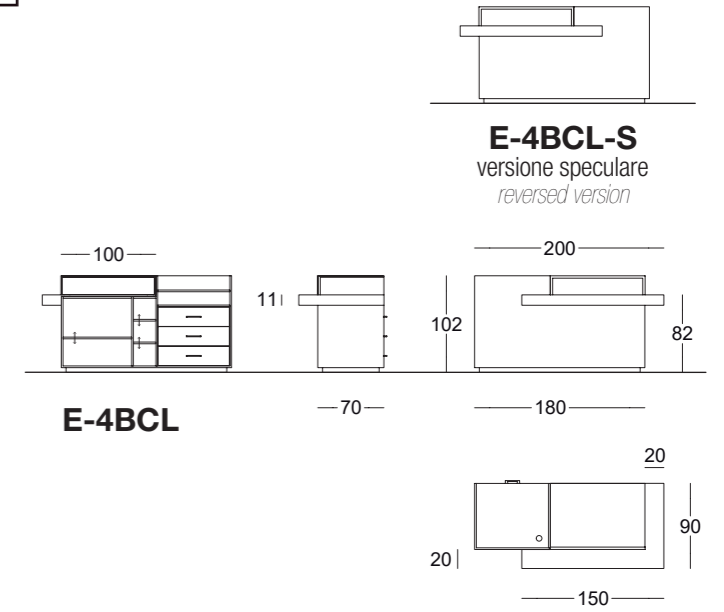

E-4BCL

E-4BCL-S
versione speculare
reversed version

E-4BCL / E-4BCL-S	NN	SS	LL

Optional luminosi per counter
Lighting options for counters

Luce led 4000K
Led light 4000K

L.180