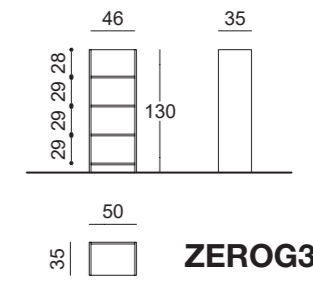

ZEROG3

ZEROG1	N	S	L

ZEROG2	N	S	L

ZEROG3	N	S	L