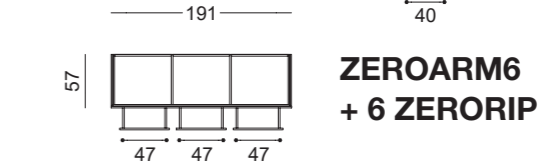

4x ZEROKITLED

ZEROARM2

ZEROARM6

ZERORIP
Mensola in nobilitato
per armadi
Chipboard shelf
for wardrobes

schema posizione illuminazione
lighting position scheme

6x ZEROKITLED

ZEROARM3	N	S	L

ZEROARM4	N	S	L