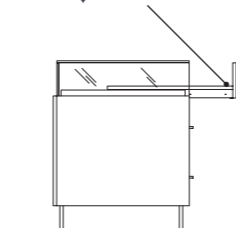

DGET
espoteca, con teca in vetro temperato e struttura in nobilitato
chipboard showcase, with tempered glass case
L104 x P72 x H91 cm

DGET	N	S	L

DGETV
with optional

Vassoio estraibile opzionale con serratura
Optional pull-out tray with lock