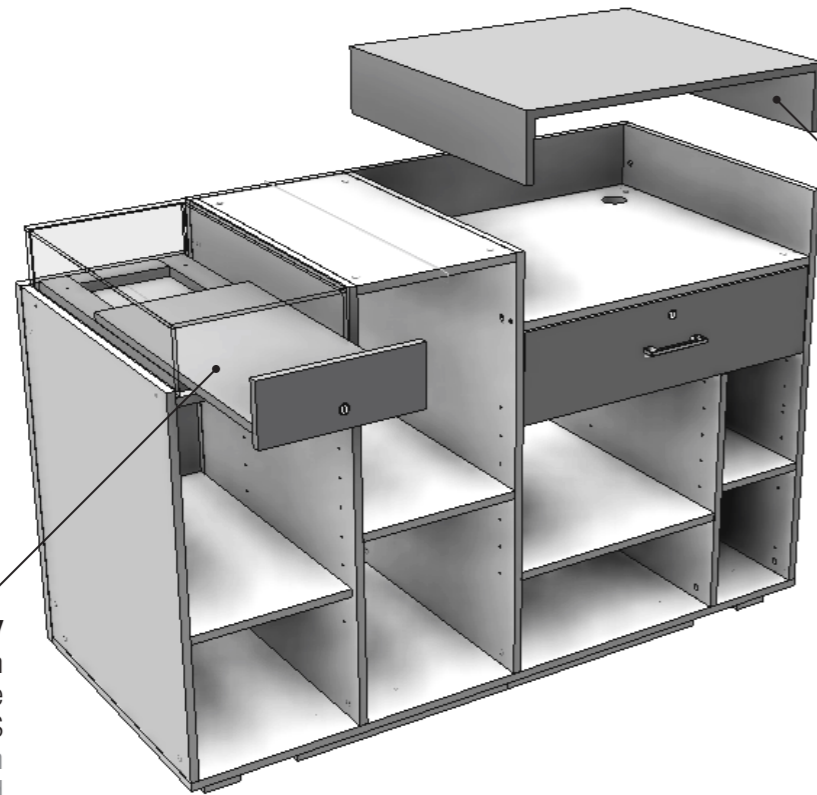

ZEROBCF/LM

laminato
laminated

ZEROBCF		
N	S	L

ZEROBCF			
P	F	G	LM

optional per counter nella pagina seguente
options for counters on the next page

Optional per counter Zero
Options for Zero counter

ZEROTOP
Piano rialzato removibile
in nobilitato
Removable top in
chipboard

ZEROBCV
Vassoio estraibile con
serratura per ZEROBC e
ZEROBCS
pull-out tray with
lock for ZEROBC and
ZEROBCS

ZEROBCV	N	S	L
ZEROTOP	N	S	L

Tavoli
Tables

forniti smontati
supplied disassembled

ZEROT1NB	N	S	L	P
ZEROT2NB	N	S	L	P
ZEROT3NB	N	S	L	P
ZEROT120NB	N	S	L	P
ZEROT80NB	N	S	L	P