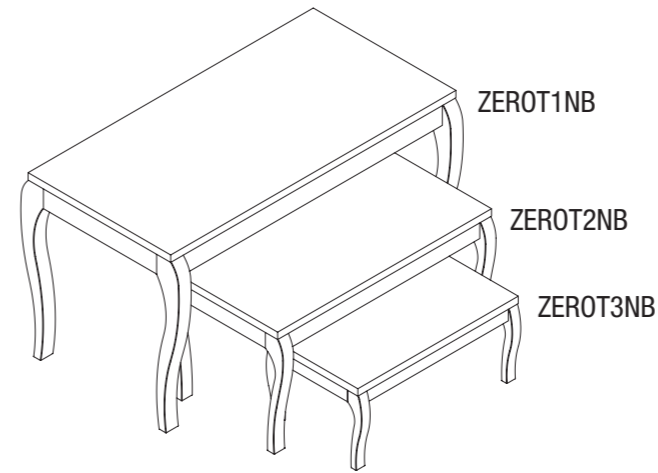

ZEROBCF/LM

laminato
laminated

ZEROBCF		
N	S	L

ZEROBCF			
P	F	G	LM

optional per counter nella pagina seguente
options for counters on the next page

Optional per counter Zero
Options for Zero counter

ZEROTOP
Piano rialzato removibile
in nobilitato
Removable top in
chipboard

ZEROBCV
Vassoio estraibile con
serratura per ZEROBC e
ZEROBCS
pull-out tray with
lock for ZEROBC and
ZEROBCS

ZEROBCV	N	S	L
ZEROTOP	N	S	L

Tavoli
Tables

forniti smontati
supplied disassembled

ZEROT1NB	N	S	L	P
ZEROT2NB	N	S	L	P
ZEROT3NB	N	S	L	P
ZEROT120NB	N	S	L	P
ZEROT80NB	N	S	L	P