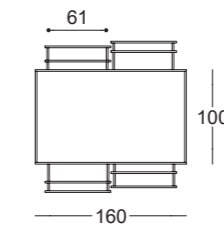

Tavolo ponte, con 8 cassetti
Table, with 8 drawers