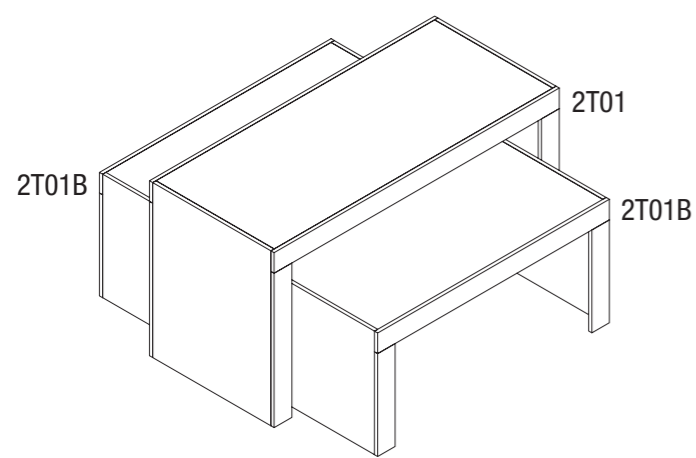

Tavoli ponte
Tables