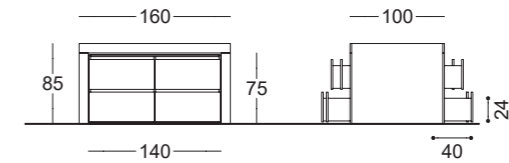

Tavolo ponte, con 8 cassetti
Table, with 8 drawers