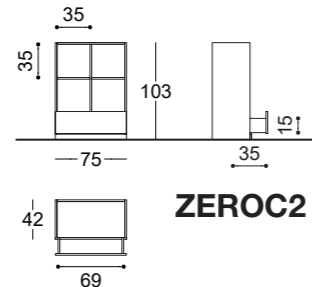

DGET
espoteca, con teca in vetro temperato e struttura in nobilitato
chipboard showcase, with tempered glass case
L104 x P72 x H91 cm

DGET	N	S	L

DGETV
with optional

Vassoio estraibile opzionale con serratura
Optional pull-out tray with lock

DGETV	N	S	L

Zoom maniglia
Handle zoom

Casellari
Shelving units

ZEROC1

ZEROC2

ZEROC3

ZEROC1

ZEROC2