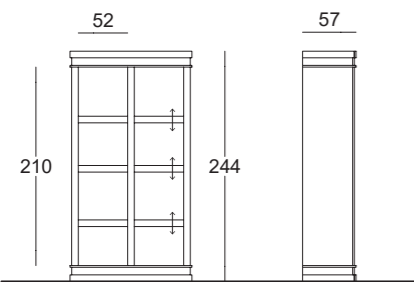

Armadi, con mensole riposizionabili
Wardrobes, with adjustable shelves

ZERORIP
Mensola in nobilitato
per armadi
Chipboard shelf
for wardrobes

schema posizione illuminazione
lighting position scheme

4x ZEROKITLED

ZERORIP
Mensola in nobilitato
per armadi
Chipboard shelf
for wardrobes

schema posizione illuminazione
lighting position scheme

6x ZEROKITLED

ZEROARM3	N	S	L

ZEROARM4	N	S	L

ZERORIP	N	S	L

ZEROKIT LED	

Kit LED composto da 1 profilo LED 4000K e 1 trasformatore
Kit LED with 1 LED lightrail 4000K and 1 power supplier

ZEROARM2	N	S	L

ZEROARM6	N	S	L

ZERORIP	N	S	L

ZEROKIT LED	

Kit LED composto da 1 profilo LED 4000K e 1 trasformatore
Kit LED with 1 LED lightrail 4000K and 1 power supplier