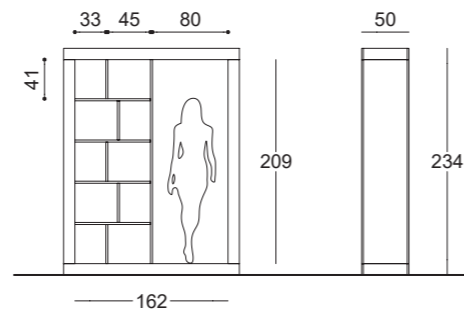

ZEROARMB2

ZEROARMB1	N	S	L

ZEROARMB2	N	S	L