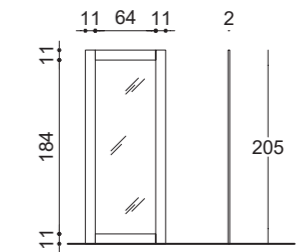

ZEROMRR

ZEROMR3	N

ZEROMRR	N	S	L