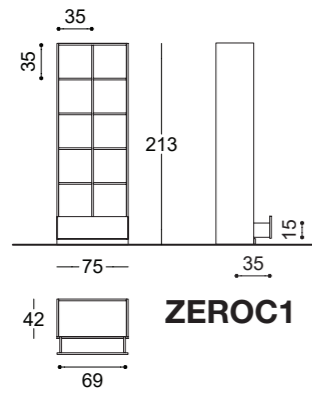

DGET
espoteca, con teca in vetro temperato e struttura in nobilitato
chipboard showcase, with tempered glass case
L104 x P72 x H91 cm

DGET	N	S	L

DGETV
with optional

Vassoio estraibile opzionale con serratura
Optional pull-out tray with lock

DGETV	N	S	L

Zoom maniglia
Handle zoom

Casellari
Shelving units

ZEROC1

ZEROC2

ZEROC3

ZEROC1

ZEROC2