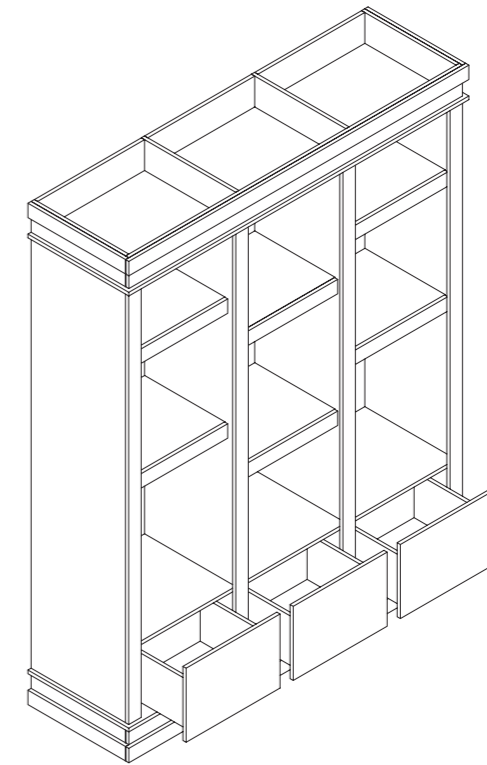

ZEROARM6

ZERORIP
Mensola in nobilitato
per armadi
Chipboard shelf
for wardrobes

schema posizione illuminazione
lighting position scheme

6x ZEROKITLED