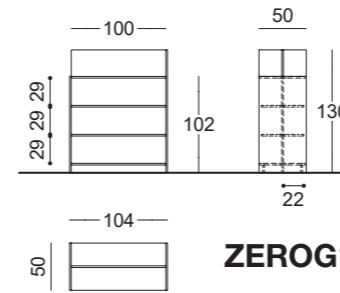

DGETV	N	S	L

Zoom maniglia
Handle zoom

Casellari
Shelving units

ZEROC1

ZEROC2

ZEROC3

ZEROC1

ZEROC2

ZEROC3

ZEROC1	N	S	L

ZEROC2	N	S	L

ZEROC3	N	S	L

Elementi centro stanza
Middle units

ZEROG1

ZEROG2

ZEROG3