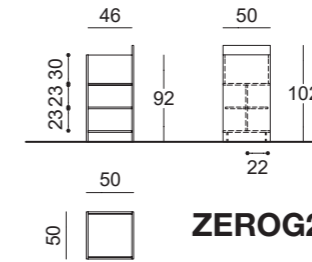

Casellari
Shelving units

ZEROC1	N	S	L

ZEROC2	N	S	L

ZEROC3	N	S	L

Elementi centro stanza
Middle units

ZEROG2

ZEROG1	N	S	L

ZEROG2	N	S	L

ZEROG3	N	S	L