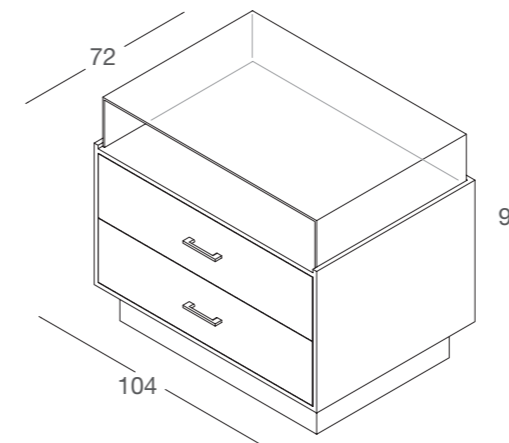

DGET
espoteca, con teca in vetro temperato e struttura in nobilitato
chipboard showcase, with tempered glass case
L104 x P72 x H91 cm

DGET	N	S	L

DGETV
with optional

Vassoio estraibile opzionale con serratura
Optional pull-out tray with lock