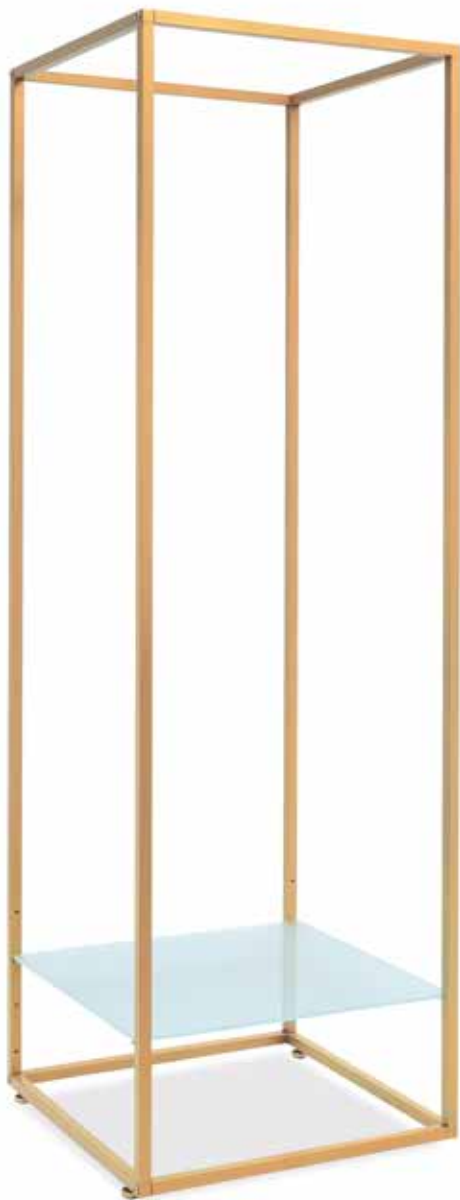

08680H

Präsentationsgondel
mit 1 Glastablar matt 70 x 64,7 cm
Masse: 70 x 70 x H 222 cm

*Set of shelves
with 1 white glass-shelf 70 x 64,7 cm
Dimensions: 70 x 70 x H 222 cm*