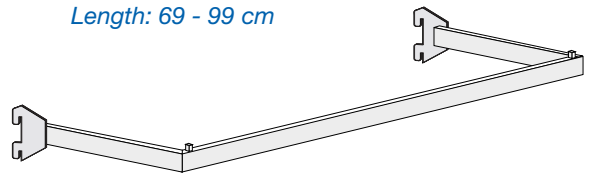

Vertikalstange
 Höhe 242 cm
 mit 2 Wandflanschen und
 regulierbaren Füßen
 Rohr 25 x 25 mm

Pedestal for wall
 Height 242 cm with 2 adjustable
 wall-connections and foot
 Tube 25 x 25 mm

Farben: Transparent matt, Alufarbig, Schwarz, Weiss
 Colours: Matt transparent, Alu, Black, White

30.350X

Tablarträger (Paar)
 Länge: 34 cm

Inclinable shelfholders couple
 Length: 34 cm

30.360X

Tragstange frontal
 Länge: 69 - 99 cm

Front hanging bar
 Length: 69 - 99 cm

30.355X

Tragstange
 Tiefe: 28 cm
 Länge: 69 - 99 cm

Hanging bar
 Depth: 28 cm
 Length: 69 - 99 cm

30.364X

Support frontal
 Länge: 34 cm

Front support
 Length: 34 cm

30.366X

Support gerade
 Länge: 25 cm

Linear hook
 Length: 25 cm

30.368X