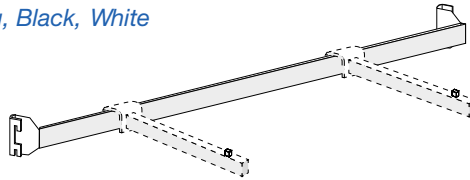

30.275X

Tragstange
Tiefe: 22 cm
Länge: 69 - 99 cm

Hanging bar
Depth: 22 cm
Length: 69 - 99 cm

30.280X

Tragstange frontal
Länge: 69 - 99 cm

Front hanging bar
Length: 69 - 99 cm

30.211X/242

Vertikalstange
Höhe 242 cm - Tiefe 20 cm
Rohr 25 x 25 mm

Pedestal for wall
Height 242 cm - Depth 20 cm
Tube 25 x 25 mm

Farben: Transparent matt, Alufarbig, Schwarz, Weiss
Colours: Matt transparent, Alu, Black, White

30.285X

Tragstange
Tiefe: 10 cm
Länge: 69 - 99 cm