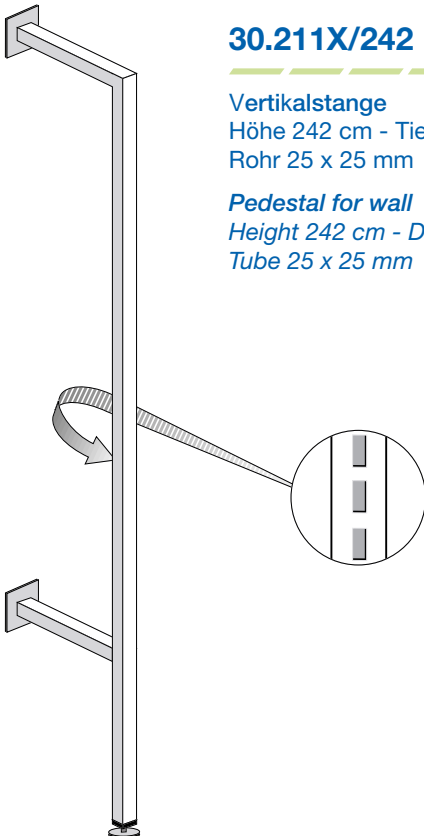

Front support - 2 levels

Length: 34 cm

30.201X/242

Vertikalstange
Höhe 242 cm - Tiefe 7 cm
Rohr 25 x 25 mm

Pedestal for wall
Height 242 cm - Depth 7 cm
Tube 25 x 25 mm

Farben: Transparent matt, Alufarbig, Schwarz, Weiss
Colours: Matt transparent, Alu, Black, White

30.275X

Tragstange
Tiefe: 22 cm
Länge: 69 - 99 cm

Hanging bar
Depth: 22 cm
Length: 69 - 99 cm

30.280X

Tragstange frontal
Länge: 69 - 99 cm

Front hanging bar
Length: 69 - 99 cm

30.211X/242

Vertikalstange
Höhe 242 cm - Tiefe 20 cm
Rohr 25 x 25 mm

Pedestal for wall
Height 242 cm - Depth 20 cm
Tube 25 x 25 mm

Farben: Transparent matt, Alufarbig, Schwarz, Weiss
Colours: Matt transparent, Alu, Black, White

30.285X

Tragstange
Tiefe: 10 cm
Länge: 69 - 99 cm

Hanging bar
Depth: 10 cm
Length: 69 - 99 cm

30.290X

Tragstange frontal
Tiefe: 15 cm
Länge: 71,8 cm (Modul 69 cm) - 101,8 cm (Modul 99 cm)

Front hanging bar
Depth: 15 cm
Length: 71,8 cm (mod. 69 cm) - 101,8 cm (mod. 99 cm)