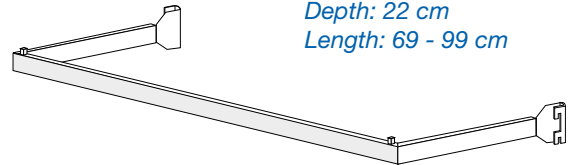

Front support - 2 levels

Length: 34 cm

30.201X/242

Vertikalstange
Höhe 242 cm - Tiefe 7 cm
Rohr 25 x 25 mm

Pedestal for wall
Height 242 cm - Depth 7 cm
Tube 25 x 25 mm

Farben: Transparent matt, Alufarbig, Schwarz, Weiss
Colours: Matt transparent, Alu, Black, White

30.275X

Tragstange
Tiefe: 22 cm
Länge: 69 - 99 cm

Hanging bar
Depth: 22 cm
Length: 69 - 99 cm

30.280X

Tragstange frontal
Länge: 69 - 99 cm

Front hanging bar
Length: 69 - 99 cm

30.211X/242

Vertikalstange
Höhe 242 cm - Tiefe 20 cm
Rohr 25 x 25 mm

Pedestal for wall
Height 242 cm - Depth 20 cm
Tube 25 x 25 mm

Farben: Transparent matt, Alufarbig, Schwarz, Weiss
Colours: Matt transparent, Alu, Black, White

30.285X

Tragstange
Tiefe: 10 cm
Länge: 69 - 99 cm