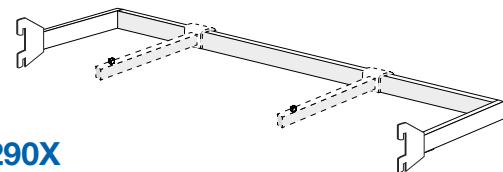

Pedestal for wall
Height 242 cm - Depth 20 cm
Tube 25 x 25 mm

Farben: Transparent matt, Alufarbig, Schwarz, Weiss
Colours: Matt transparent, Alu, Black, White

30.285X

Tragstange
Tiefe: 10 cm
Länge: 69 - 99 cm

Hanging bar
Depth: 10 cm
Length: 69 - 99 cm

30.290X

Tragstange frontal
Tiefe: 15 cm
Länge: 71,8 cm (Modul 69 cm) - 101,8 cm (Modul 99 cm)

Front hanging bar
Depth: 15 cm
Length: 71,8 cm (mod. 69 cm) - 101,8 cm (mod. 99 cm)