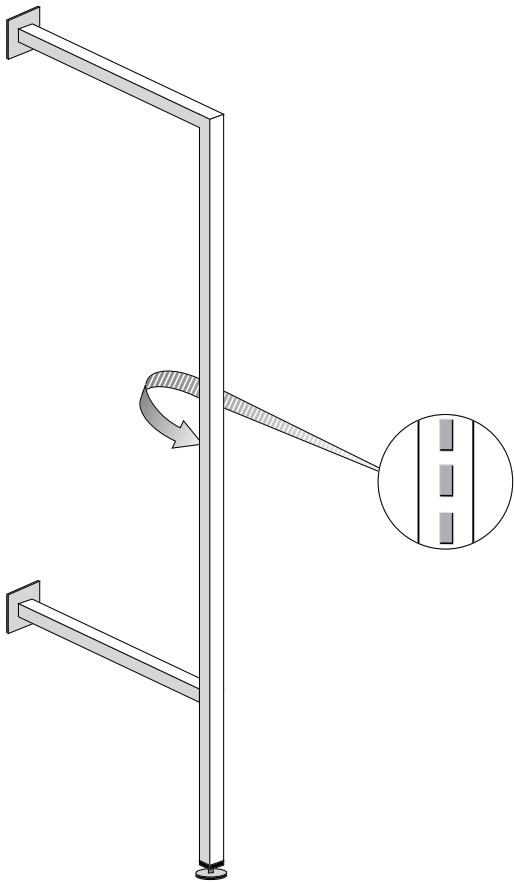

FLEXY

**30.101X/242****Vertikalstange**

Höhe 242 cm - Tiefe 44 cm
Rohr 25 x 25 mm

Pedestal for wall

Height 242 cm - Depth 44 cm
Tube 25 x 25 mm

Farben: Transparent matt, Alufarbig, Schwarz, Weiss
Colours: *Matt transparent, Alu, Black, White*

30.150X

Tablarträger (Paar)

Länge: 34 cm

Inclinable shelfholders couple

Length: 34 cm

30.155X

Tragstange

Tiefe: 15 cm

Front support - 2 levels

Length: 34 cm

30.201X/242

Vertikalstange
Höhe 242 cm - Tiefe 7 cm
Rohr 25 x 25 mm

Pedestal for wall
Height 242 cm - Depth 7 cm
Tube 25 x 25 mm

Farben: Transparent matt, Alufarbig, Schwarz, Weiss
Colours: Matt transparent, Alu, Black, White

Pedestal for wall
Height 242 cm - Depth 20 cm
Tube 25 x 25 mm

Farben: Transparent matt, Alufarbig, Schwarz, Weiss
Colours: Matt transparent, Alu, Black, White

30.285X

Tragstange
Tiefe: 10 cm
Länge: 69 - 99 cm