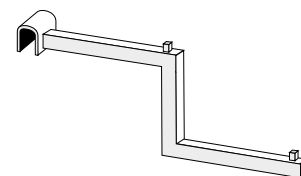

30.249X

Tablarträger (Paar)
Länge: 20 cm

Shelfholders couple
Length: 20 cm

**30.250X**

Tablarträger (Paar)
Länge: 30 cm

Shelfholders couple
Length: 30 cm

**30.264X**

Support frontal
Länge: 34 cm

Front support
Length: 34 cm

**30.266X**

Support gerade
Länge: 25 cm

Linear hook
Length: 25 cm

**30.268X**

Support frontal mit 2 Ebenen
Länge: 34 cm

Front support - 2 levels
Length: 34 cm

Tablarträger
Tiefe 20 cm
Shelfholder for pedestal
depth 20 cm