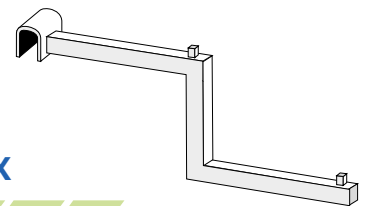

30.350X

Tablarträger (Paar)
 Länge: 34 cm

Inclinable shelfholders couple
 Length: 34 cm

30.360X

Tragstange frontal
 Länge: 69 - 99 cm

Front hanging bar
 Length: 69 - 99 cm

30.355X

Tragstange
 Tiefe: 28 cm
 Länge: 69 - 99 cm

Hanging bar
 Depth: 28 cm
 Length: 69 - 99 cm

30.364X

Support frontal
 Länge: 34 cm

Front support
 Length: 34 cm

30.366X

Support gerade
 Länge: 25 cm

Linear hook
 Length: 25 cm

30.368X