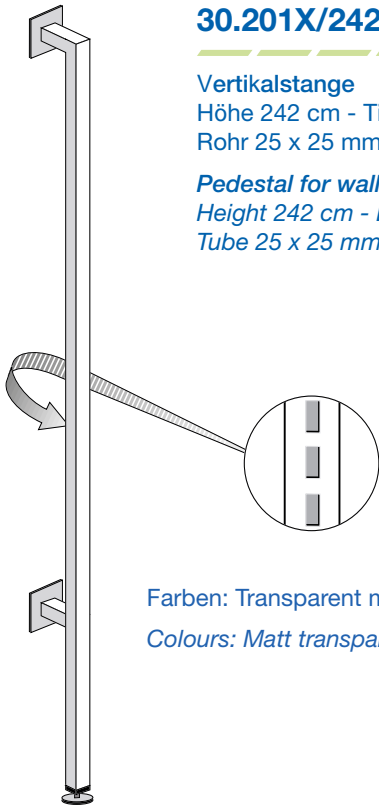

FLEXY

**30.101X/242****Vertikalstange**

Höhe 242 cm - Tiefe 44 cm
Rohr 25 x 25 mm

Pedestal for wall

Height 242 cm - Depth 44 cm
Tube 25 x 25 mm

Farben: Transparent matt, Alufarbig, Schwarz, Weiss
Colours: *Matt transparent, Alu, Black, White*

30.166X

Support gerade

Länge: 25 cm

Linear hook

Length: 25 cm

30.168X

Support frontal mit 2 Ebenen

Länge: 34 cm

Front support - 2 levels

Length: 34 cm

30.201X/242

Vertikalstange
Höhe 242 cm - Tiefe 7 cm
Rohr 25 x 25 mm

Pedestal for wall
Height 242 cm - Depth 7 cm
Tube 25 x 25 mm

Farben: Transparent matt, Alufarbig, Schwarz, Weiss
Colours: Matt transparent, Alu, Black, White

Pedestal for wall
Height 242 cm - Depth 20 cm
Tube 25 x 25 mm

Farben: Transparent matt, Alufarbig, Schwarz, Weiss
Colours: Matt transparent, Alu, Black, White

30.285X

Tragstange
Tiefe: 10 cm
Länge: 69 - 99 cm