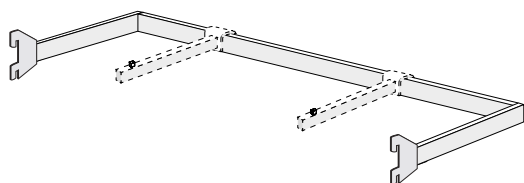

FLEXY

**30.101X/242****Vertikalstange**

Höhe 242 cm - Tiefe 44 cm
Rohr 25 x 25 mm

Pedestal for wall

Height 242 cm - Depth 44 cm
Tube 25 x 25 mm

Farben: Transparent matt, Alufarbig, Schwarz, Weiss
Colours: *Matt transparent, Alu, Black, White*

30.150X

Tablarträger (Paar)

Länge: 34 cm

Inclinable shelfholders couple

Length: 34 cm

30.155X

Tragstange

Tiefe: 15 cm

Länge: 69 - 99 cm

Hanging bar

Depth: 15 cm

Length: 69 - 99 cm

30.160X

Tragstange frontal

Tiefe: 35 cm

Länge: 69 - 99 cm