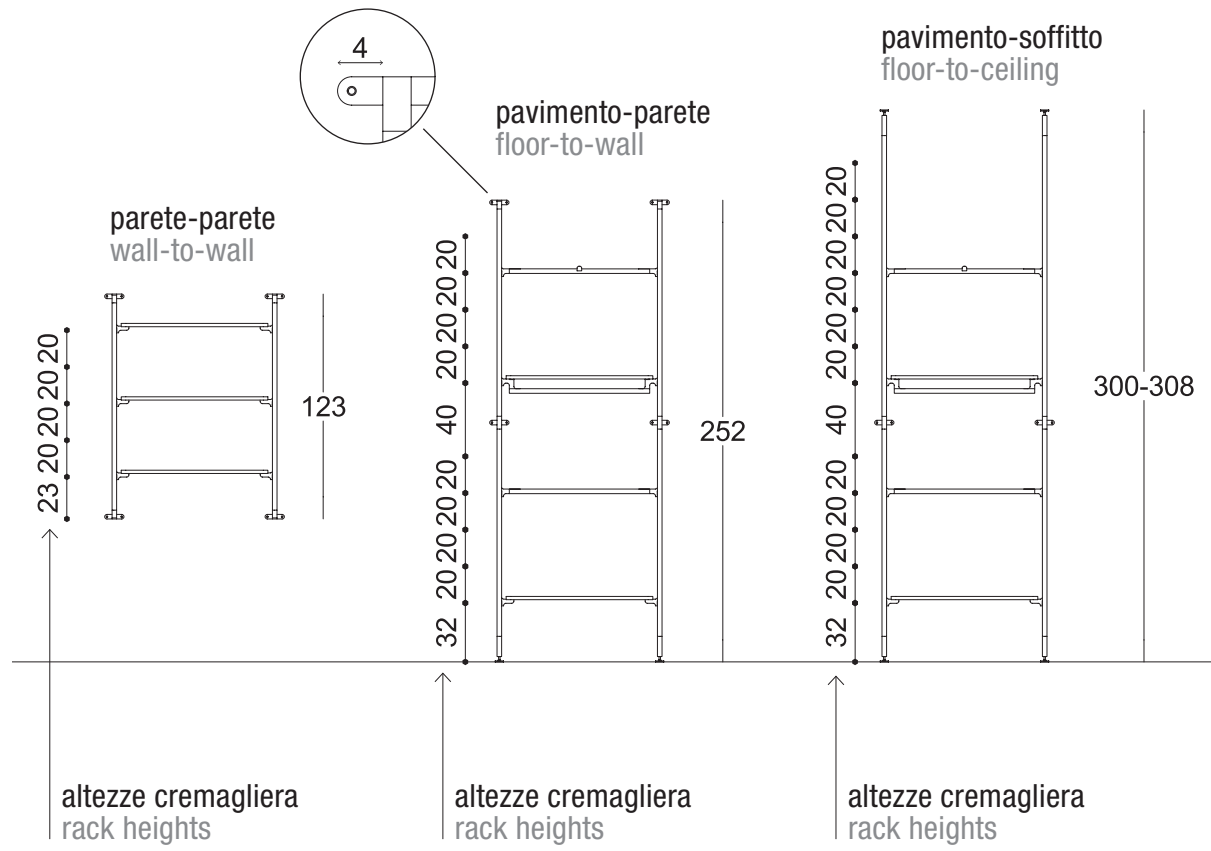

montanti in legno con elementi di connessione in metallo  
wood upright with metal joints

**ESMM**  
montante  
parete-parete  
wall-to-wall upright

**ESMP**  
montante  
pavimento-parete  
floor-to-wall upright

**ESPS**  
montante  
pavimento-soffitto  
floor-to-ceiling upright

**ESCOV**

cover copri-staffa singola  
calamitata in legno  
single magnetic wood  
cover for bracket

<b>ESCOV</b>	<b>R</b>	<b>W</b>

prezzo per n.1 cover  
price for n.1 cover

.....  
**Dimensioni sistema a parete**  
*Wall system dimensions*

.....  
**Regolazioni in altezza e profondità**  
*Height and depth adjustments*

Accessori per sistema a parete  
Wall system accessories