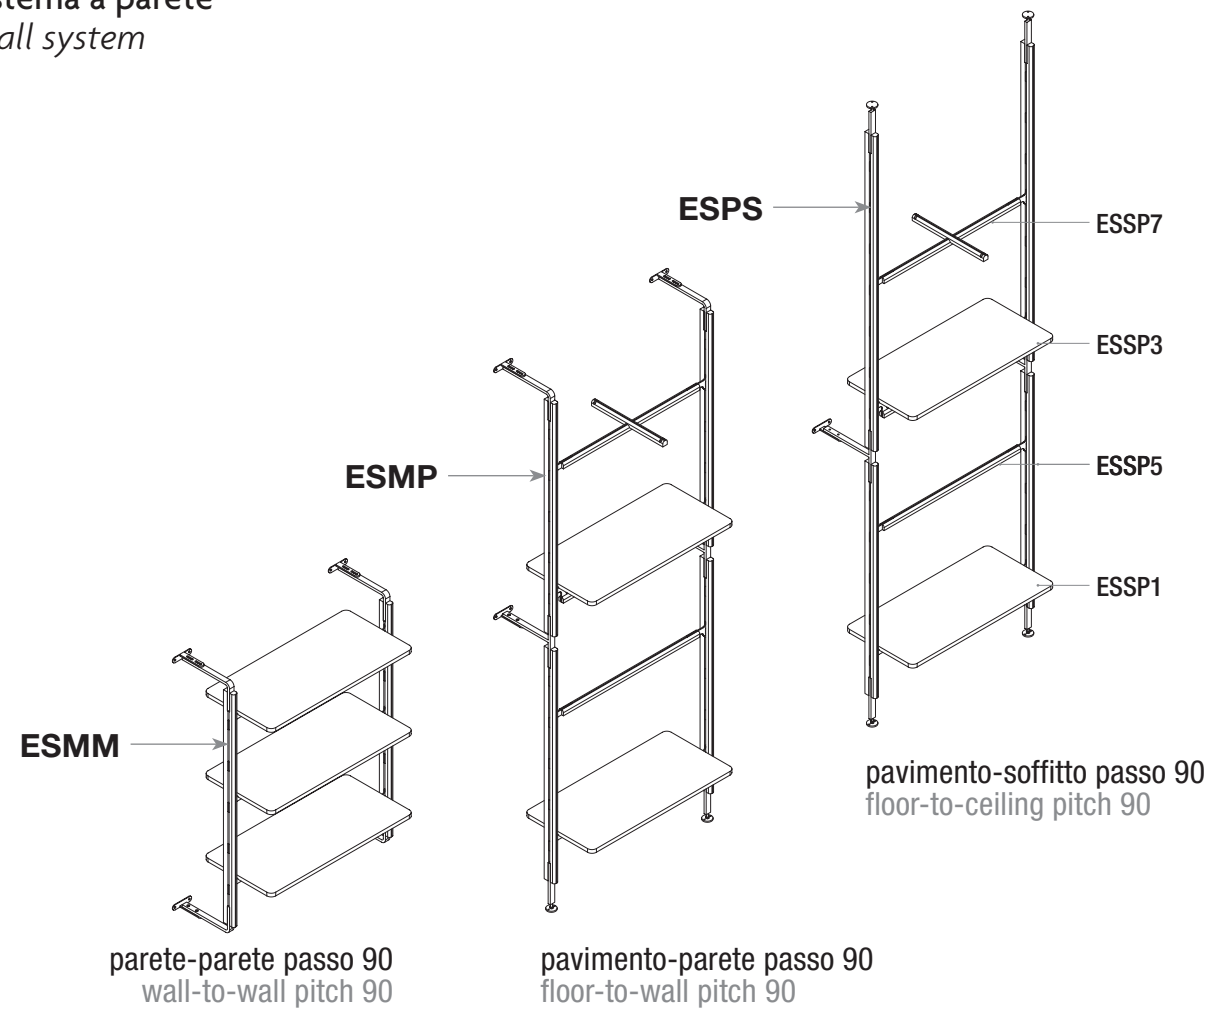

per finiture metallo SPECIAL +5% rispetto alla finitura metallo BASIC for SPECIAL metal finishes +5% on BASIC metal finishes

Sistema a parete  
Wall system

<b>ESMM</b>	<b>R</b>	<b>W</b>
<b>PAINTED BASIC</b>		

montanti in legno con elementi di connessione in metallo  
wood upright with metal joints

**ESMM**  
montante  
parete-parete  
wall-to-wall upright

**ESMP**  
montante  
pavimento-parete  
floor-to-wall upright