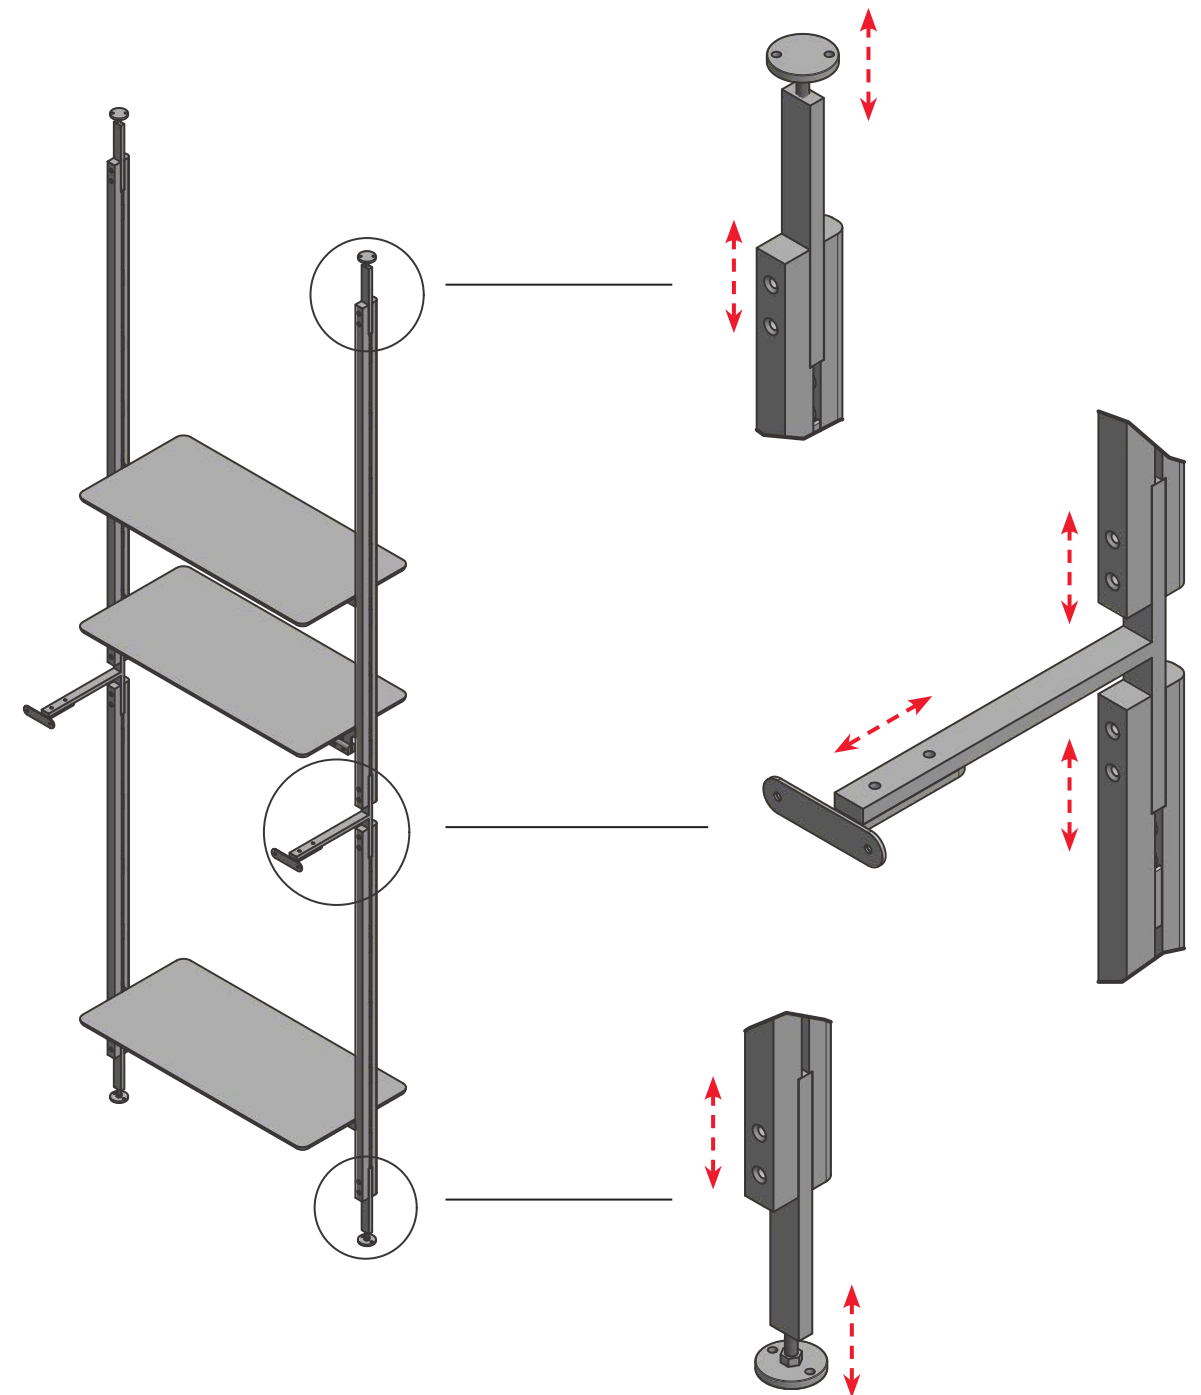

montanti in legno con elementi di connessione in metallo  
wood upright with metal joints

**ESMM**  
montante  
parete-parete  
wall-to-wall upright

**ESMP**  
montante  
pavimento-parete  
floor-to-wall upright

**ESPS**  
montante  
pavimento-soffitto  
floor-to-ceiling upright

**ESCOV**

cover copri-staffa singola  
calamitata in legno  
single magnetic wood  
cover for bracket

<b>ESCOV</b>	<b>R</b>	<b>W</b>

prezzo per n.1 cover  
price for n.1 cover

.....  
**Dimensioni sistema a parete**  
*Wall system dimensions*

.....  
**Regolazioni in altezza e profondità**  
*Height and depth adjustments*

Accessori per sistema a parete  
Wall system accessories