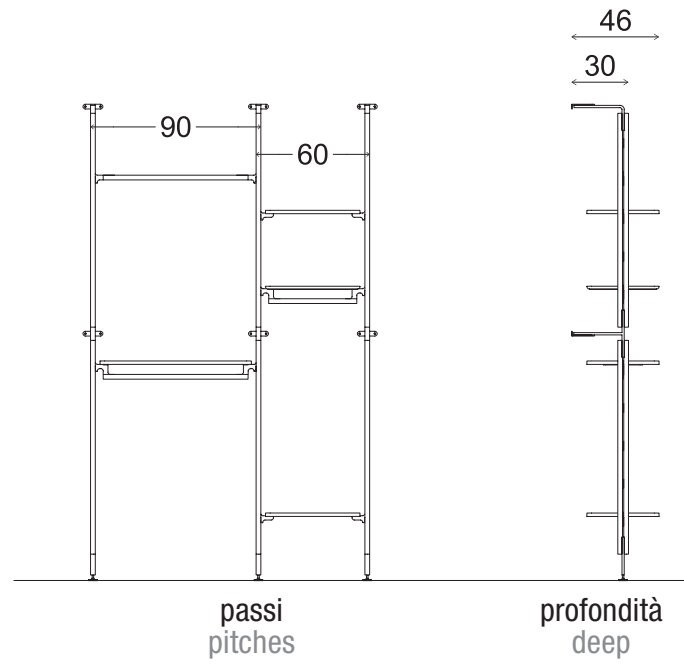

montanti in legno con elementi di connessione in metallo  
wood upright with metal joints

**ESMM**  
montante  
parete-parete  
wall-to-wall upright

**ESMP**  
montante  
pavimento-parete  
floor-to-wall upright

.....  
**Dimensioni sistema a parete**  
*Wall system dimensions*

.....  
**Regolazioni in altezza e profondità**  
*Height and depth adjustments*

Accessori per sistema a parete  
Wall system accessories