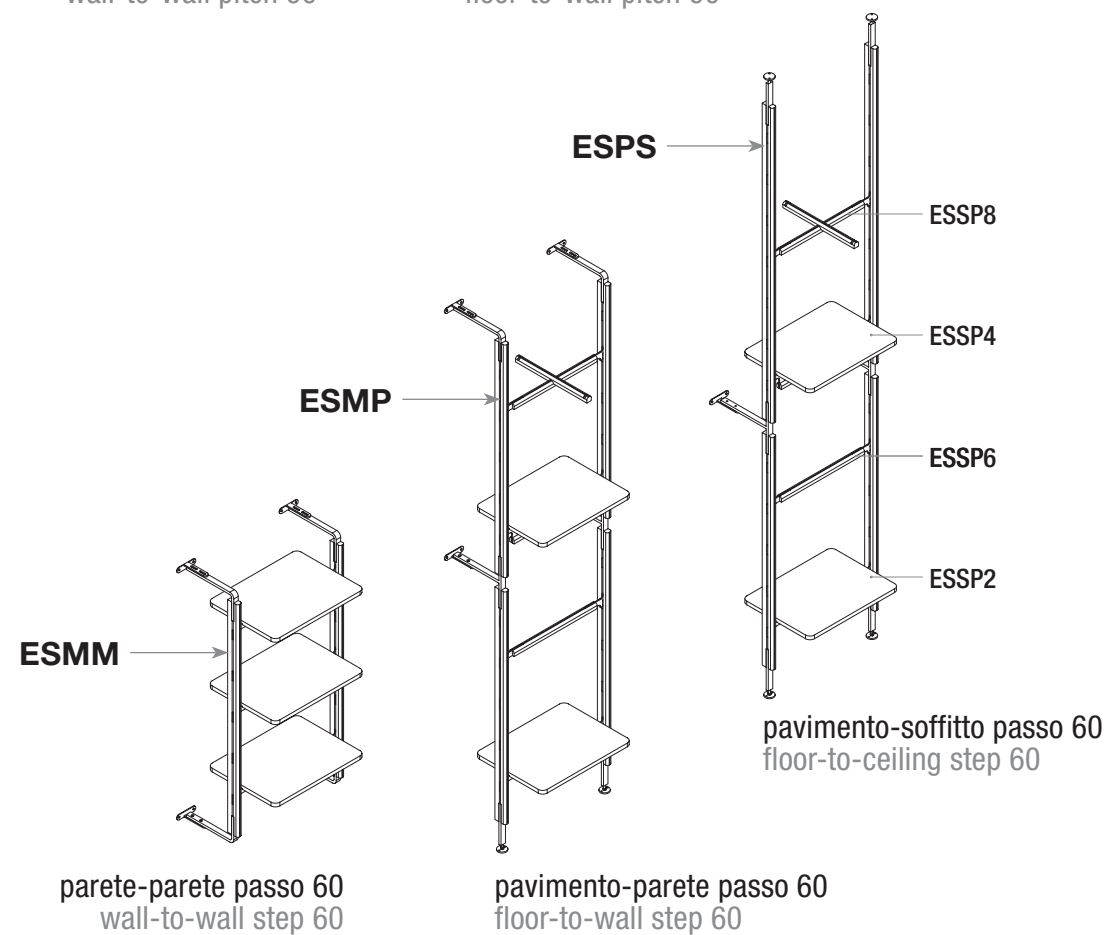

per finiture metallo SPECIAL +5% rispetto alla finitura metallo BASIC for SPECIAL metal finishes +5% on BASIC metal finishes

Sistema a parete  
Wall system

<b>ESMM</b>	<b>R</b>	<b>W</b>
<b>PAINTED BASIC</b>		

montanti in legno con elementi di connessione in metallo  
wood upright with metal joints

**ESMM**  
montante  
parete-parete  
wall-to-wall upright

**ESMP**  
montante  
pavimento-parete  
floor-to-wall upright