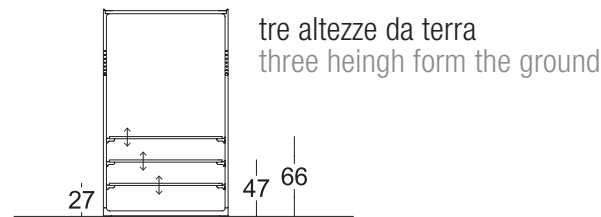

**ESS1M**  
mensola regolabile  
per stender ESS1  
adjustable shelf for  
garment rail ESS1

<b>ESS1M</b>	<b>N</b>	<b>S</b>	<b>L</b>	<b>P</b>
<b>PAINTED BASIC</b>				

**Gruccia**  
Coat Hanger

ROVERE / OAK