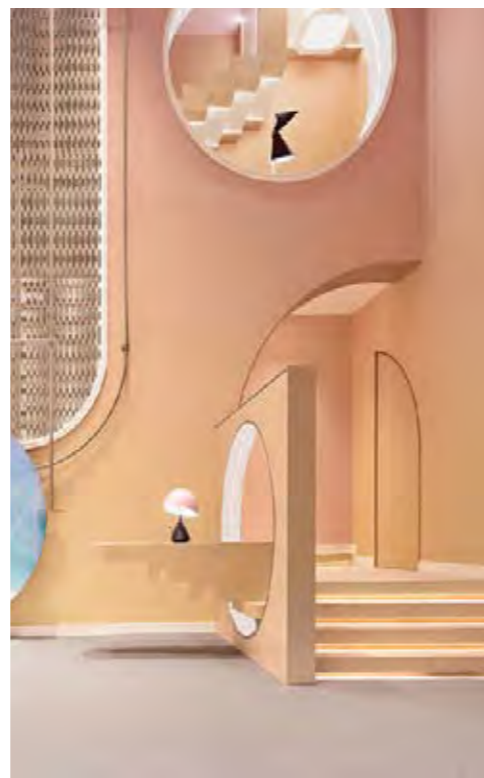

# Es Concept Store

Unendo la filosofia green di Essence Capsule Collection a un progetto di interior design di tendenza nasce la boutique Es Concept Store.

Nel grande open space cittadino, abbiamo studiato un arredo minimal, pensato per esaltare il prodotto in tutte le sue forme. I colori pastello delle pareti, uniti al pavimento in terrazzo veneziano, rendono l'atmosfera immediatamente accogliente ed elegante.