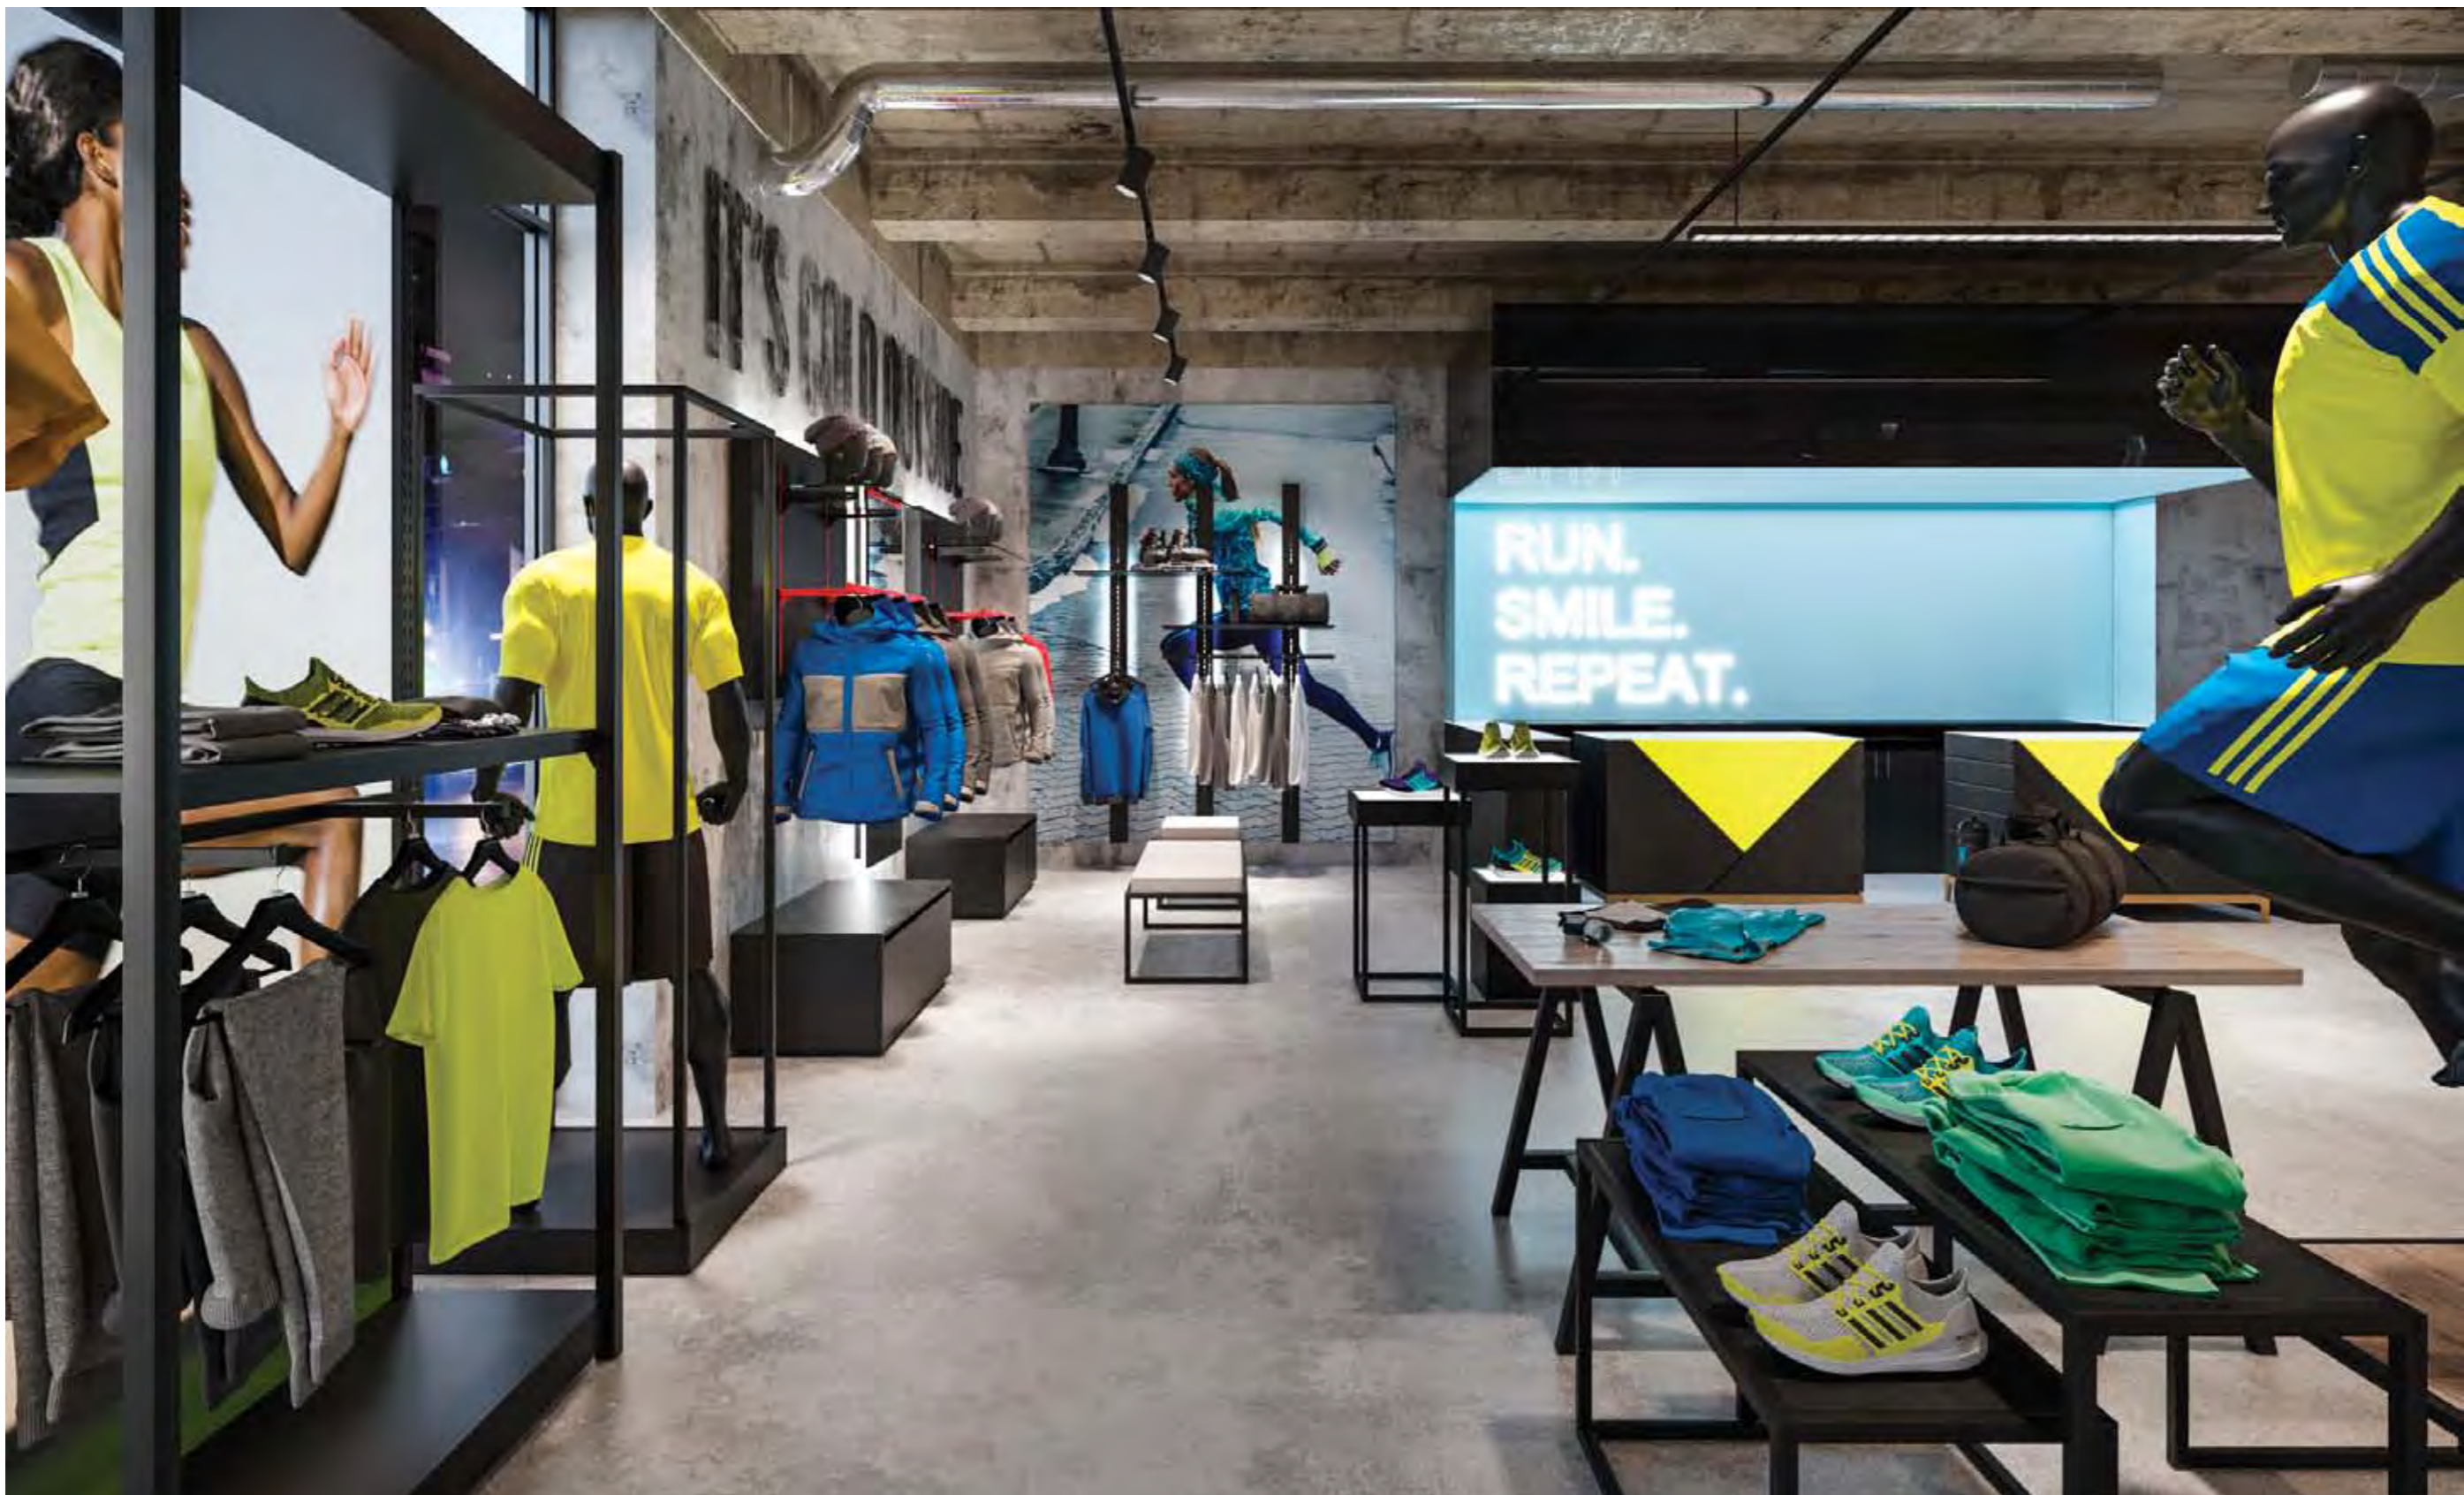

Center of the room with Linea 6 display elements and Rainbow seats / Trick counter / walls with Wall System elements, racks and Linea 6 mirror

In primo piano a destra tavolini espositivi Rainbow e tavolo lavoro Linea 9 / a sinistra self standing Linea 9 e gabbia manichino Linea 6
In the right foreground, Rainbow display tables and Linea 9 work table / in the left foreground, Linea 9 self-standing unit and Linea 6 mannequin cage