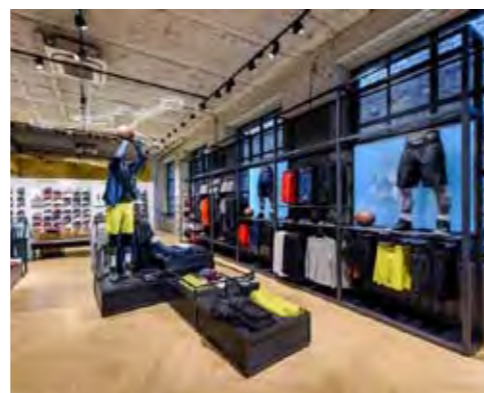

Sport City

Stile urbano ed effetto cemento, dettagli fluo abbinati al grigio fumo e al metallo opaco. Questi gli elementi fondamentali della nostra proposta per il city store dedicato allo sport.

Diverse aree tematiche, ognuna rivolta ad una disciplina, dove è esposto l'abbigliamento e gli attrezzi ad essa dedicati.

Abbiamo utilizzato ripiani retroilluminati, luci led ed effetti neon, per rivolgere tutta l'attenzione al prodotto. Particolare risalto è stato dato alla zona calzature, dove abbiamo allestito un intero wall system nella parete in fondo allo store: per un impatto scenografico unico.

Urban style and concrete effect, fluo details combined with smoke gray and matte metal. These are the essential elements of our proposal for this sporty city store.

Different thematic areas, each aimed at a discipline, where are displayed clothes and tools dedicated to it.

To focus all the attention on the product, we used backlit shelves, LED lights and neon effects. Particular emphasis was given to the footwear area, where we set up an entire wall system in the back wall of the store: a unique scenographic impact.