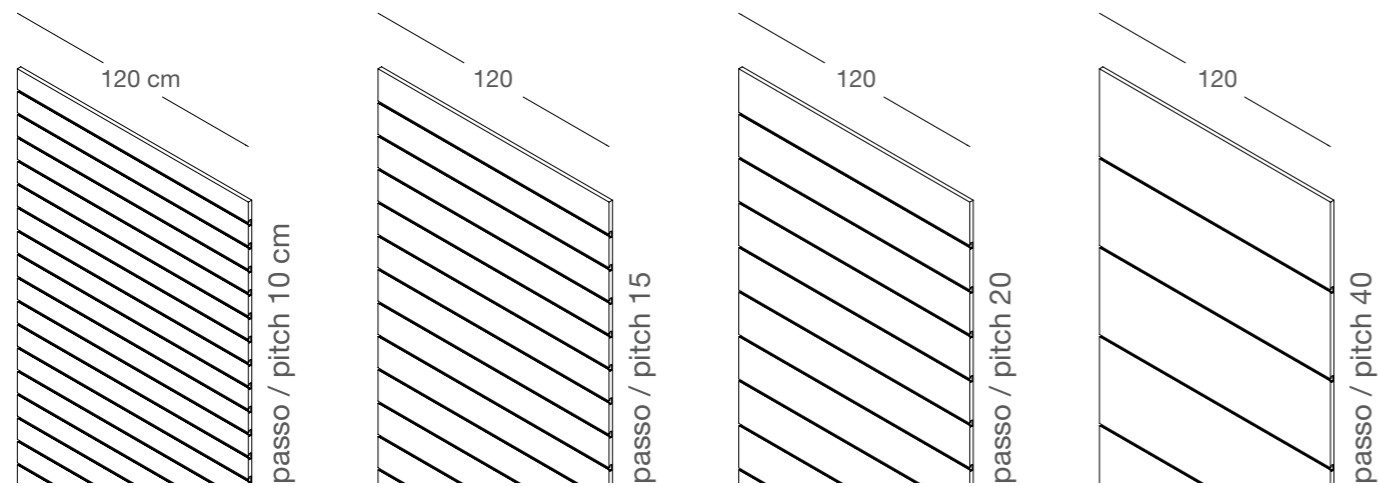

PANNELLO BELLO