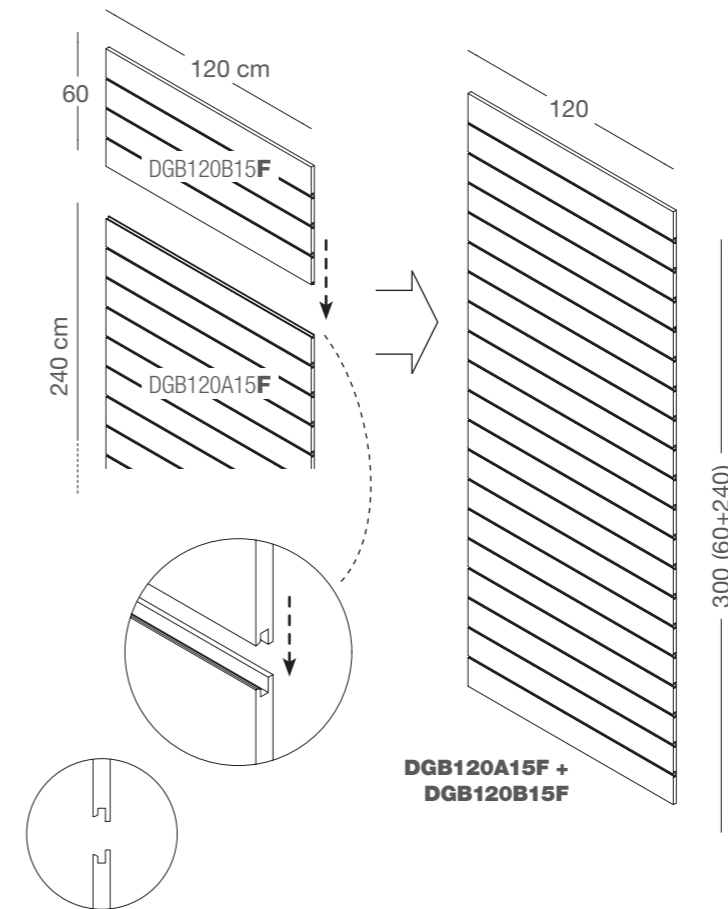

Sistema dogato Bello
Bello slatwall system

MODULARITÀ VERTICALE VERTICAL MODULARITY