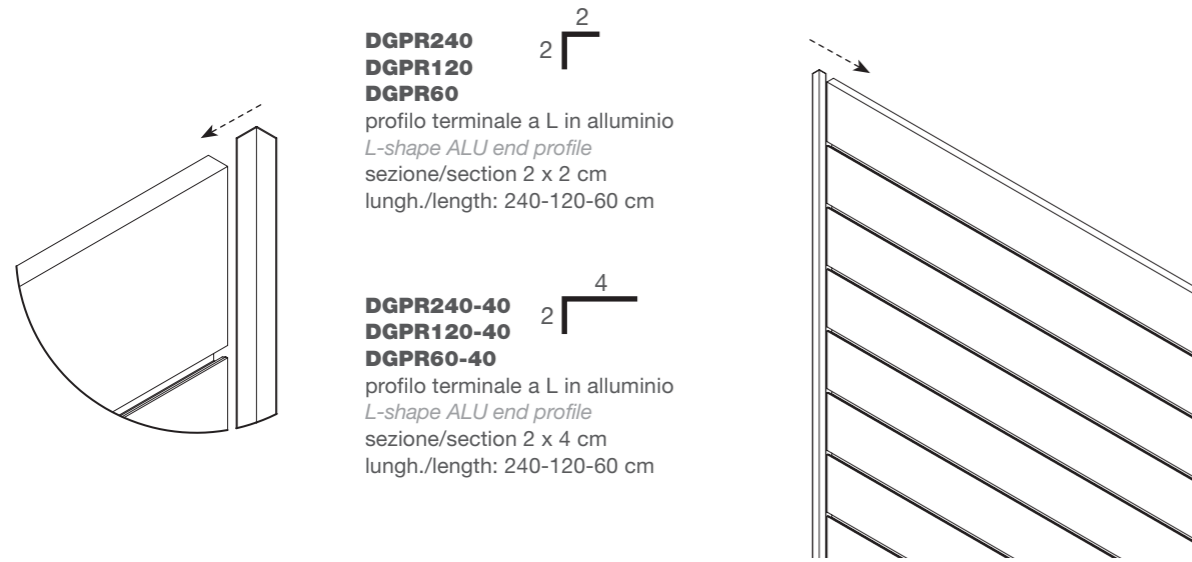

<b>DGMEM/V</b>	
<b>DGMEM/VF</b>	

**DGMES/V**  
 mensola in vetro temperato  
*tempered glass shelf*  
 L40 x P20 x SP0,8 cm

<b>DGMES/V</b>	
<b>DGMES/VF</b>	

**DGMA25**  
 mensola in PMMA trasparente  
*PMMA transparent acrylic shelf*  
 L25 x P10 cm

<b>DGMA25</b>	

**DGMAP**  
 mensola in PMMA trasparente  
 con portaprezzo  
*PMMA transparent acrylic shelf  
 with ticket holder*  
 L25 x P10 cm

<b>DGMAP</b>	

**22mm** disponibilità spessore 22 mm a richiesta, su alcune finiture (vedi file finiture pdf)  
 thickness 22 mm available upon request, for some finishes (ref. to pdf finishes file)

**Profilo terminale pannello**  
*End profile for panel*

**DGPR240**  
**DGPR120**  
**DGPR60**  
 profilo terminale a L in alluminio  
*L-shape ALU end profile*  
 sezione/section 2 x 2 cm  
 lungh./length: 240-120-60 cm

**DGPR240-40**  
**DGPR120-40**  
**DGPR60-40**  
 profilo terminale a L in alluminio  
*L-shape ALU end profile*  
 sezione/section 2 x 4 cm  
 lungh./length: 240-120-60 cm

profilo terminale a L in alluminio L240cm *L240cm L-shape ALU end profile*