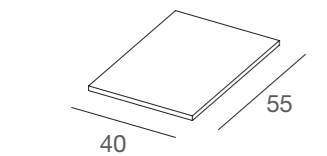

DGMEM
mensola in nobilitato
chipboard shelf
L55 x P40 x SP1,8 cm

DGMEM	N	S	L