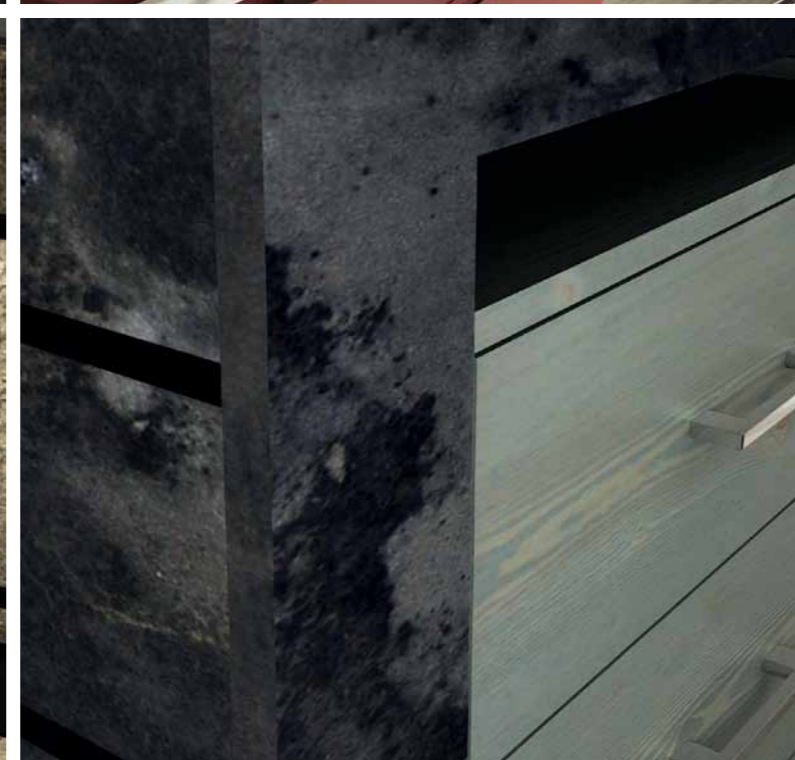

SCEGLI IL TUO PALLET CHOOSE YOUR PALLET