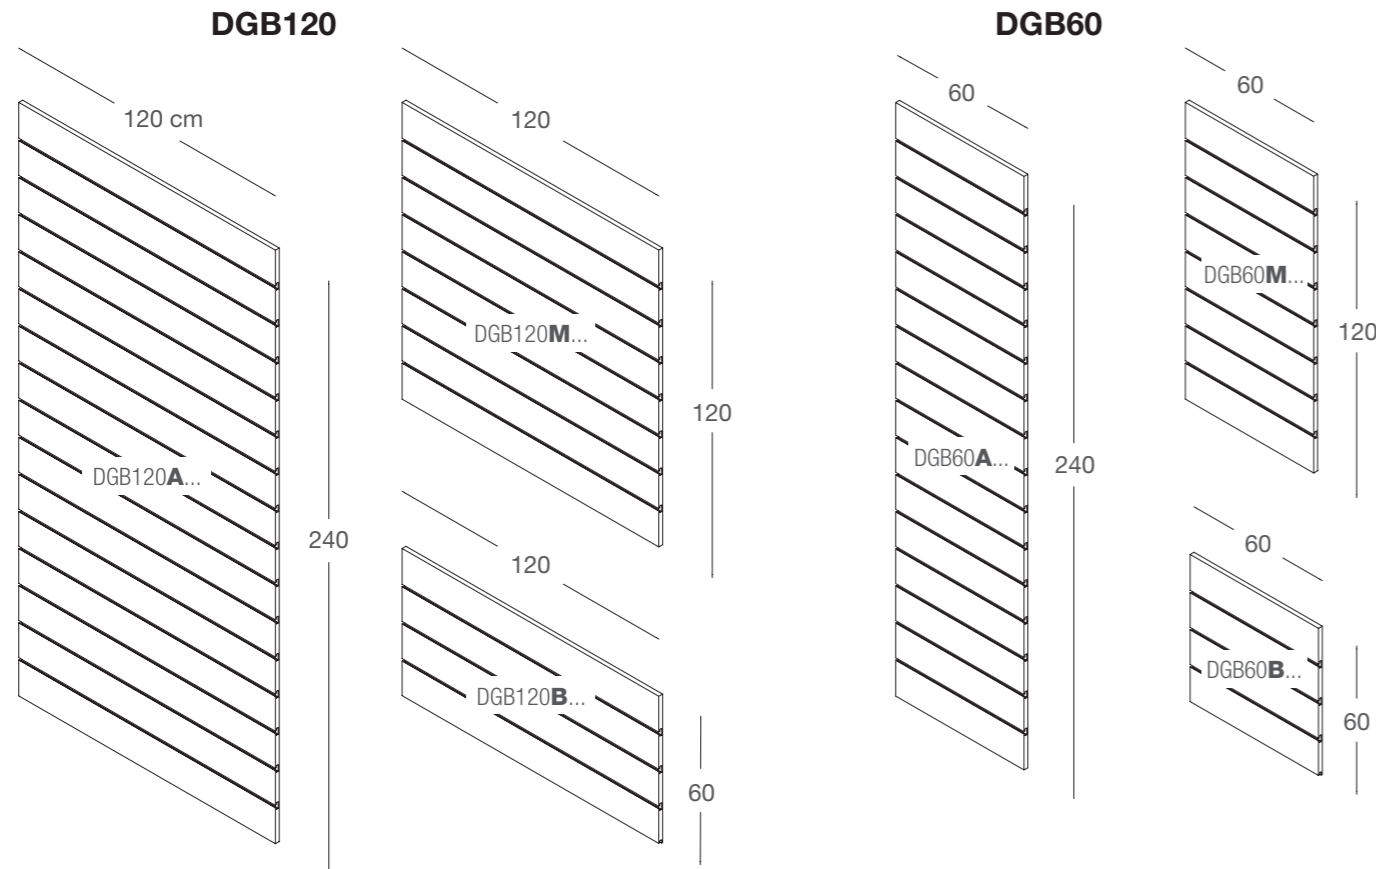

Sistema dogato Bello
Bello slatwall system

FINITURE STANDARD (altre solo su richiesta) STANDARD FINISHES (others only upon request)

Le finiture standard per i pannelli dogati, tutte su mdf, sono: For slatted panels the standard finishes are all on mdf:

Legno Marcio, Cemento, Lamiera Ossidata, Vintage, Bianco/Nero Opaco, Bianco/Nero Lucido

DIMENSIONI DIMENSIONS

PASSI PITCH

stesso prezzo per tutte le soluzioni same price for all solutions