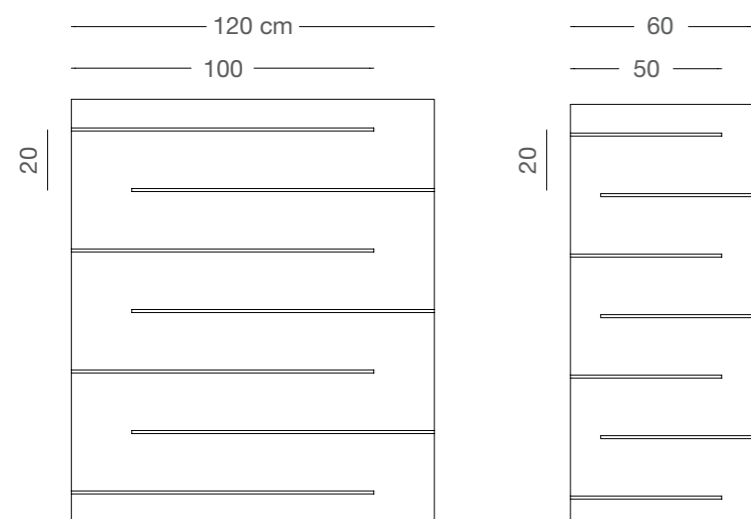

# PANNELLO ZIGO ZAGO

passo/pitch	20 cm
120 x h 240	DGZ120A / ...
120 x h 120	DGZ120M / ...
120 x h 60	DGZ120B / ...
60 x h 240	DGZ60A / ...
60 x h 120	DGZ60M / ...
60 x h 60	DGZ60B / ...

... / L - N - ST