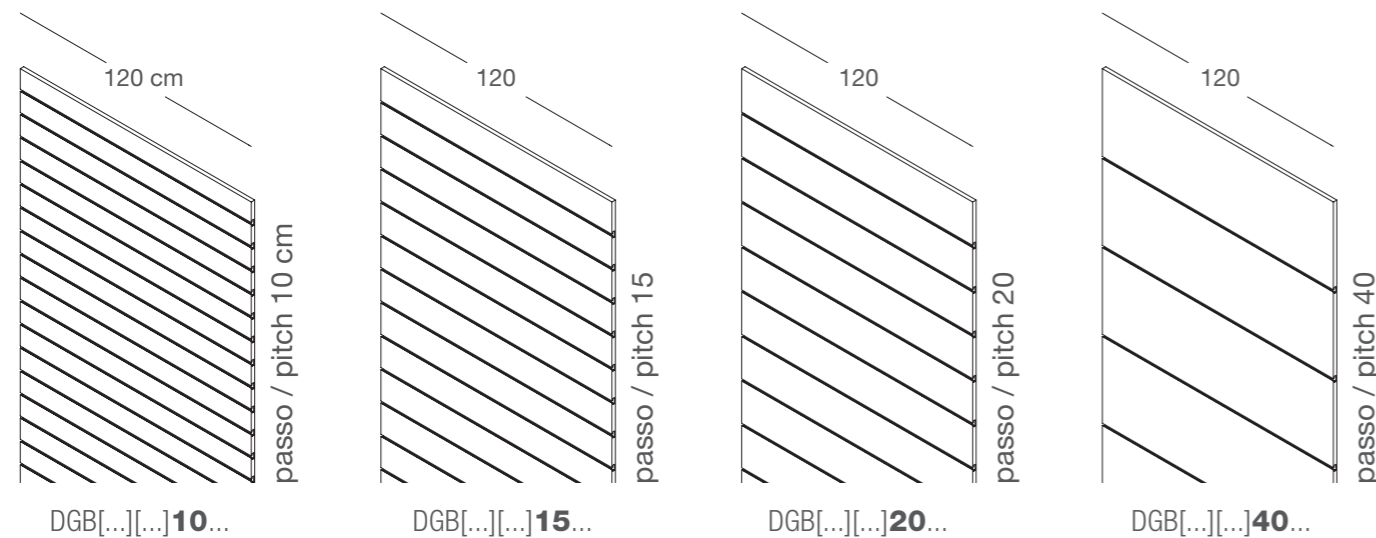

Sistema dogato Bello
Bello slatwall system

FINITURE STANDARD (altre solo su richiesta) STANDARD FINISHES (others only upon request)

Le finiture standard per i pannelli dogati, tutte su mdf, sono: For slatted panels the standard finishes are all on mdf:

Legno Marcio, Cemento, Lamiera Ossidata, Vintage, Bianco/Nero Opaco, Bianco/Nero Lucido

DIMENSIONI DIMENSIONS

PASSI PITCH

stesso prezzo per tutte le soluzioni same price for all solutions

Sistema dogato Bello
Bello slatwall system

MODULARITÀ VERTICALE VERTICAL MODULARITY

FINITURE FINISHES

TABELLA RIASSUNTIVA CODICI SUMMARY TABLE FOR ALL CODES

passo/pitch	10 cm	15 cm	20 cm	40 cm
120 x h 240	DGB120A10 / ... DGB120A10F / ...	DGB120A15 / ... DGB120A15F / ...	DGB120A20 / ... DGB120A20F / ...	DGB120A40 / ...
120 x h 120	DGB120M10 / ... DGB120M10F / ...	DGB120M15 / ... DGB120M15F / ...	DGB120M20 / ... DGB120M20F / ...	DGB120M40 / ...
120 x h 60	DGB120B10F / ...	DGB120B15F / ...	DGB120B20F / ...	
60 x h 240	DGB60A10 / ... DGB60A10F / ...	DGB60A15 / ... DGB60A15F / ...	DGB60A20 / ... DGB60A20F / ...	DGB60A40 / ...
60 x h 120	DGB60M10 / ... DGB60M10F / ...	DGB60M15 / ... DGB60M15F / ...	DGB60M20 / ... DGB60M20F / ...	DGB60M40 / ...
60 x h 60	DGB60B10F / ...	DGB60B15F / ...	DGB60B20F / ...