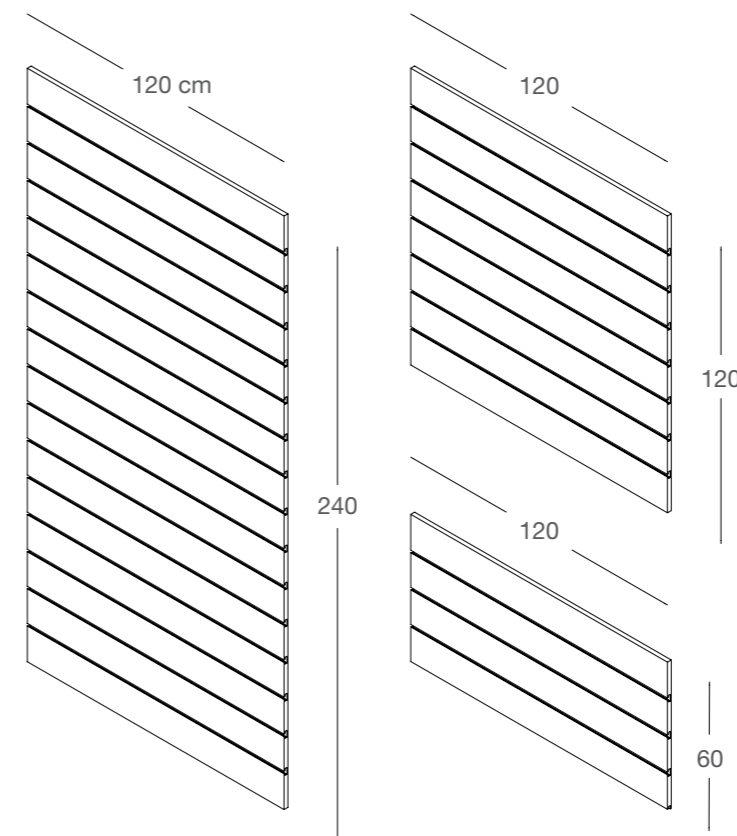

PANNELLO BELLO

DGB120

* i codici di tutti i pannelli disponibili a pag. 15
the codes of all available panels at pag. 15