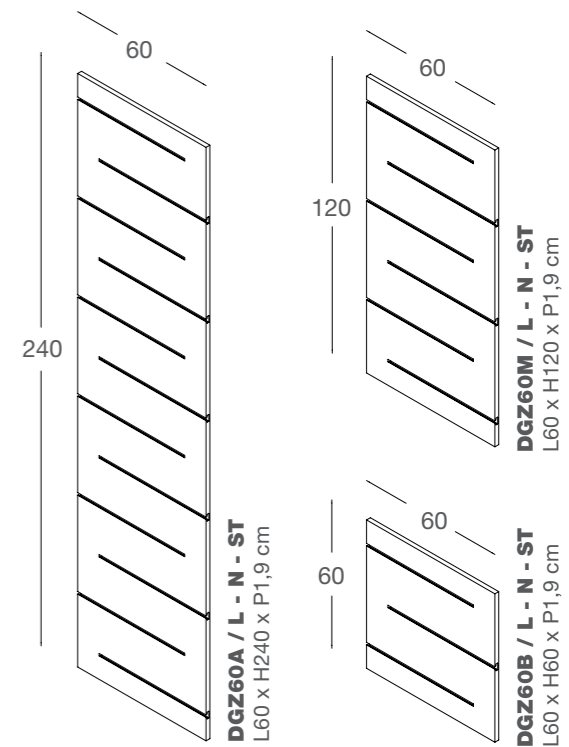

PANNELLO ZIGO ZAGO

passo/pitch	20 cm
120 x h 240	DGZ120A / ...
120 x h 120	DGZ120M / ...
120 x h 60	DGZ120B / ...
60 x h 240	DGZ60A / ...
60 x h 120	DGZ60M / ...
60 x h 60	DGZ60B / ...

... / L - N - ST

DGZ60