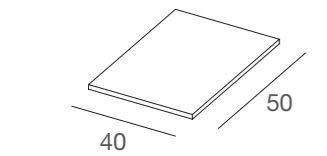

DGME50
mensola in nobilitato
per art. DGGH (parte laterale),
DGGC e DGGT
*chipboard shelf for art. DGGH
(side part), DGGC and DGGT*
L50 x P40 x SP1,8 cm

DGME50	N	S	L