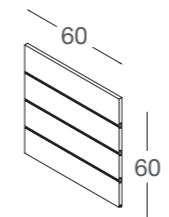

dimensions L.120 x H.60

	N	S	L
DGB120B10F			
DGB120B15F			
DGB120B20F			

profilo doga in alluminio L120 cm L120 cm alu-profile

	grezzo/raw	NO/BO	SPECIAL/RAL
DGBALU120			

Sistema dogato Bello  
Bello slatwall system

dimensions L.60 x H.240

	N	S	L
DGB60A10			
DGB60A10F			
DGB60A15			
DGB60A15F			
DGB60A20			
DGB60A20F			
DGB60A40			

dimensions L.60 x H.120

	N	S	L
DGB60M10			
DGB60M10F			
DGB60M15			
DGB60M15F			
DGB60M20			
DGB60M20F			
DGB60M40			