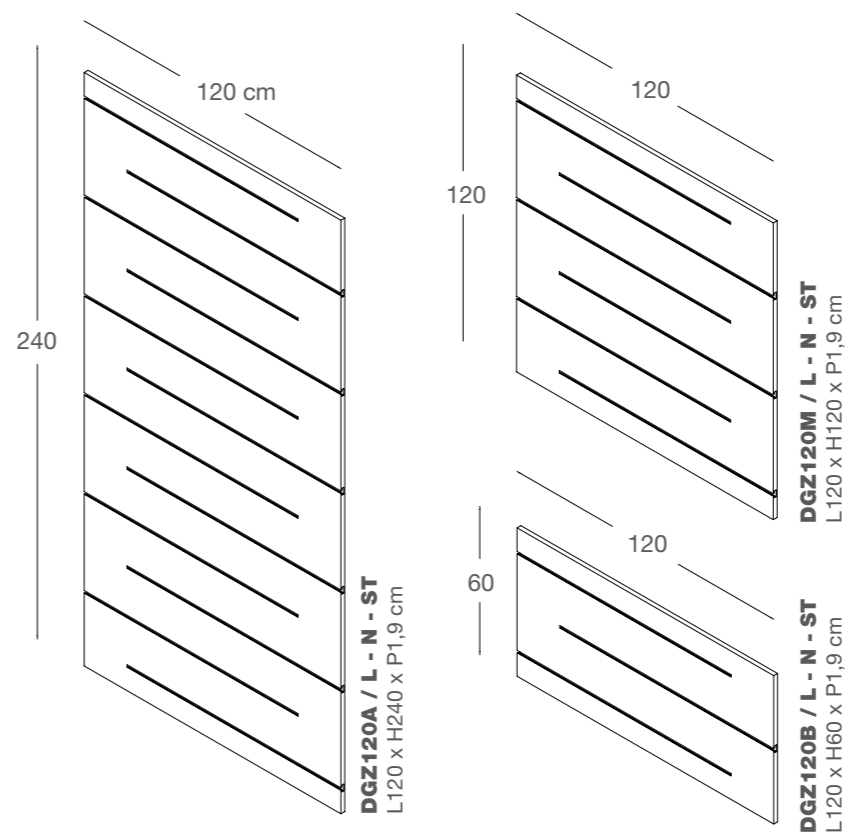

passo/pitch	20 cm
120 x h 240	DGZ120A / ...
120 x h 120	DGZ120M / ...
120 x h 60	DGZ120B / ...
60 x h 240	DGZ60A / ...
60 x h 120	DGZ60M / ...
60 x h 60	DGZ60B / ...

... / L - N - ST

DGZ120