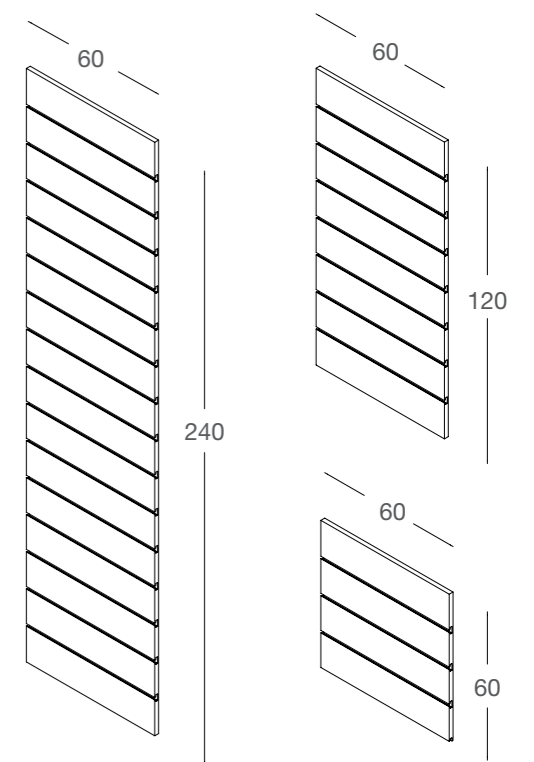

PANNELLO BELLO

DGB60

* i codici di tutti i pannelli disponibili a pag. 15
the codes of all available panels at pag. 15