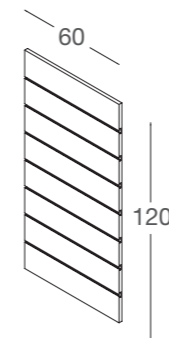

dimensions L.120 x H.240

	N	S	L
DGB120A10			
DGB120A10F			
DGB120A15			
DGB120A15F			
DGB120A20			
DGB120A20F			
DGB120A40			

dimensions L.120 x H.120

	N	S	L
DGB120M10			
DGB120M10F			
DGB120M15			
DGB120M15F			
DGB120M20			
DGB120M20F			
DGB120M40			

dimensions L.120 x H.60

	N	S	L
DGB120B10F			
DGB120B15F			
DGB120B20F			

profilo doga in alluminio L120 cm L120 cm alu-profile

	grezzo/raw	NO/BO	SPECIAL/RAL
DGBALU120			

Sistema dogato Bello  
Bello slatwall system

dimensions L.60 x H.240

	N	S	L
DGB60A10			
DGB60A10F			
DGB60A15			
DGB60A15F			
DGB60A20			
DGB60A20F			
DGB60A40			

dimensions L.60 x H.120

	N	S	L
DGB60M10			
DGB60M10F			
DGB60M15			
DGB60M15F			
DGB60M20			
DGB60M20F			
DGB60M40			