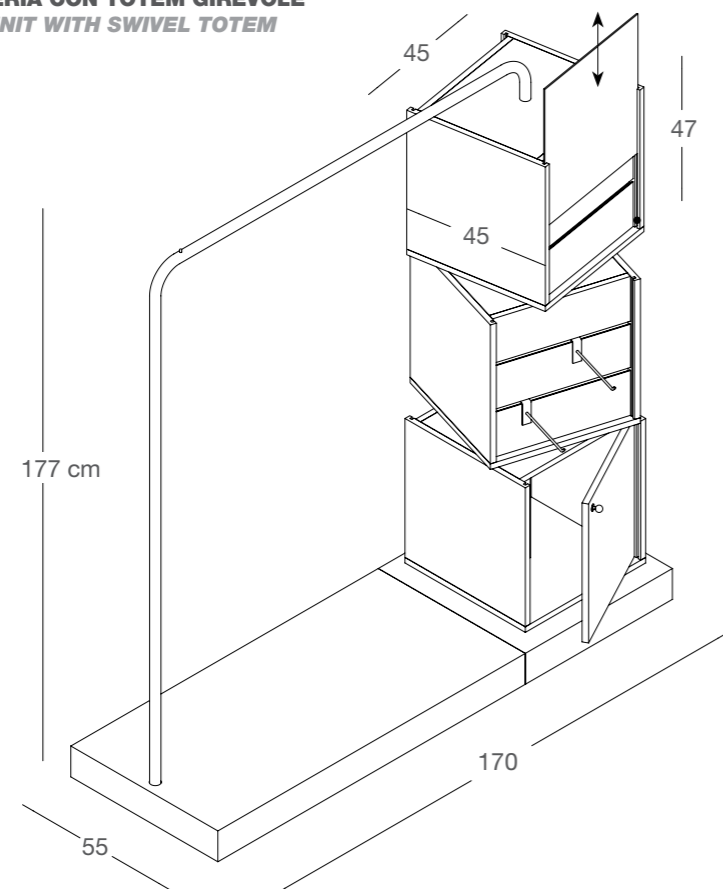

ESPOSITORE RETRO VETRINA
DISPLAY FOR SHOP WINDOW