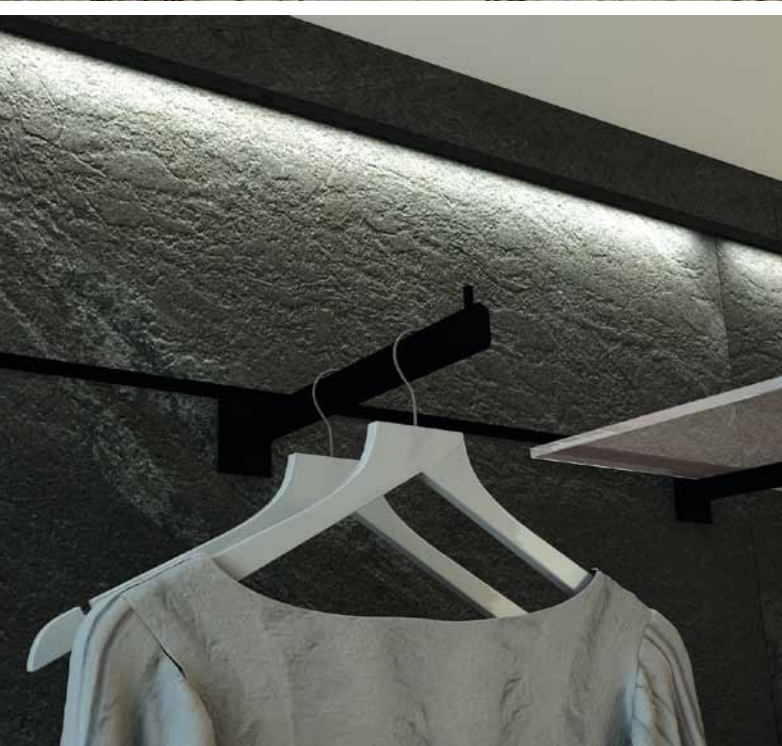

SCEGLI IL TUO PALLET CHOOSE YOUR PALLET