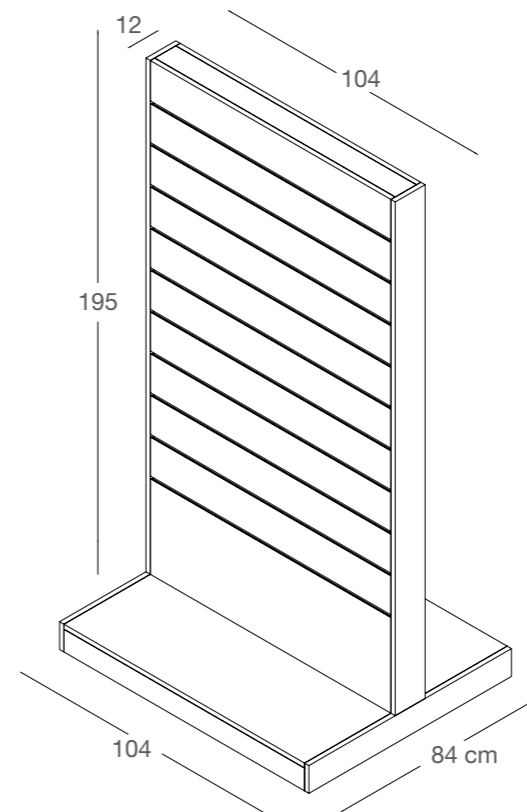

**DGT60M / L - N - ST**  
L60 x H120 x P1,9 cm

**DGT60B / L - N - ST**  
L60 x H60 x P1,9 cm

**DGT60A / L - N - ST**  
L60 x H240 x P1,9 cm

dimens.	passo/pitch	variabile	variable
120 x h 240		DGT120A / ...	
120 x h 120		DGT120M / ...	
120 x h 60		DGT120B / ...	
60 x h 240		DGT60A / ...	
60 x h 120		DGT60M / ...	
60 x h 60		DGT60B / ...	

... / L - N - ST

**GONDOLA APPENDERIA CON TOTEM GIREVOLE**  
**HANGING MIDDLE UNIT WITH SWIVEL TOTEM**

**ESPOSITORE RETRO VETRINA**  
**DISPLAY FOR SHOP WINDOW**

**DGFV / L - N**  
 espositore retro vetrina  
 in nobilitato  
 display for shop window  
 in faced panel  
 L104 x P84 x H195 cm