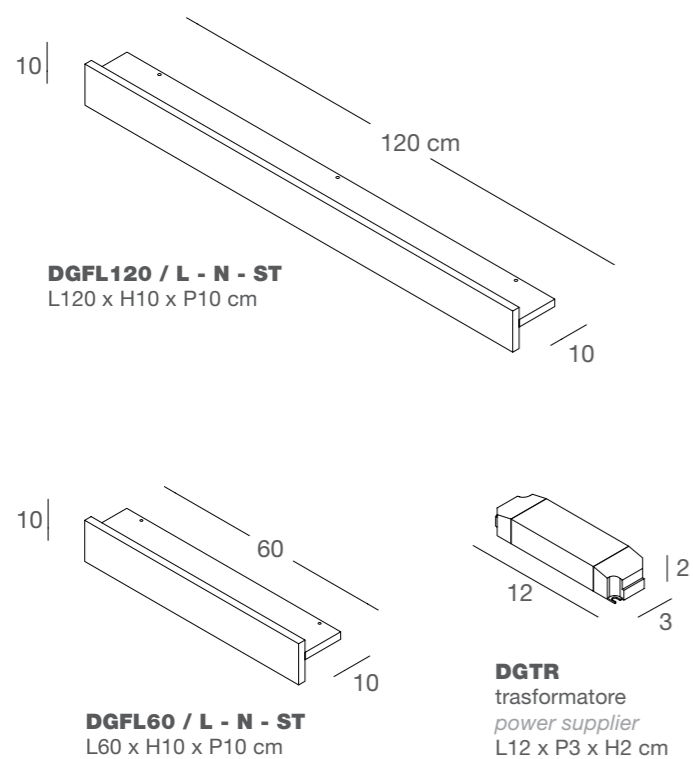

MODULARITÀ VERTICALE CON PANNELLI H60 VERTICAL MODULES WITH PANELS H60

FASCIA LUMINOSA CON STRIP LED BAND LIGHT WITH STRIP LED

CODICI PANNELLI PANELS CODES

PANNELLO BELLO

passo/pitch	10 cm	15 cm	20 cm	40 cm
120 x h 240	DGB120A10 / ...	DGB120A15 / ...	DGB120A20 / ...	DGB120A40 / ...
120 x h 120	DGB120M10 / ...	DGB120M15 / ...	DGB120M20 / ...	DGB120M40 / ...
60 x h 240	DGB60A10 / ...	DGB60A15 / ...	DGB60A20 / ...	DGB60A40 / ...
60 x h 120	DGB60M10 / ...	DGB60M15 / ...	DGB60M20 / ...	DGB60M40 / ...

... / L - N - ST

pannelli con fresata per doga all'estremità panels with terminal groove on the edge			
passo/pitch	10 cm	15 cm	20 cm
120 x h 240	DGB120A10F / ...	DGB120A15F / ...	DGB120A20F / ...
120 x h 120	DGB120M10F / ...	DGB120M15F / ...	DGB120M20F / ...
120 x h 60	DGB120B10F / ...	DGB120B15F / ...	DGB120B20F / ...
60 x h 240	DGB60A10F / ...	DGB60A15F / ...	DGB60A20F / ...
60 x h 120	DGB60M10F / ...	DGB60M15F / ...	DGB60M20F / ...
60 x h 60	DGB60B10F / ...	DGB60B15F / ...	DGB60B20F / ...

... / L - N - ST

PANNELLO ZIGO ZAGO

passo/pitch	20 cm
120 x h 240	DGZ120A / ...
120 x h 120	DGZ120M / ...
120 x h 60	DGZ120B / ...
60 x h 240	DGZ60A / ...
60 x h 120	DGZ60M / ...
60 x h 60	DGZ60B / ...

... / L - N - ST

PANNELLO TRIC & TRAC

passo/pitch	variabile variabile
120 x h 240	DGT120A / ...
120 x h 120	DGT120M / ...
120 x h 60	DGT120B / ...
60 x h 240	DGT60A / ...
60 x h 120	DGT60M / ...
60 x h 60	DGT60B / ...

... / L - N - ST

... / L - N - ST = finitura a scelta tra: L MDF verniciato lucido, N MDF opaco, ST vera pietra
... / L - N - ST = available finishes: L glossy paint MDF, N matt MDF, ST real stone