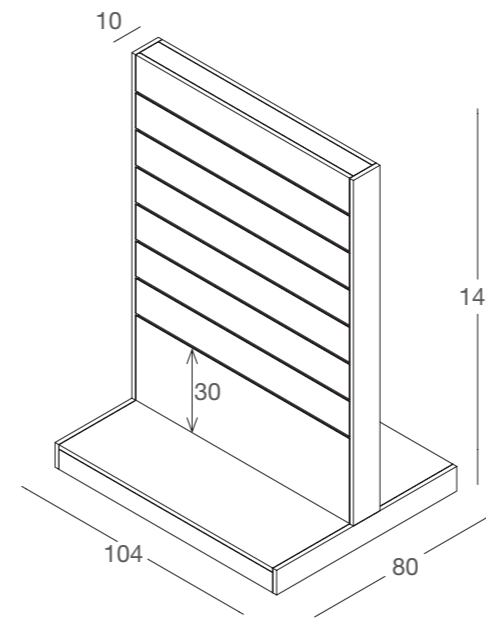

**DGGD**  
gondola dogata in nobilitato  
chipboard middle unit  
L104 x P80 x H145 cm

DGGD	N	S	L

**DGFV**  
espositore retro vetrina in nobilitato  
chipboard display for shop window  
L104 x P80 x H190 cm