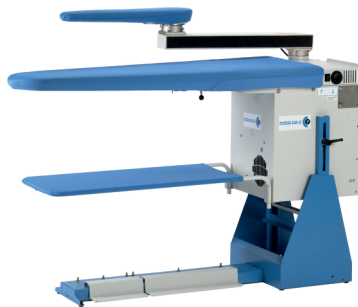

lineablu

**lineablu**

lineablu

lineablu

lineablu

**Serie lineablu**

Mod. 1563

Mod. 1560

- Kompakter Dampferzeuger mit Dampfbügeleisen F005
- Robuste und widerstandsfähige Bauweise
- Jederzeit Wasser nachfüllen ohne Arbeitsunterbruch
- Boiler und Heizkörper aus rostfreiem Stahl
- Eine Niveauautomatik und eine kleine Speisewasserpumpe sorgen dafür, dass immer genügend Wasser im Boiler ist
- Gerät auf vier Lenkrollen montiert
- Ein Gerät mit einem ausgezeichnetem Preis-/ Leistungsverhältnis

Mod. 2465

Mod. 2565  
Mod. 2566

Tischblatt Mod. XL

- **Kompakte Blas-Saug-Bügeltische mit ausgezeichnetem Preis-/ Leistungsverhältnis**
- **Einfache, servounterstützte Höhenverstellung der Bügelfläche von 79-97 cm.**
- **Robuste und widerstandsfähige Bauweise**
- **Elektrisch beheizte Bügelfläche mit automatischer Temperaturregulierung**
- **Starke Blas-Saugleistung auf der Bügelfläche und dem Ärmelbügler**
- **Tischblattspitze links oder rechts**

#### Ausführung:

- Microprocessor mit 10 frei programmierbaren Bügelprogrammen
- Mit Fusspedal in der Höhe verstellbarer Büstenkörper von 156-220 cm.
- Hält das Kleidungsstück unter Spannung während dem Programmablauf
- Manuell regulierbare Gebläseleistung