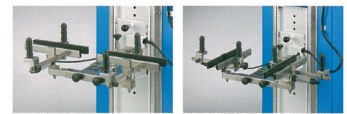

- EASYPANT ist die Topperlinie zum automatischen Finishen von klassischen Hosen, Jeans, Freizeithosen jeder Art und Größe
- Die Spannung der Hosen erfolgt, je nach Modell, seitlich oder von vorne nach hinten
- Die Hosenbeine können von aussen oder innen gespannt werden
- EASYPANT, die Easy-Ausführung zur Top-Line PANTAMAT mit einem sehr guten Preis-/ Leistungsverhältnis

Ausführung:

- Microprocessor mit 10 frei programmierbaren Bügelprogrammen
- Antistrech-Funktionen
- Drehbare Beinklammern für das Spannen der Hosenbeine von innen oder aussen (je nach Modell)
- Pneumatische Andruckpatschen für die Bundfalten (je nach Modell)

- EASYPANT è il nuovo topper per lo stiro automatico di pantaloni classici, Jeans pantaloni casual di qualsiasi tessuto e taglia
- Tensionamento del bacino trasversale o longitudinale
- Rotazione delle pinze bloccaggio gamba interne ed esterne
- EASYPANT, la versione-Easy contro la Top-Line PANTAMAT

Esecuzione:

- Ciclo di stiratura automatico controllato da PLC con possibilità di selezionare 10 programmi differenti nei tempi e nelle unzioni
- Dispositivo antistreching
- Rotazione delle pinze bloccaggio gamba interne ed esterne
- Gruppo pinze pneumatiche per lo stiro delle pinces

- EASYPANT est le nouveau topper pour le repassage automatique de pantalons classiques, Jeans et pantalons casual de tous tissus et tailles
- Tension du bassin est latéral ou front-arrière
- Blocage de la jambe avec pinces pivotantes avec blocage dans le sens de la couture ou dans le sens de la plie
- EASYPANT, la Easy-Version contre le Top-Line PANTAMAT

Exécution:

- Cycle de repassage automatique contrôlé par PLC avec la possibilité de sélectionner 10 programmes différents dans les temps et dans les fonctions
- Dispositif anti-streching
- pinces pivotantes avec blocage dans le sens de la couture ou dans le sens de la plie
- Groupe pinces pneumatiques pour le repassage des pinces