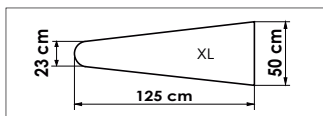

Mod. 2465

Mod. 2565  
Mod. 2566

Tischblatt Mod. XL

- **Kompakte Blas-Saug-Bügeltische mit ausgezeichnetem Preis-/ Leistungsverhältnis**
- **Einfache, servounterstützte Höhenverstellung der Bügelfläche von 79-97 cm.**
- **Robuste und widerstandsfähige Bauweise**
- **Elektrisch beheizte Bügelfläche mit automatischer Temperaturregulierung**
- **Starke Blas-Saugleistung auf der Bügelfläche und dem Ärmelbügler**
- **Tischblattspitze links oder rechts**