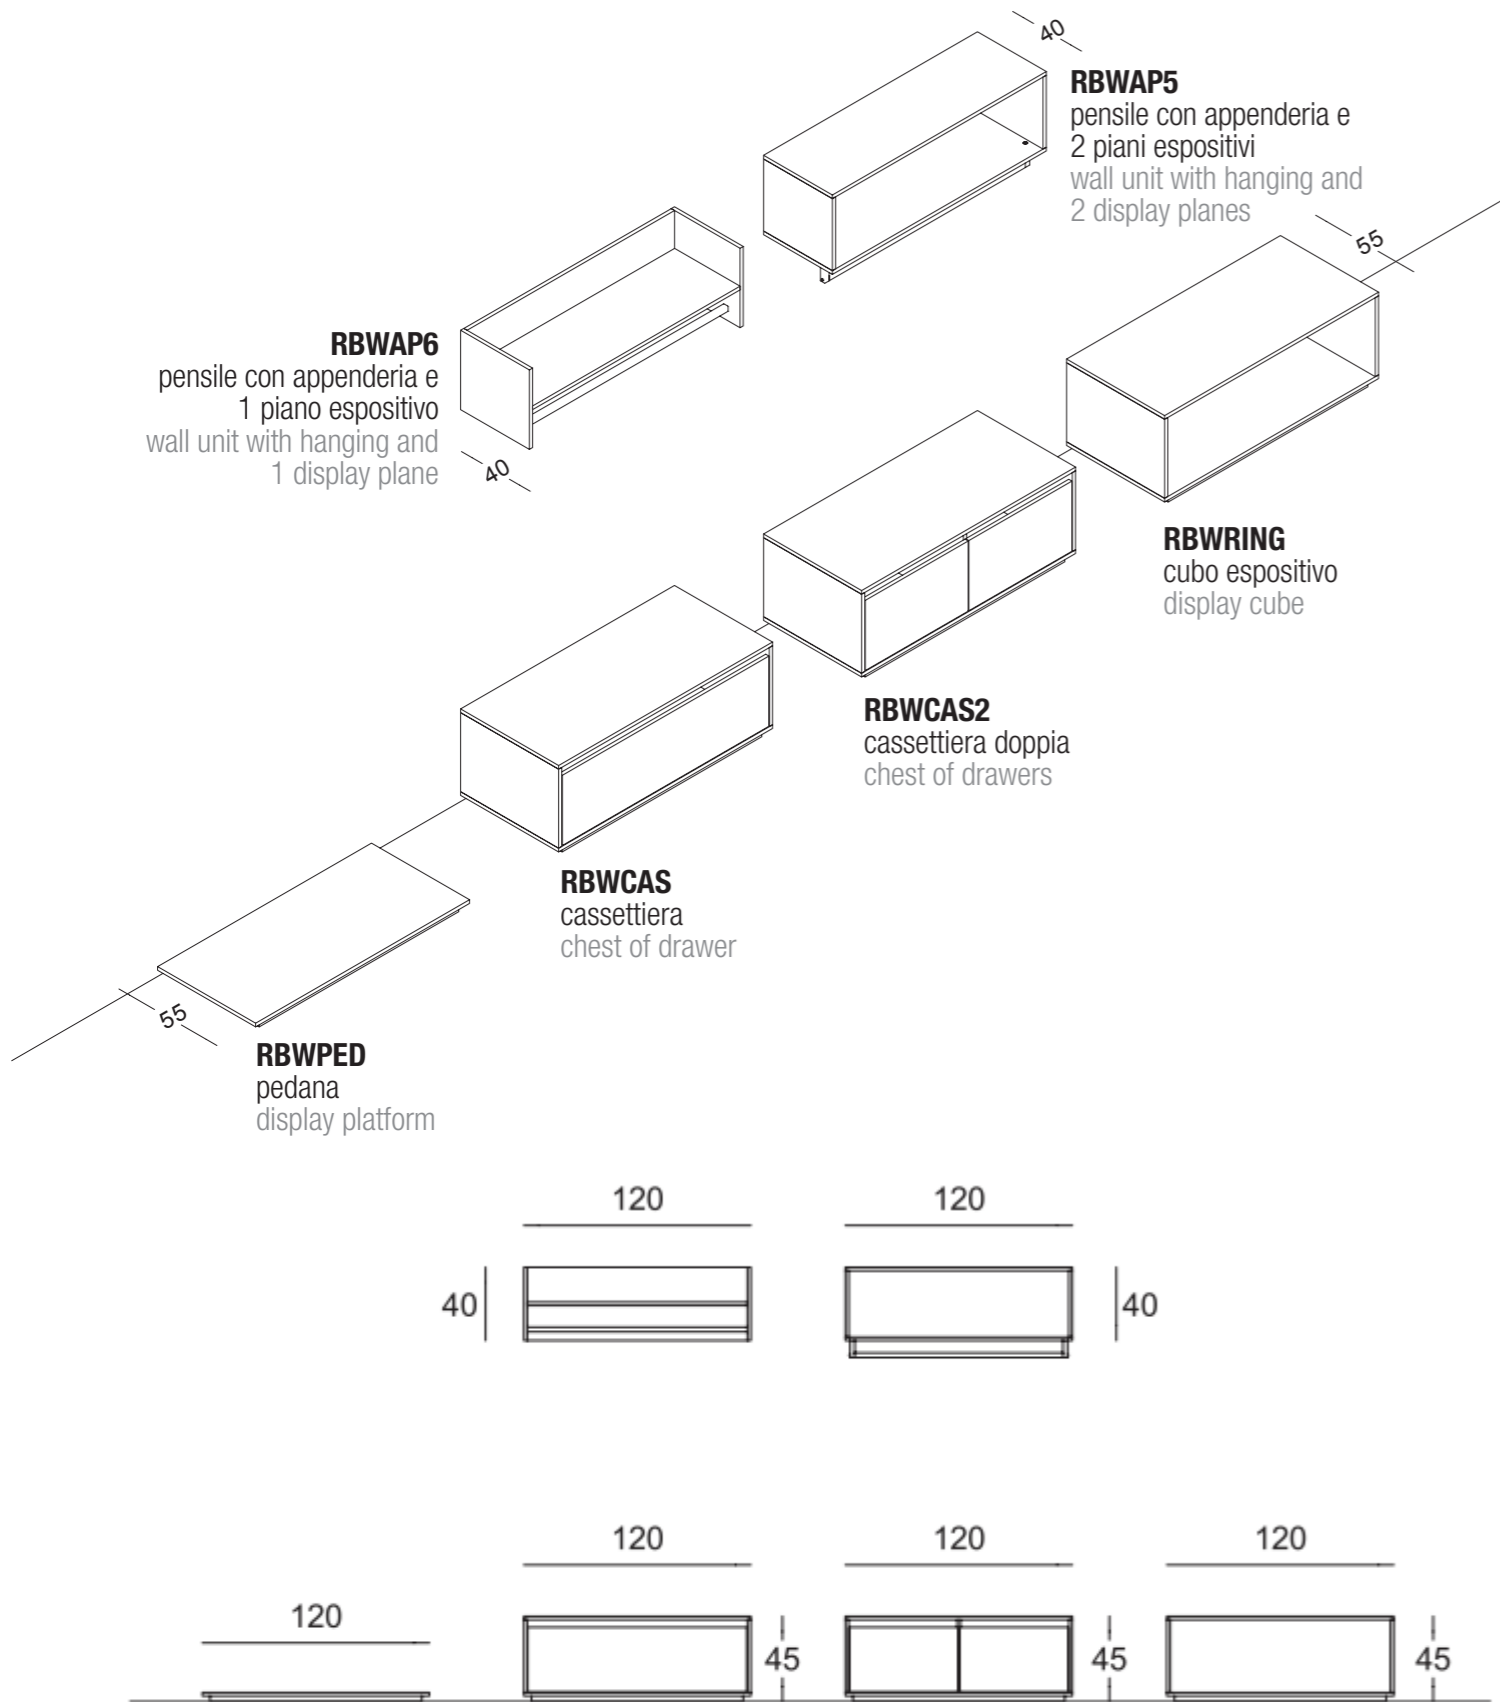

ELEMENTI PER PIEGATO-APPESO

FOLDED-HANGING GARMENT ELEMENTS

NEUTRAL [N]

SPECIAL [S]

LUXURY [L]

Possibilità di richiedere vernice RAL / Pantone® / NCS® o stampa personalizzata tramite file vettoriale.
Alcuni esempi di pannelli laccati e stampati:

Tesla [TS]

Bianco Opaco [BO]

Trasparente Opaco [TO]

GALVANICI - GALVANIC

Ottone Lucido [OL]

Ottone Spazzolato [OS]

Rame Lucido [RL]

Rame Spazzolato [RS]