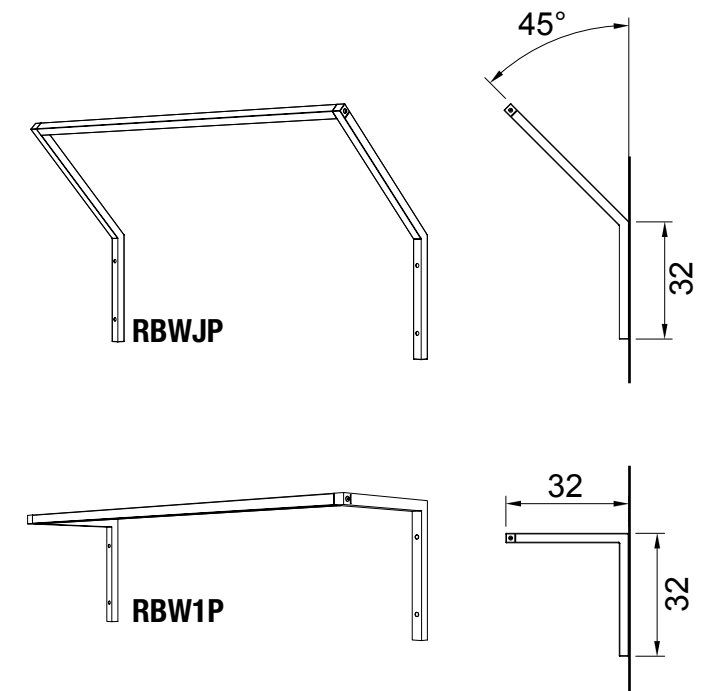

STENDER A SOFFITTO

ROOF STENDER

STENDER A PARETE

WALL STENDER

NEUTRAL [N]

SPECIAL [S]

LUXURY [L]

Possibilità di richiedere vernice RAL / Pantone® / NCS® o stampa personalizzata tramite file vettoriale.
Alcuni esempi di pannelli laccati e stampati:

*You can request RAL / Pantone® / NCS® paint or a custom print via vector file.
Some examples of painted and printed panels:*

LACCATI E STAMPATI SU PANNELLO - CHIPBOARD PAINTED & PRINTED

METALLI VERNICIATI - PAINTED METALS