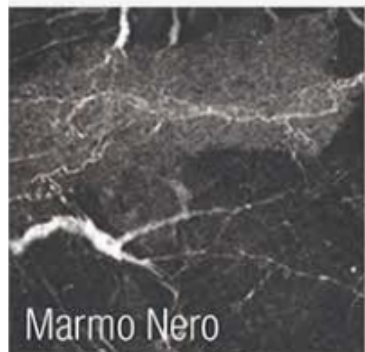

- TRICK-TR** tiretto  
pull-out tray
- TRICK-CS** cassetto  
drawer
- TRICK-RP** piano riposizionabile  
adjustable shelf

**TRICK-TR**

**TRICK-CS**

**TRICK-RP**

**NEUTRAL [N]**

**SPECIAL [S]**

Marmo Bianco

New Beton

Canapa

Rovere Biondo

Rovere Cuoio

Marmo Nero

Vulcano

Calce

Rovere Americano

Noce Eucalipto