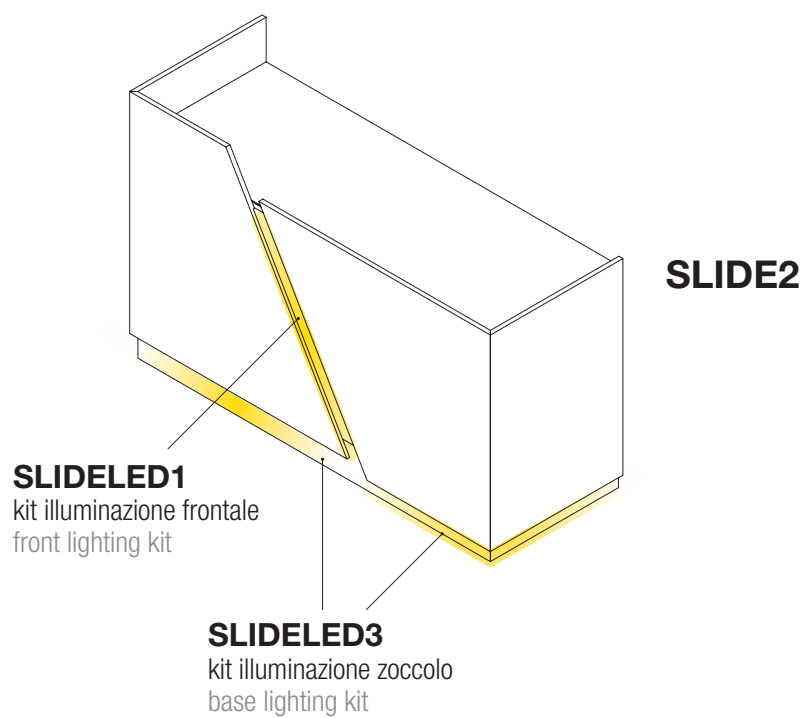

Counter Slide
Slide counter

di serie fondo in nobilitato
standard panel behind front
elements in chipboard
fondo in laminato opzionale
option in laminate

SLIDE1

di serie fondo in nobilitato
standard panel behind front
elements in chipboard
fondo in laminato opzionale
option in laminate

SLIDE2

SLIDE1

SLIDE2

Disponibile anche con organizzazione posteriore invertita
Also available with reversed set-up for the operator side

Counter Slide, optional luminosi
Slide counter, lighting options

NEUTRAL [N]

SPECIAL [S]

Marmo Bianco

New Beton

Canapa

Rovere Biondo

Rovere Cuoio

Marmo Nero

Vulcano