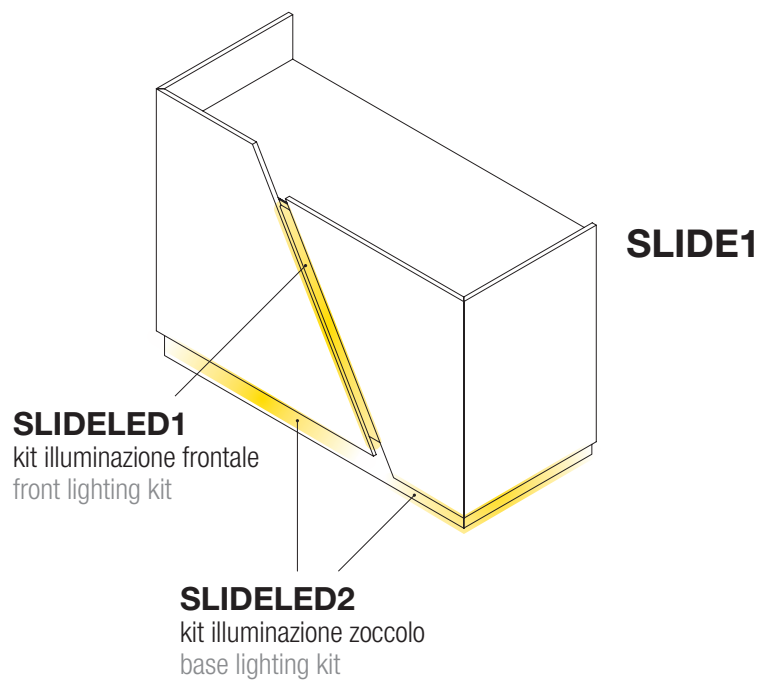

Counter Slide
Slide counter

di serie fondo in nobilitato
standard panel behind front
elements in chipboard
fondo in laminato opzionale
option in laminate

SLIDE1

di serie fondo in nobilitato
standard panel behind front
elements in chipboard
fondo in laminato opzionale
option in laminate

SLIDE2

SLIDE1

SLIDE2

Disponibile anche con organizzazione posteriore invertita
Also available with reversed set-up for the operator side

Counter Slide, optional luminosi
Slide counter, lighting options

NEUTRAL [N]