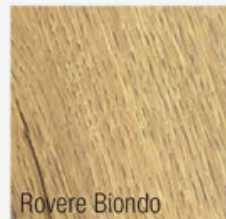

STENDER A SOFFITTO

ROOF STENDER

NEUTRAL [N]

SPECIAL [S]

LUXURY [L]

Possibilità di richiedere vernice RAL / Pantone® / NCS® o stampa personalizzata tramite file vettoriale.
Alcuni esempi di pannelli laccati e stampati:

*You can request RAL / Pantone® / NCS® paint or a custom print via vector file.
Some examples of painted and printed panels:*

LACCATI E STAMPATI SU PANNELLO - CHIPBOARD PAINTED & PRINTED

METALLI VERNICIATI - PAINTED METALS

Oro Anodic [OA]

Bronzo [BZ]

Champagne [CH]

Mattone [MT]

Rame [RA]

Corten [CT]

Nero Opaco [NO]

Brunito [BR]

Tesla [TS]

Bianco Opaco [BO]

Trasparente Opaco [TO]

GALVANICI - GALVANIC

Ottone Lucido [OL]

Ottone Spazzolato [OS]

Rame Lucido [RL]

Rame Spazzolato [RS]