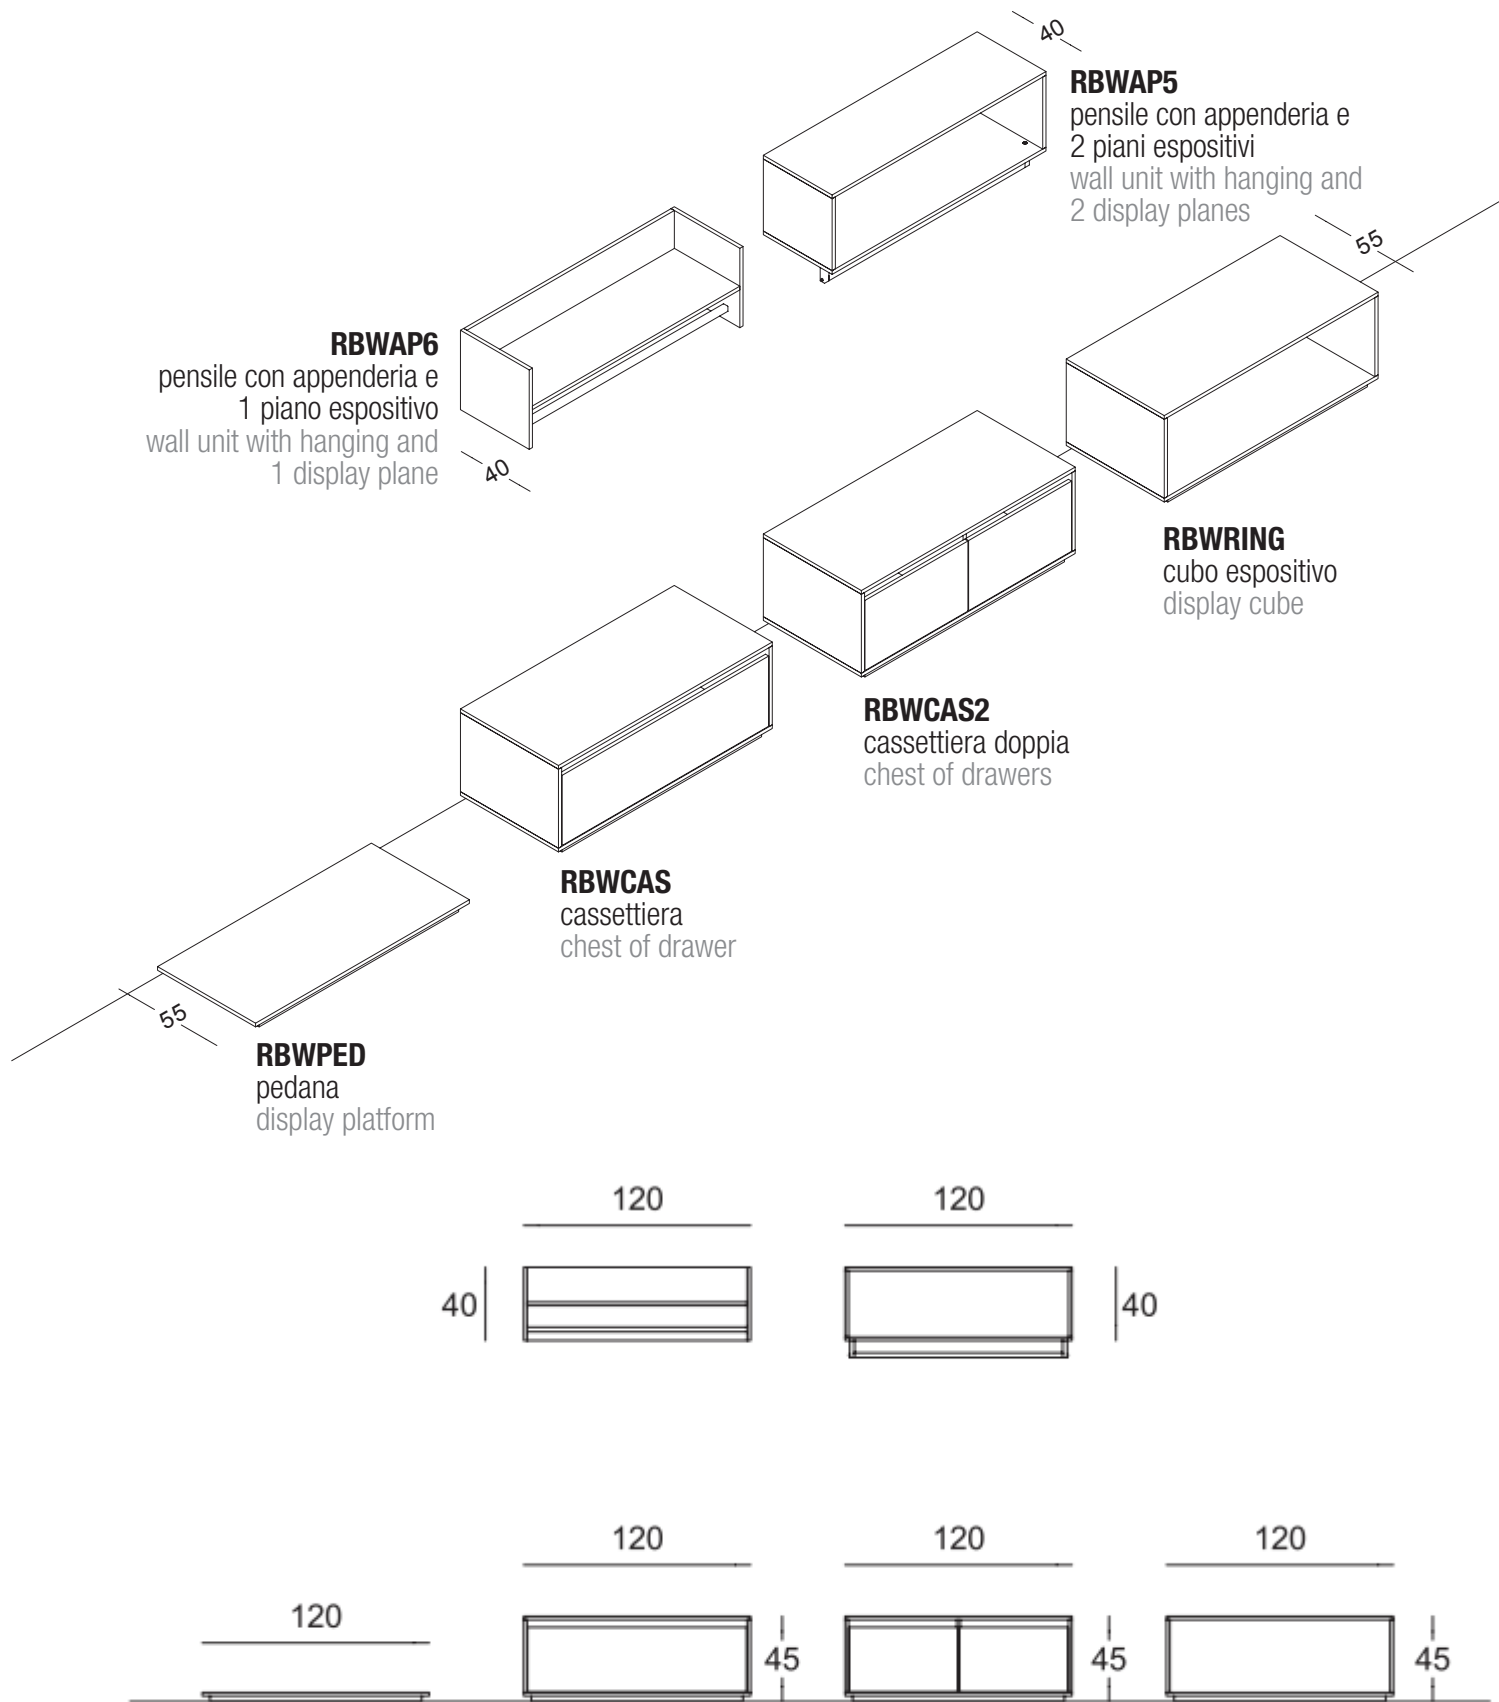

ELEMENTI PER PIEGATO-APPESO

FOLDED-HANGING GARMENT ELEMENTS

NEUTRAL [N]

SPECIAL [S]

LUXURY [L]

Possibilità di richiedere vernice RAL / Pantone® / NCS® o stampa personalizzata tramite file vettoriale.
Alcuni esempi di pannelli laccati e stampati: