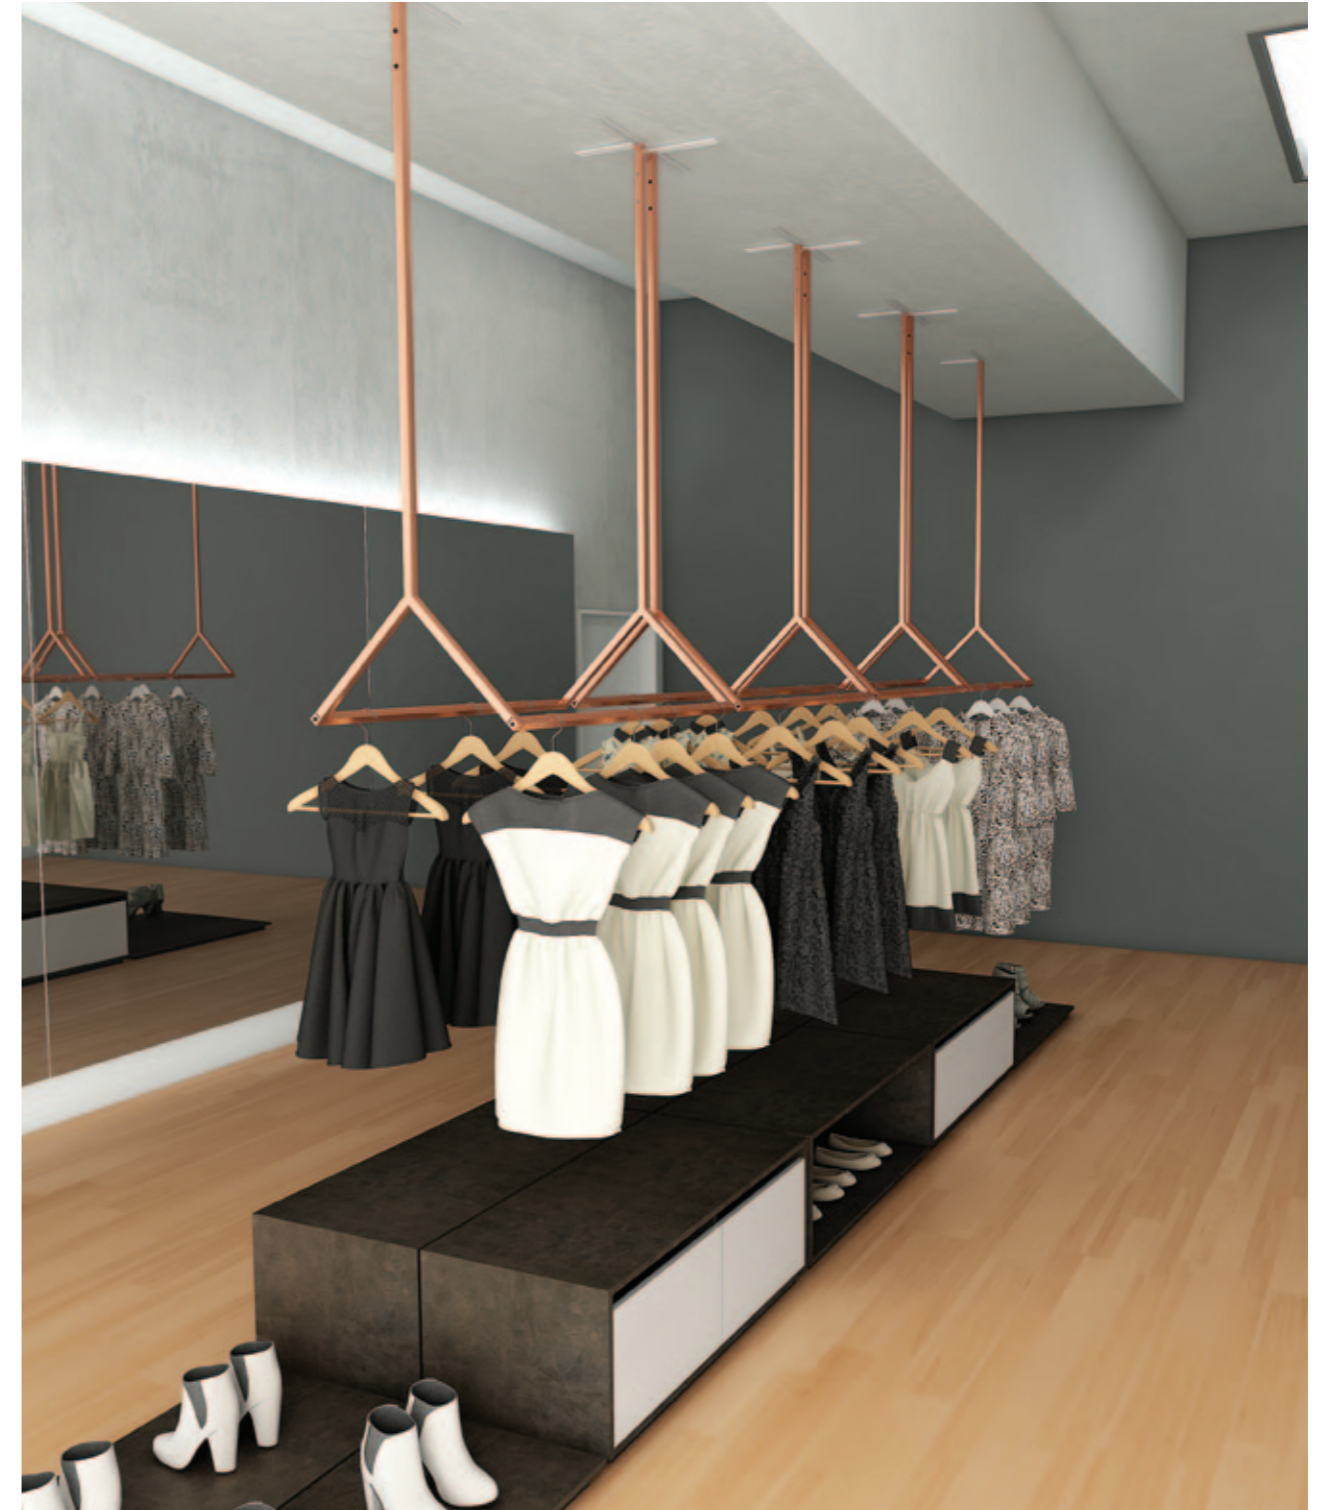

STENDER A SOFFITTO

ROOF STENDER

NEUTRAL [N]

SPECIAL [S]

LUXURY [L]

Possibilità di richiedere vernice RAL / Pantone® / NCS® o stampa personalizzata tramite file vettoriale.
Alcuni esempi di pannelli laccati e stampati: