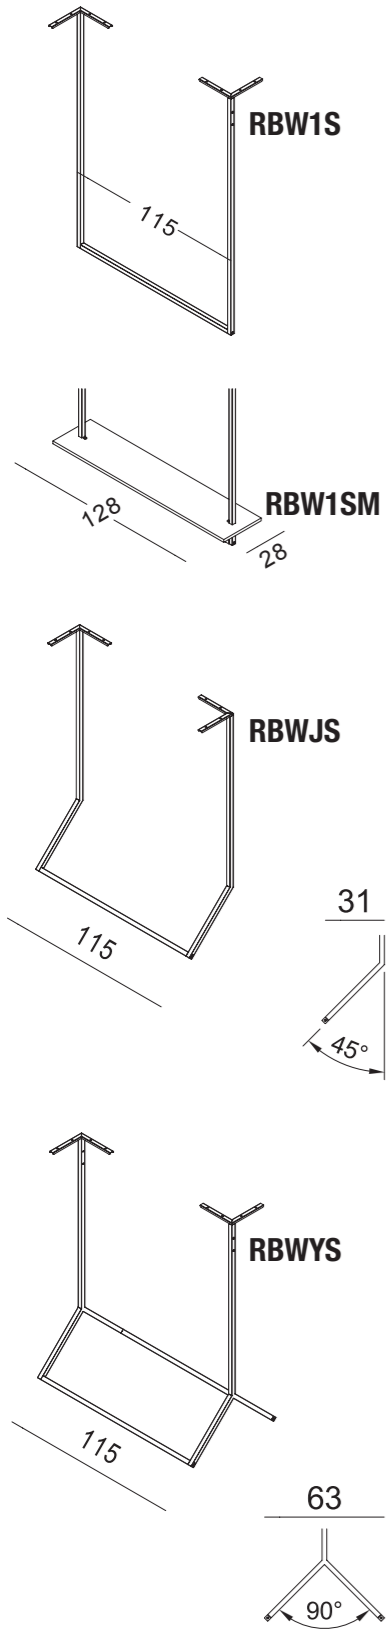

STENDER A SOFFITTO

ROOF STENDER

NEUTRAL [N]

SPECIAL [S]

LUXURY [L]

Possibilità di richiedere vernice RAL / Pantone® / NCS® o stampa personalizzata tramite file vettoriale.
Alcuni esempi di pannelli laccati e stampati:

*You can request RAL / Pantone® / NCS® paint or a custom print via vector file.
Some examples of painted and printed panels:*

LACCATI E STAMPATI SU PANNELLO - CHIPBOARD PAINTED & PRINTED

METALLI VERNICIATI - PAINTED METALS

Oro Anodic [OA]

Bronzo [BZ]

Champagne [CH]

Mattone [MT]

Rame [RA]

Corten [CT]

Nero Opaco [NO]

Brunito [BR]

Tesla [TS]

Bianco Opaco [BO]

Trasparente Opaco [TO]

GALVANICI - GALVANIC

Ottone Lucido [OL]

Ottone Spazzolato [OS]

Rame Lucido [RL]

Rame Spazzolato [RS]