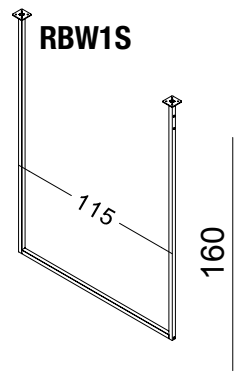

STENDER A SOFFITTO

ROOF STENDER

STENDER A PARETE

WALL STENDER

NEUTRAL [N]

SPECIAL [S]

LUXURY [L]

Possibilità di richiedere vernice RAL / Pantone® / NCS® o stampa personalizzata tramite file vettoriale.
Alcuni esempi di pannelli laccati e stampati: