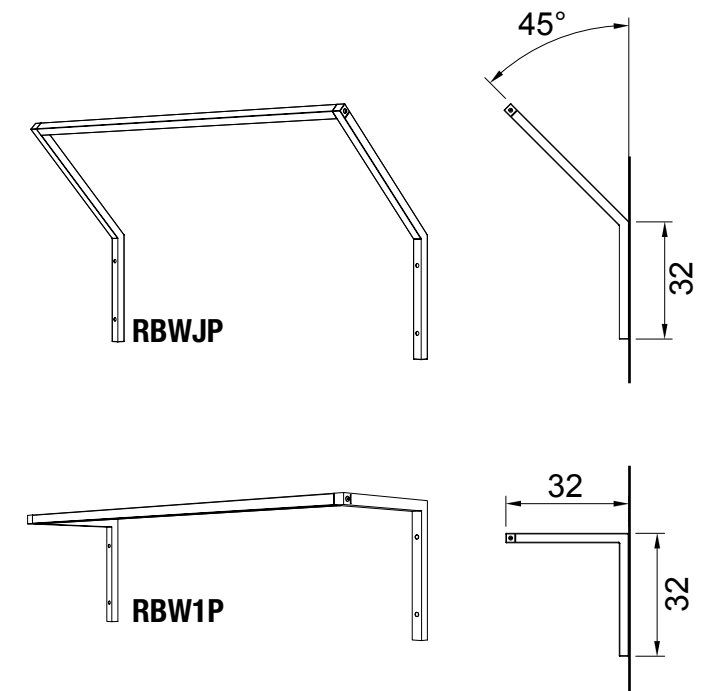

STENDER A SOFFITTO

ROOF STENDER

STENDER A PARETE

WALL STENDER

NEUTRAL [N]

SPECIAL [S]

LUXURY [L]

Possibilità di richiedere vernice RAL / Pantone® / NCS® o stampa personalizzata tramite file vettoriale.
Alcuni esempi di pannelli laccati e stampati: