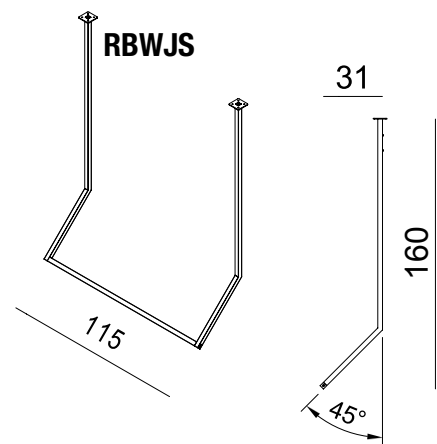

STENDER A SOFFITTO

ROOF STENDER

STENDER A PARETE

WALL STENDER

NEUTRAL [N]

SPECIAL [S]

LUXURY [L]

Possibilità di richiedere vernice RAL / Pantone® / NCS® o stampa personalizzata tramite file vettoriale.
Alcuni esempi di pannelli laccati e stampati: