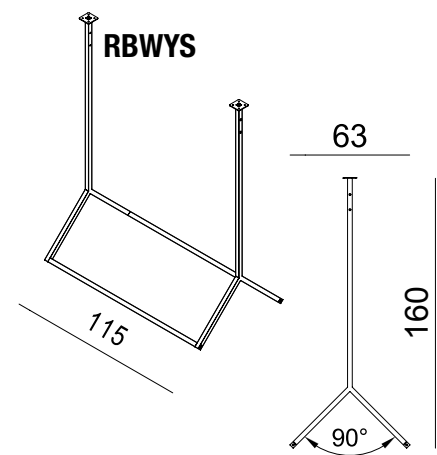

STENDER A SOFFITTO

ROOF STENDER

STENDER A PARETE

WALL STENDER

NEUTRAL [N]

SPECIAL [S]

LUXURY [L]

Possibilità di richiedere vernice RAL / Pantone® / NCS® o stampa personalizzata tramite file vettoriale.
Alcuni esempi di pannelli laccati e stampati: