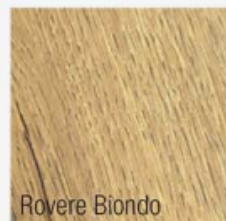

STENDER A SOFFITTO

ROOF STENDER

NEUTRAL [N]

SPECIAL [S]

LUXURY [L]

Possibilità di richiedere vernice RAL / Pantone® / NCS® o stampa personalizzata tramite file vettoriale.
Alcuni esempi di pannelli laccati e stampati:

*You can request RAL / Pantone® / NCS® paint or a custom print via vector file.
Some examples of painted and printed panels:*

LACCATI E STAMPATI SU PANNELLO - CHIPBOARD PAINTED & PRINTED

METALLI VERNICIATI - PAINTED METALS

Oro Anodic [OA]

Bronzo [BZ]

Champagne [CH]

Mattone [MT]

Rame [RA]

Corten [CT]

Nero Opaco [NO]

Brunito [BR]

Tesla [TS]

Bianco Opaco [BO]

Trasparente Opaco [TO]

GALVANICI - GALVANIC

Ottone Lucido [OL]

Ottone Spazzolato [OS]

Rame Lucido [RL]

Rame Spazzolato [RS]