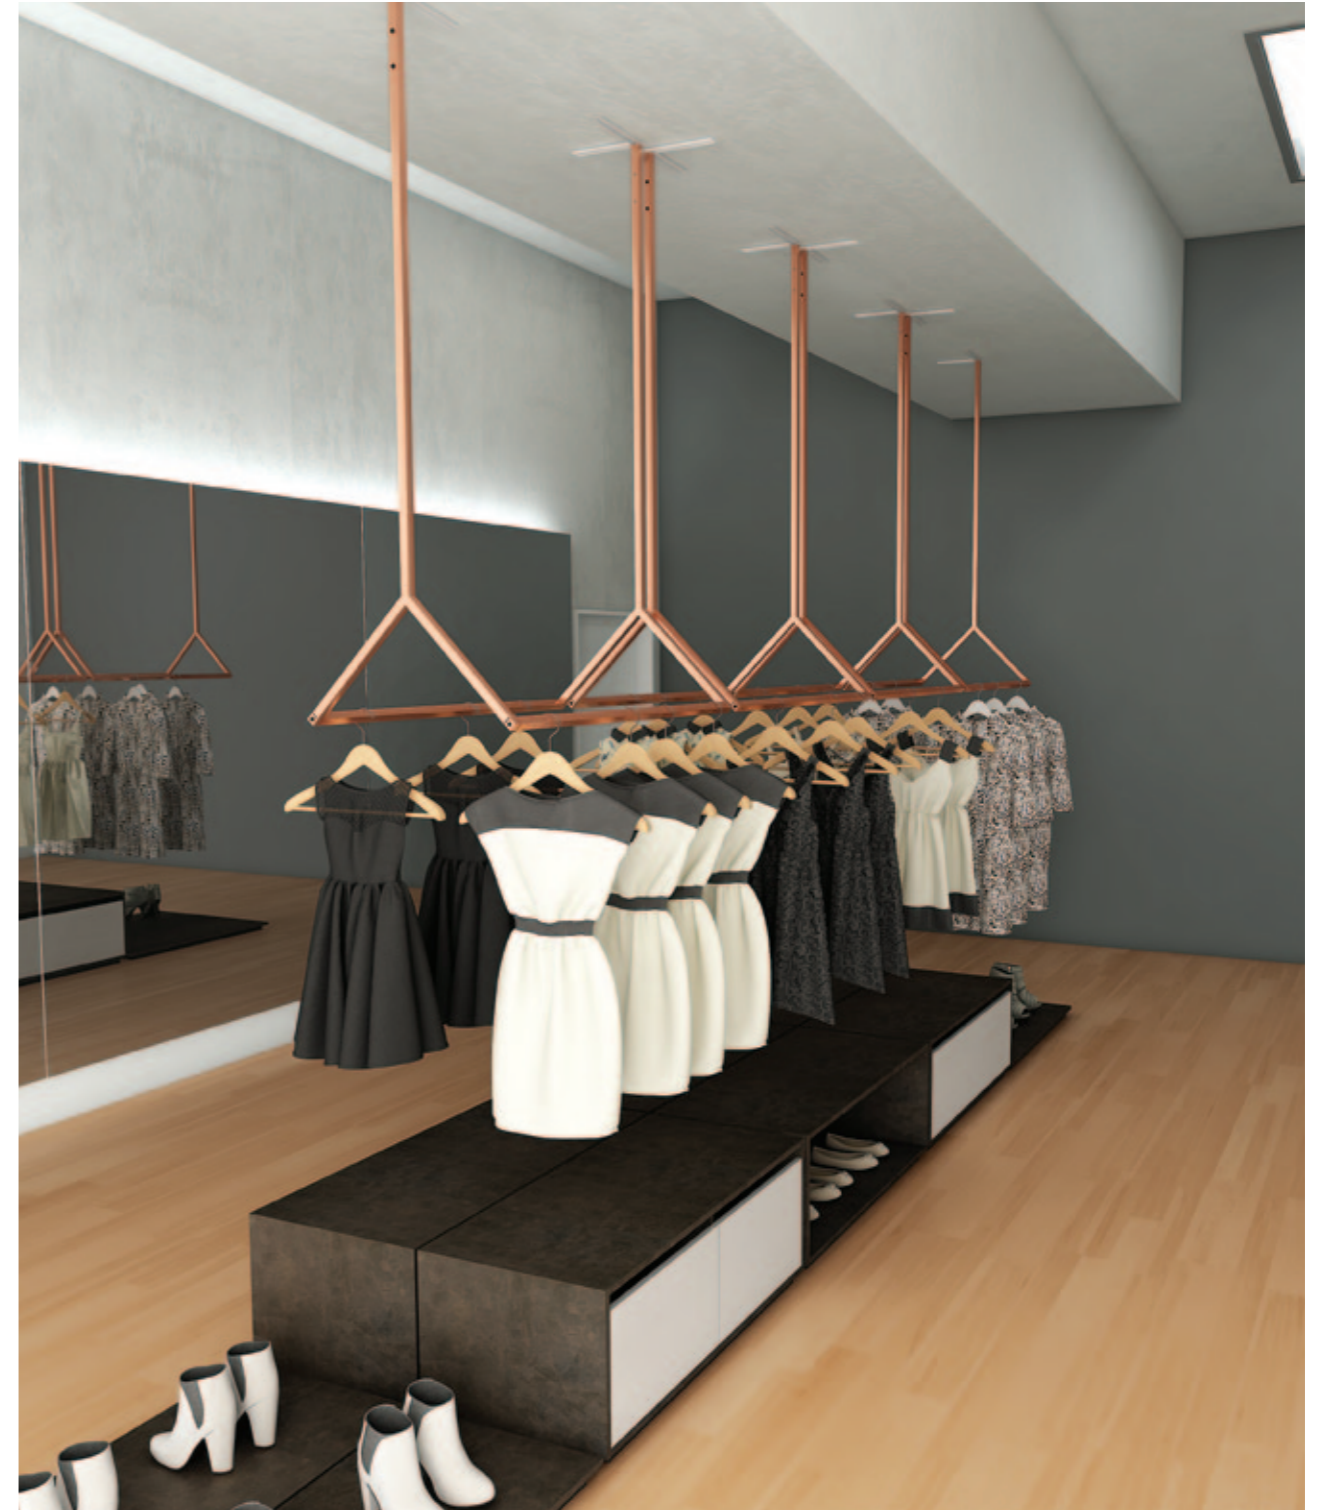

STENDER A SOFFITTO

ROOF STENDER

NEUTRAL [N]

SPECIAL [S]

LUXURY [L]

Possibilità di richiedere vernice RAL / Pantone® / NCS® o stampa personalizzata tramite file vettoriale.
Alcuni esempi di pannelli laccati e stampati: