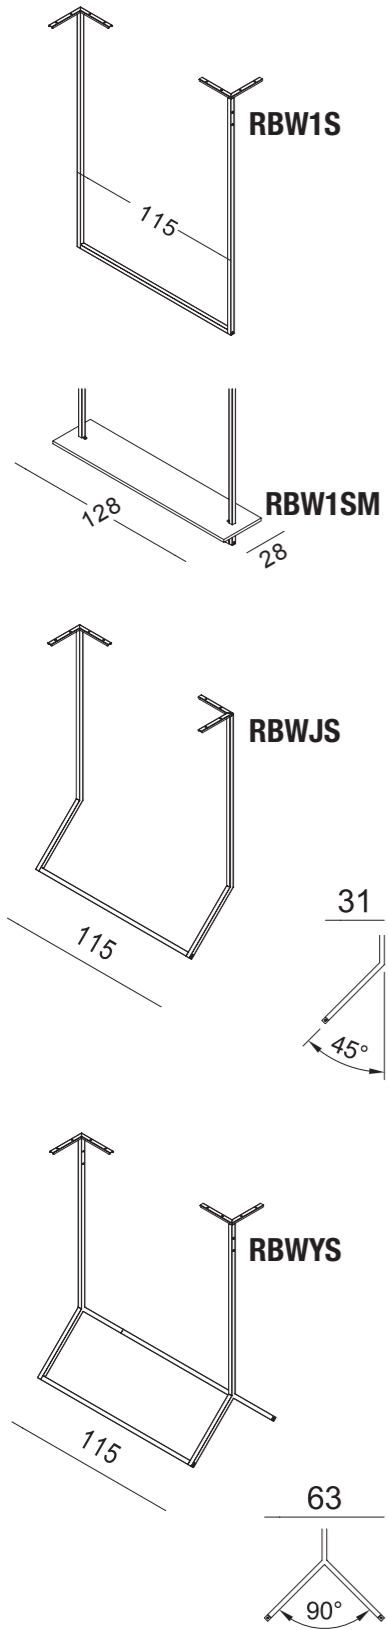

STENDER A SOFFITTO

ROOF STENDER

NEUTRAL [N]

SPECIAL [S]

LUXURY [L]

Possibilità di richiedere vernice RAL / Pantone® / NCS® o stampa personalizzata tramite file vettoriale.
Alcuni esempi di pannelli laccati e stampati:

*You can request RAL / Pantone® / NCS® paint or a custom print via vector file.
Some examples of painted and printed panels:*

LACCATI E STAMPATI SU PANNELLO - CHIPBOARD PAINTED & PRINTED

METALLI VERNICIATI - PAINTED METALS