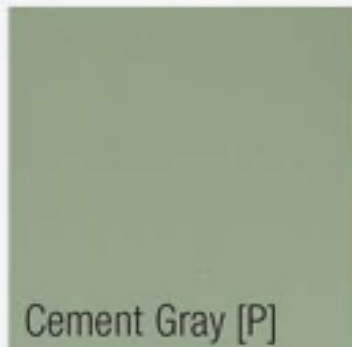

Marmo Nero

Vulcano

Calce

Rovere Americano

Noce Eucalipto

Ice Blue

Olive

LUXURY [L]

LACCATI E STAMPATI SU PANNELLO - *CHIPBOARD PAINTED & PRINTED*

Quartz Pink [P]

Iris Yellow [P]

Water Blue [P]

Paradise Azure [P]

Purple Plum [P]

Cement Gray [P]

Sapphire Blue [P]

Terrazzo Amaretto [G]

METALLI VERNICIATI - PAINTED METALS			GALVANICI - GALVANIC	
 Oro Anodic [OA]	 Bronzo [BZ]	 Champagne [CH]	 Ottone Lucido [OL]	 Ottone Spazzolato [OS]
 Mattone [MT]	 Rame [RA]	 Corten [CT]	 Rame Lucido [RL]	 Rame Spazzolato [RS]
 Nero Opaco [NO]	 Brunito [BR]	 Tesla [TS]	 Cromo Lucido [CL]	 Nichel Spazzolato [NS]
 Bianco Opaco [BO]	 Trasparente Opaco [TO]			