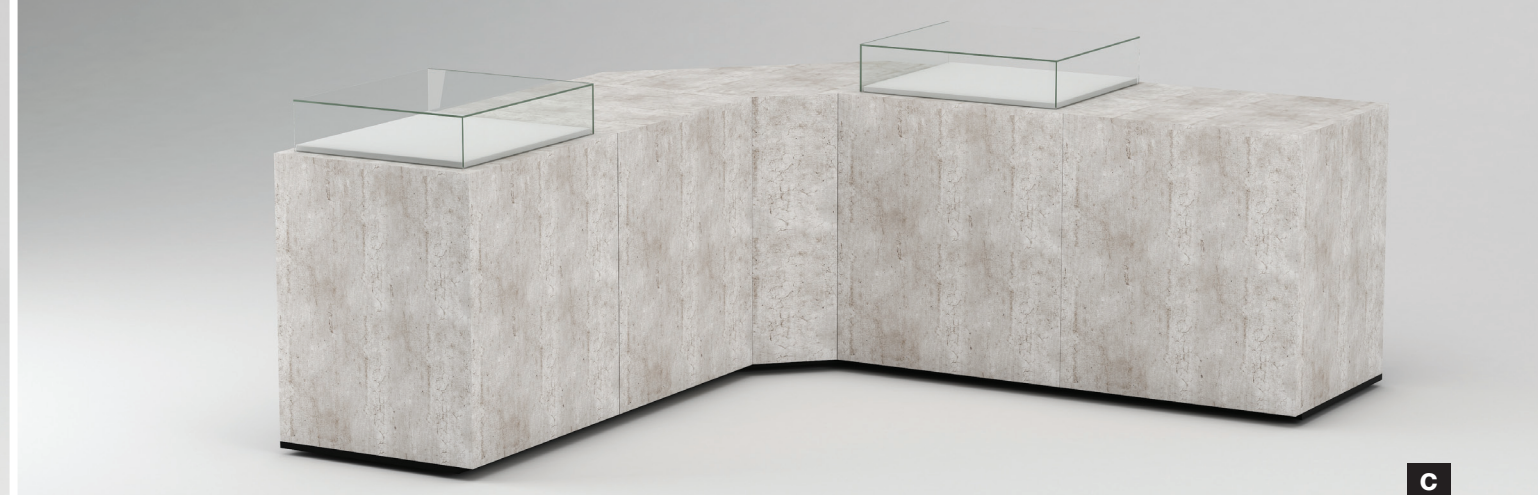

4

LINEAQUATTRO

4BC1

25

4BC2

4BC3

4BC4

4F

4TC

NEUTRAL [N]

SPECIAL [S]

LUXURY [L]

Possibilità di richiedere vernice RAL / Pantone® / NCS® o stampa personalizzata tramite file vettoriale.
Alcuni esempi di pannelli laccati e stampati:

*You can request RAL / Pantone® / NCS® paint or a custom print via vector file.
Some examples of painted and printed panels:*

Nero Opaco [NO]

Brunito [BR]

Tesla [TS]

Bianco Opaco [BO]

Trasparente Opaco [TO]

GALVANICI - GALVANIC

Ottone Lucido [OL]

Ottone Spazzolato [OS]