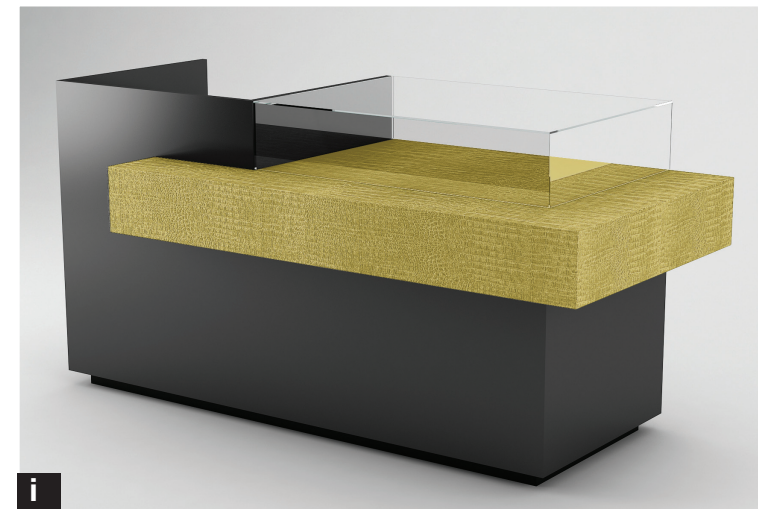

4BCSMALL

4BCLARGE

4

LINEAQUATTRO

NEUTRAL [N]

SPECIAL [S]

LUXURY [L]

Possibilità di richiedere vernice RAL / Pantone® / NCS® o stampa personalizzata tramite file vettoriale.
Alcuni esempi di pannelli laccati e stampati:

*You can request RAL / Pantone® / NCS® paint or a custom print via vector file.
Some examples of painted and printed panels:*

LACCATI E STAMPATI SU PANNELLO - CHIPBOARD PAINTED & PRINTED

METALLI VERNICIATI - PAINTED METALS