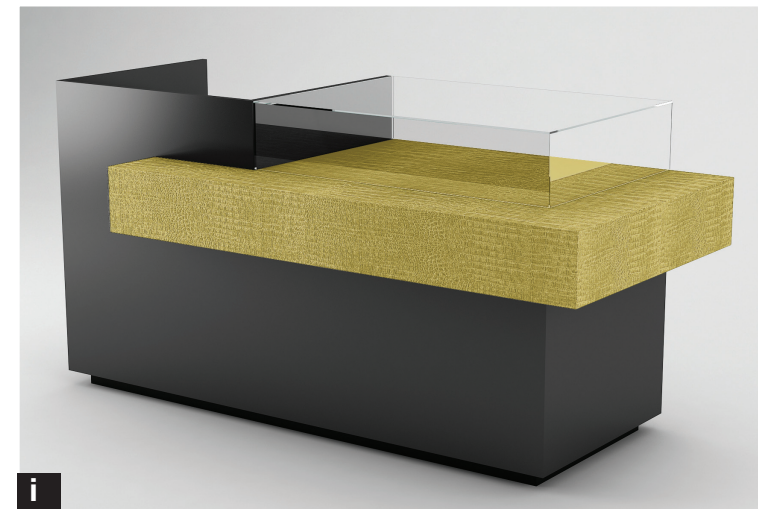

4BCSMALL

4BCLARGE

4

LINEAQUATTRO

NEUTRAL [N]

SPECIAL [S]

LUXURY [L]

Possibilità di richiedere vernice RAL / Pantone® / NCS® o stampa personalizzata tramite file vettoriale.
Alcuni esempi di pannelli laccati e stampati:

*You can request RAL / Pantone® / NCS® paint or a custom print via vector file.
Some examples of painted and printed panels:*

LACCATI E STAMPATI SU PANNELLO - CHIPBOARD PAINTED & PRINTED

METALLI VERNICIATI - PAINTED METALS

Tesla [TS]

Bianco Opaco [BO]

Trasparente Opaco [TO]

GALVANICI - GALVANIC

Ottone Lucido [OL]

Ottone Spazzolato [OS]

Rame Lucido [RL]

Rame Spazzolato [RS]