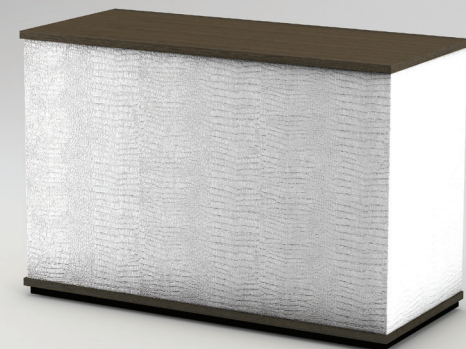

a

b

c

3BC2

SMALL

3BC3

LARGE

3F

3TC

d

3 LINEATRE

e

f

NEUTRAL [N]

SPECIAL [S]

LUXURY [L]

Possibilità di richiedere vernice RAL / Pantone® / NCS® o stampa personalizzata tramite file vettoriale.
Alcuni esempi di pannelli laccati e stampati:

*You can request RAL / Pantone® / NCS® paint or a custom print via vector file.
Some examples of painted and printed panels:*

Nero Opaco [NO]

Brunito [BR]

Tesla [TS]

Bianco Opaco [BO]

Trasparente Opaco [TO]

GALVANICI - GALVANIC

Ottone Lucido [OL]

Ottone Spazzolato [OS]