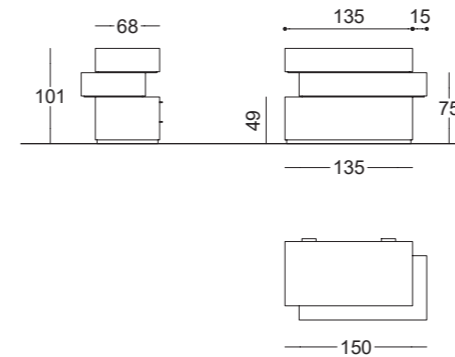

NNN	SSS	LLL	PPP
BRIQUE2				
BRIQUE3				

illuminazione LED opzionale elemento centrale, compreso alimentatore
optional LED lighting for the middle element, power supply included