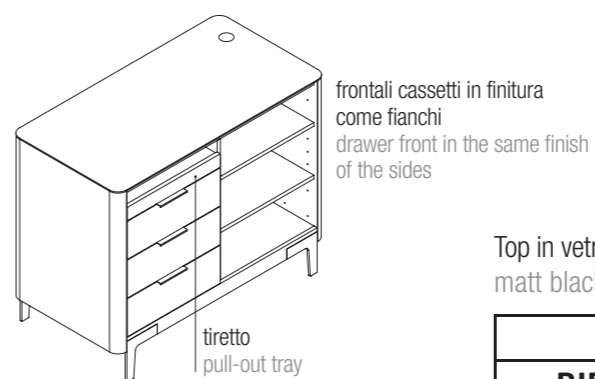

COUNTER BANCHI CASSA

Counter Birdland Birdland counter

Top in vetro retrolaccato bianco/nero opaco
matt black/white backpainted glass top

	/NO - /BO
BIRD60-VT	
BIRD70-VT	

retrolaccatura con colori personalizzati su richiesta
backpainting with customized colors upon request

Le opzioni di finitura sul metallo sono relative a piedini e maniglie
The below options are meant for the finishes of the metal feet and handles

Maniglie di serie HL in VERNICIATO BASIC
Per altre opzioni si veda pagina 198
Standard HL handles in PAINTED BASIC
For other options, please check page 198

per finiture metallo SPECIAL +10% rispetto alla finitura metallo BASIC for SPECIAL metal finishes +10% on BASIC metal finishes

frontale laccato / painted frontal

BIRD60	P
PAINTED BASIC	
SHINY BASIC	
BRUSHED BASIC	

frontale laccato / painted frontal

BIRD70	P
PAINTED BASIC	
SHINY BASIC	
BRUSHED BASIC	

frontale rovere / oak frontal

BIRD60	R
PAINTED BASIC	
SHINY BASIC	
BRUSHED BASIC	

frontale rovere / oak frontal

BIRD70	R
PAINTED BASIC	
SHINY BASIC	
BRUSHED BASIC	

Top non compreso nei prezzi
Top not included in the prices

L'illuminazione di serie nei nostri articoli è di 4000K
Standard lighting for our items is 4000K

Disponibile soluzione speculare
Reversed solution available