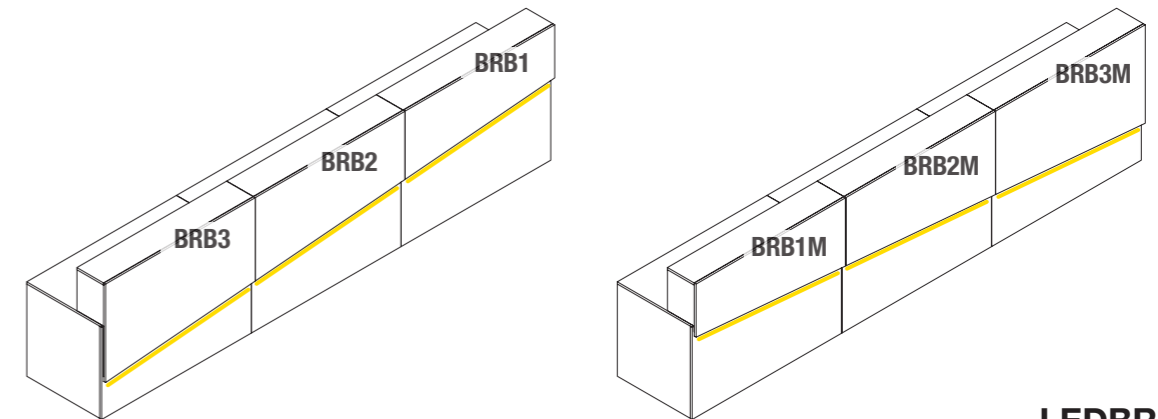

Scrivania Zero
Desk Zero

	N	S	L
BRS50			
BRS70			

Cassettiera su ruote per Scrivania Zero
Chest of drawers on wheels for desk Zero

Kit ruote a scomparsa
opzionale (vedi pag. 209)
Optional hidden castors kit
(see page 2019)

	N	S	L
CA3-60			

Per altre opzioni di maniglia si veda pag. 208
For other handles options check page 208

Bancalina inclinata per scrivania Zero
Sloped countertop for desk Zero

LEDBRB
illuminazione LED opzionale,
compresa di alimentatore
optional LED lighting, power
supply included