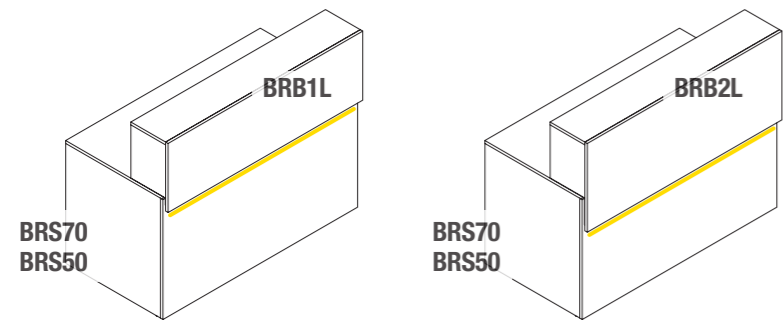

Bancalina lineare per scrivania Zero
Straight countertop for desk Zero

illuminazione LED opzionale, compresa di alimentatore
optional LED lighting, power supply included