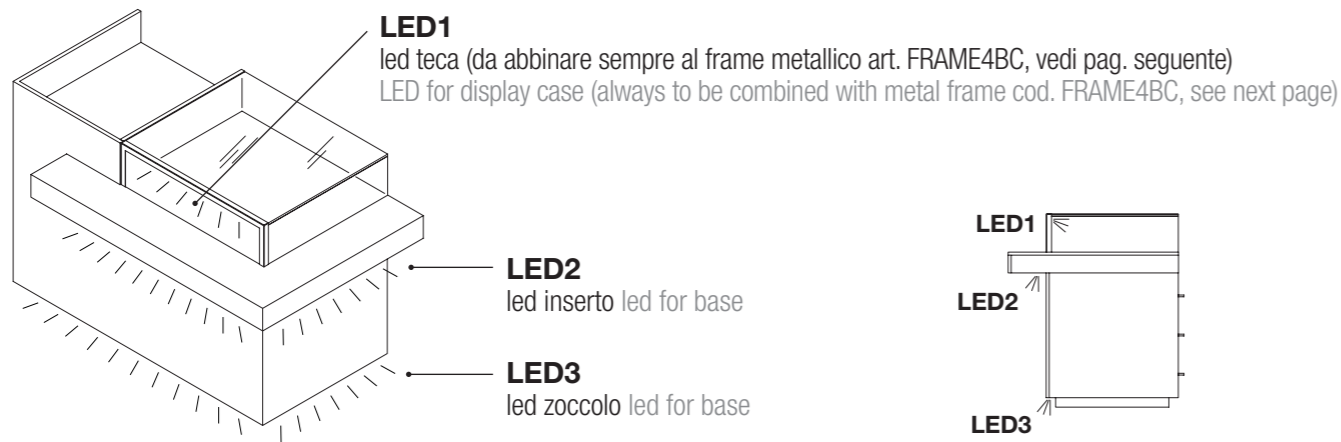

E-4BCL

E-4BCL

E-4BCL-S
versione speculare
reversed version

E-4BCL / E-4BCL-S	NN	SS	LL

Optional luminosi per counter Linea 4
Lighting options for Linea 4 counters

Luce led 4000K
Led light 4000K

LED1
led teca (da abbinare sempre al frame metallico art. FRAME4BC, vedi pag. seguente)
LED for display case (always to be combined with metal frame cod. FRAME4BC, see next page)