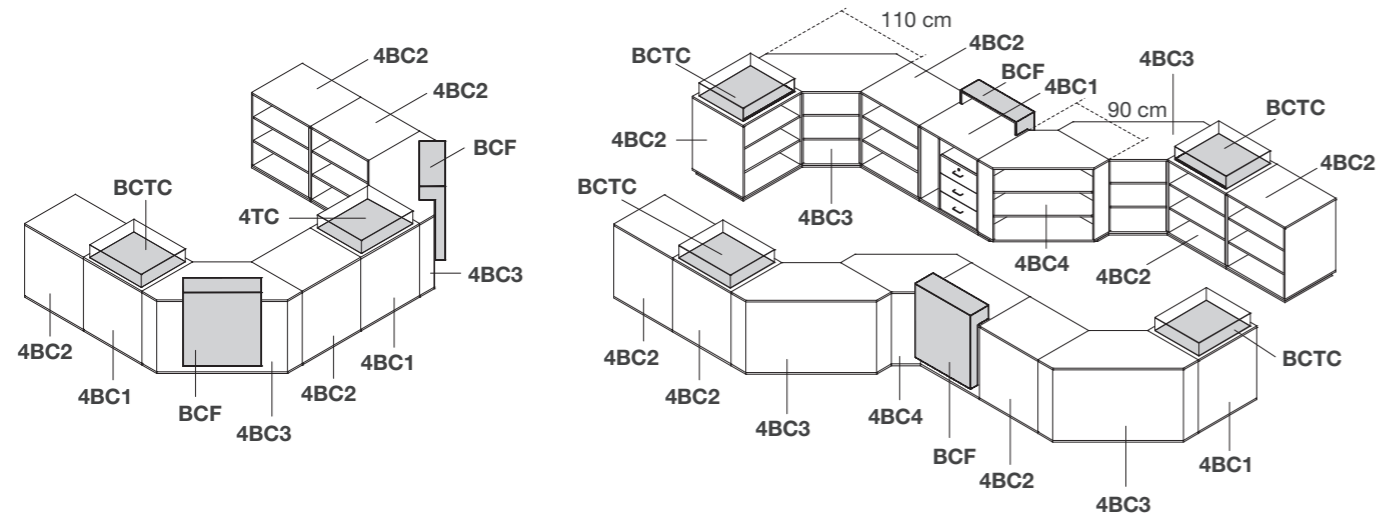

4BC2

4BC3

4BC4

Counter modulare Quattro
Modular Quattro counter

4BC1