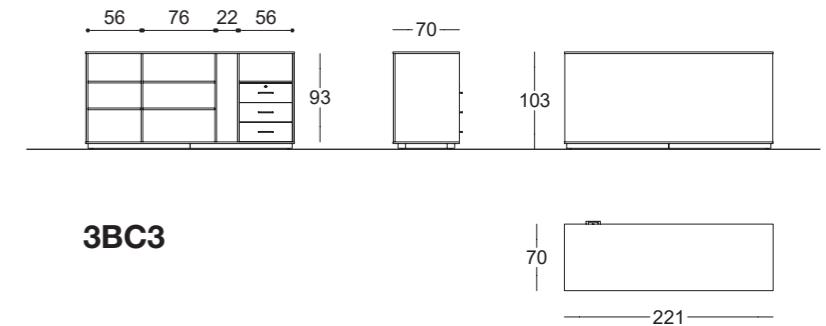

Top (A), parte centrale (B) e fondo (C) ordinabili con differenti finiture
Top (A), central part (B) and bottom (C) can be customisable with different finishes