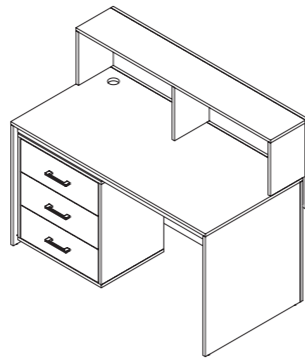

Bancalina lineare per scrivania Zero
Straight countertop for desk Zero

illuminazione LED opzionale, compresa di alimentatore
optional LED lighting, power supply included

	N	S	L
BRB1L			
BRB2L			

LEDBRB
kit illuminazione
lighting kit

Top in vetro per bancalina
Glass top for countertop

Esempi di configurazioni
Configuration examples