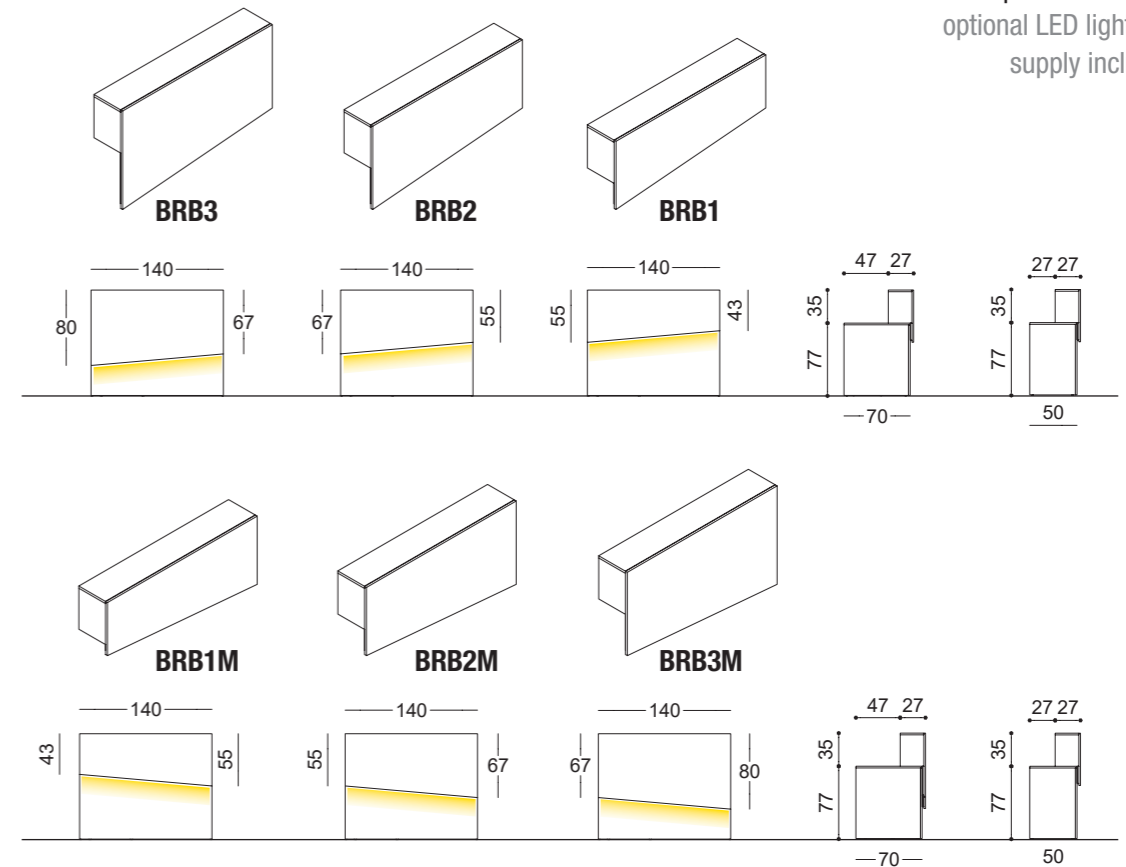

N	S	L
BRB3			
BRB2			
BRB1			

	N	S	L
BRB1M			
BRB2M			
BRB3M			

LEDBRB
kit illuminazione
lighting kit