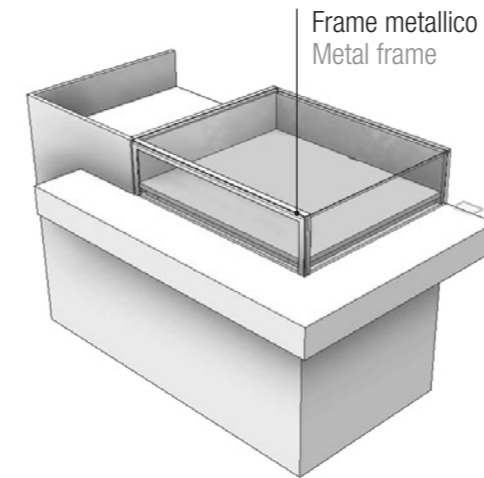

Optional per counter Linea 4
Options for Linea 4 counter

Vassoio estraibile con serratura
Pull-out tray with lock optional +125,00 €

4BCSV	NN	SS	LL

4BCMV	NN	SS	LL

4BCLV	NN	SS	LL

Frame metallico
Metal frame