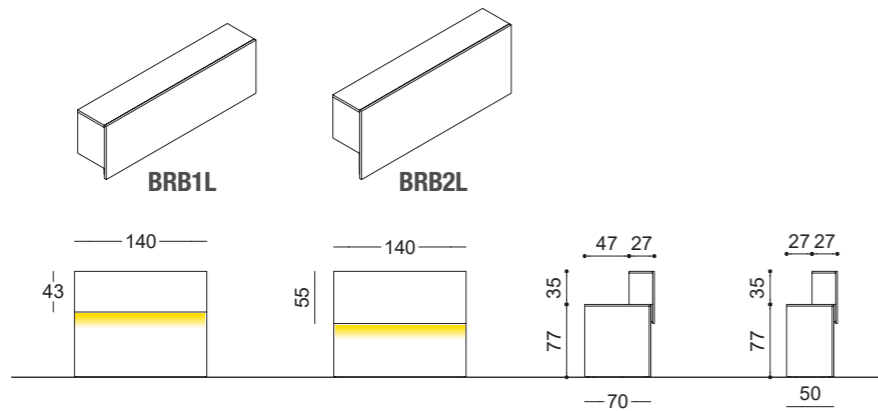

Bancalina lineare per scrivania Zero
Straight countertop for desk Zero

illuminazione LED opzionale, compresa di alimentatore
optional LED lighting, power supply included

	N	S	L
BRB1L			
BRB2L			

LEDBRB
kit illuminazione
lighting kit

Top in vetro per bancalina
Glass top for countertop

Esempi di configurazioni
Configuration examples