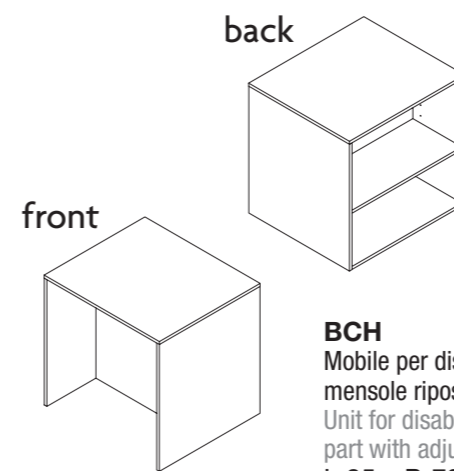

BCTC
teca in vetro
con base in nobilitato
glass display case
with chipboard base

BCTCV
vassoio estraibile per teca
con serratura
pull-out tray for display case
with lock

BCF
frontale in nobilitato
front element in chipboard

	N	S	L
BCTC			
BCTCV			
BCF			

Esempi di personalizzazioni Examples of customisations

Counter modulare Cinque
Modular Cinque counter

	N	S	L
5BCS1			
5BCS2			
5BCS3			
5BCS4			
5BCS5			

Accessori per disabili
Accessories for disabled people

BCH
Mobile per disabili, retro con
mensole riposizionabili
Unit for disabled people, back
part with adjustable shelves
L.85 x P. 70 x H.80 cm

BCHM1 **BCHM2**
Mensola compresa di perni di
sostegno a scomparsa
Shelf with hidden brackets