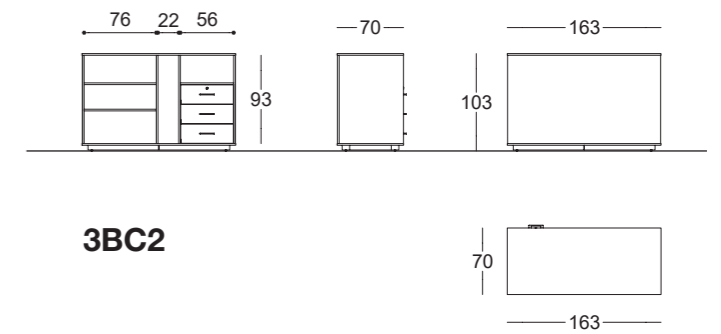

Top (A), parte centrale (B) e fondo (C) ordinabili con differenti finiture
Top (A), central part (B) and bottom (C) can be customisable with different finishes