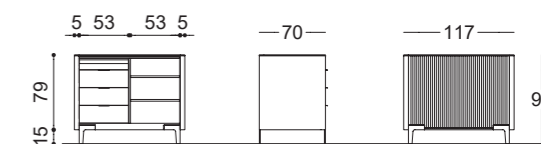

BIRD70

Top in vetro retrolaccato bianco/nero opaco
matt black/white backpainted glass top

	/NO - /BO
BIRD60-VT	
BIRD70-VT	

retrolaccatura con colori personalizzati su richiesta
backpainting with customized colors upon request

Le opzioni di finitura sul metallo sono relative a piedini e maniglie
The below options are meant for the finishes of the metal feet and handles

Maniglie di serie HL in VERNICIATO BASIC
Per altre opzioni si veda pagina 198
Standard HL handles in PAINTED BASIC
For other options, please check page 198

per finiture metallo SPECIAL +10% rispetto alla finitura metallo BASIC for SPECIAL metal finishes +10% on BASIC metal finishes

frontale laccato / painted frontal

BIRD60	P
PAINTED BASIC	
SHINY BASIC	
BRUSHED BASIC	

frontale laccato / painted frontal

BIRD70	P
PAINTED BASIC	
SHINY BASIC	
BRUSHED BASIC	

frontale rovere / oak frontal

BIRD60	R
PAINTED BASIC	
SHINY BASIC	
BRUSHED BASIC	

frontale rovere / oak frontal

BIRD70	R
PAINTED BASIC	
SHINY BASIC	
BRUSHED BASIC	

Top non compreso nei prezzi
Top not included in the prices

L'illuminazione di serie nei nostri articoli è di 4000K
Standard lighting for our items is 4000K