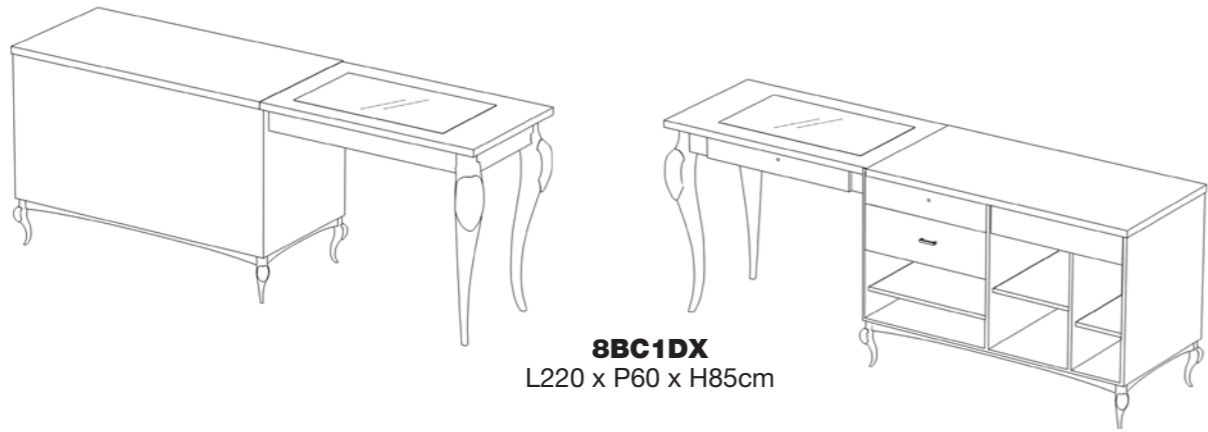

Counter Linea 8
Linea 8 counter