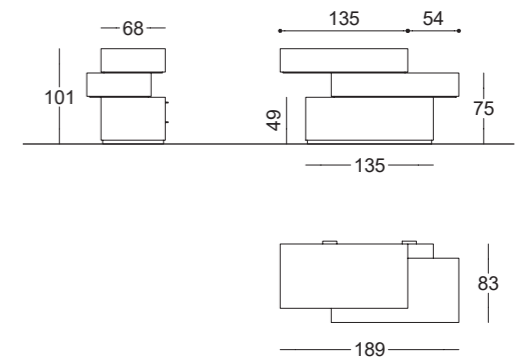

NNN	SSS	LLL	PPP
BRIQUE2				
BRIQUE3				

illuminazione LED opzionale elemento centrale, compreso alimentatore
optional LED lighting for the middle element, power supply included