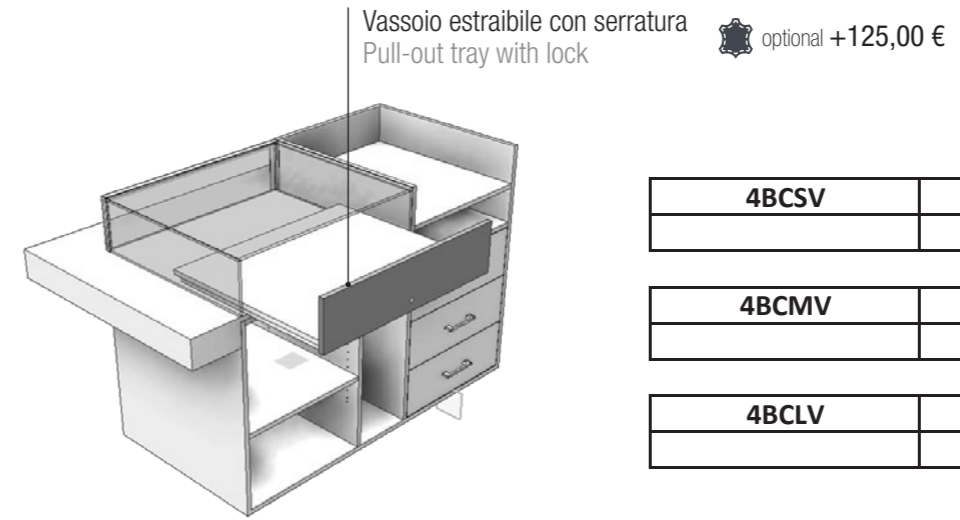

Optional per counter Linea 4
Options for Linea 4 counter

Vassoio estraibile con serratura
Pull-out tray with lock optional +125,00 €

4BCSV	NN	SS	LL

4BCMV	NN	SS	LL

4BCLV	NN	SS	LL

Frame metallico
Metal frame