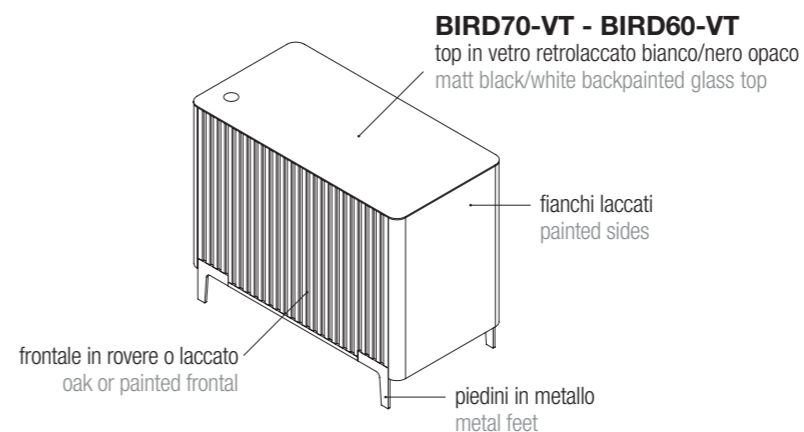

COUNTER BANCHI CASSA

Counter Birdland Birdland counter

Top in vetro retrolaccato bianco/nero opaco
matt black/white backpainted glass top

	/NO - /BO
BIRD60-VT	
BIRD70-VT	

retrolaccatura con colori personalizzati su richiesta
backpainting with customized colors upon request

Le opzioni di finitura sul metallo sono relative a piedini e maniglie
The below options are meant for the finishes of the metal feet and handles

Maniglie di serie HL in VERNICIATO BASIC
Per altre opzioni si veda pagina 198
Standard HL handles in PAINTED BASIC
For other options, please check page 198

per finiture metallo SPECIAL +10% rispetto alla finitura metallo BASIC for SPECIAL metal finishes +10% on BASIC metal finishes

frontale laccato / painted frontal

BIRD60	P
PAINTED BASIC	
SHINY BASIC	
BRUSHED BASIC	

frontale laccato / painted frontal

BIRD70	P
PAINTED BASIC	
SHINY BASIC	
BRUSHED BASIC	

frontale rovere / oak frontal

BIRD60	R
PAINTED BASIC	
SHINY BASIC	
BRUSHED BASIC	

frontale rovere / oak frontal

BIRD70	R
PAINTED BASIC	
SHINY BASIC	
BRUSHED BASIC	

Top non compreso nei prezzi
Top not included in the prices

L'illuminazione di serie nei nostri articoli è di 4000K
Standard lighting for our items is 4000K

Disponibile soluzione speculare
Reversed solution available