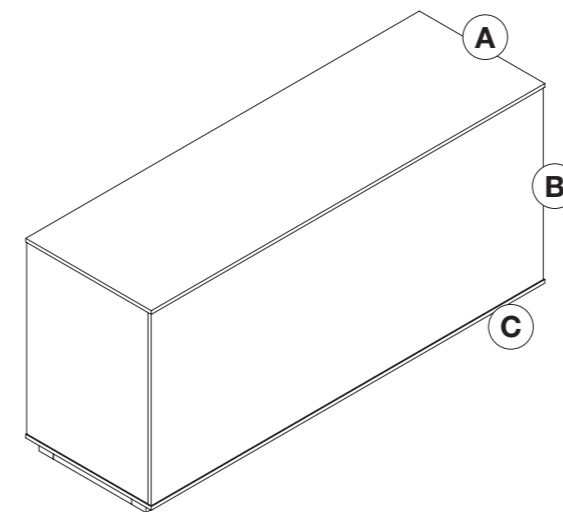

Counter Tre
Tre counter