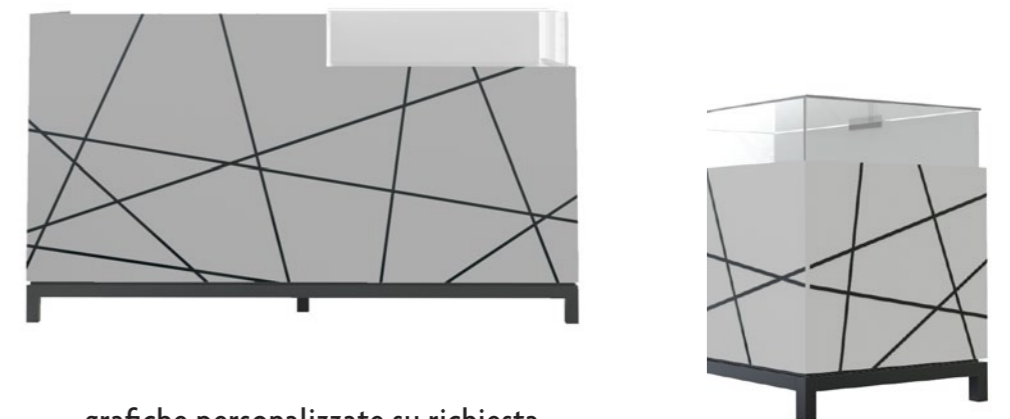

9BC18T/G - 9BC18/G

grafiche personalizzate su richiesta
 customised prints upon request

9BC18T / 9BC18T-S	N	S	L	P	G
PAINTED BASIC					

Vassoio estraibile con serratura, opzionale
 Optional pull-out tray with lock