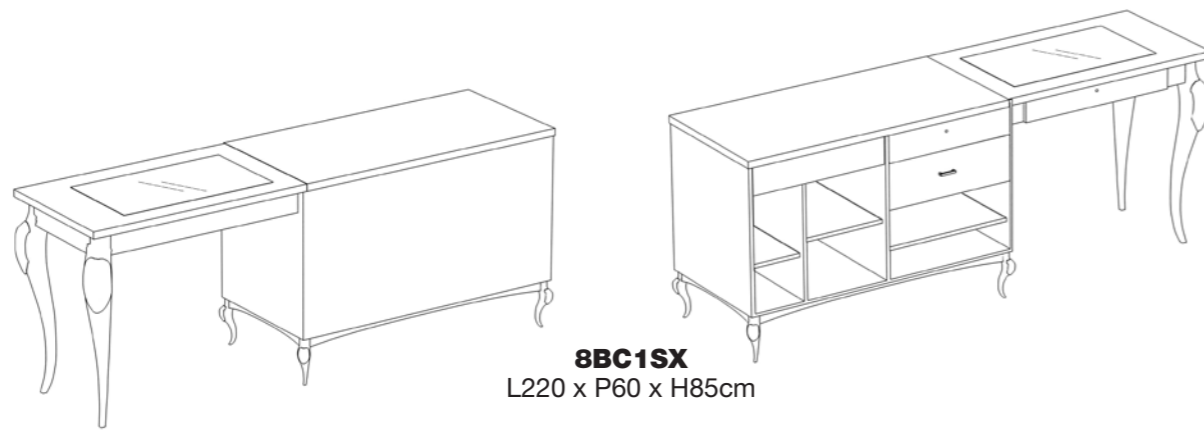

Counter Linea 8
Linea 8 counter