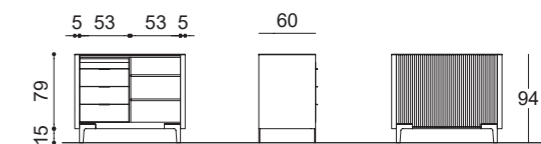

COUNTER BANCHI CASSA

Counter Birdland Birdland counter

BIRD60