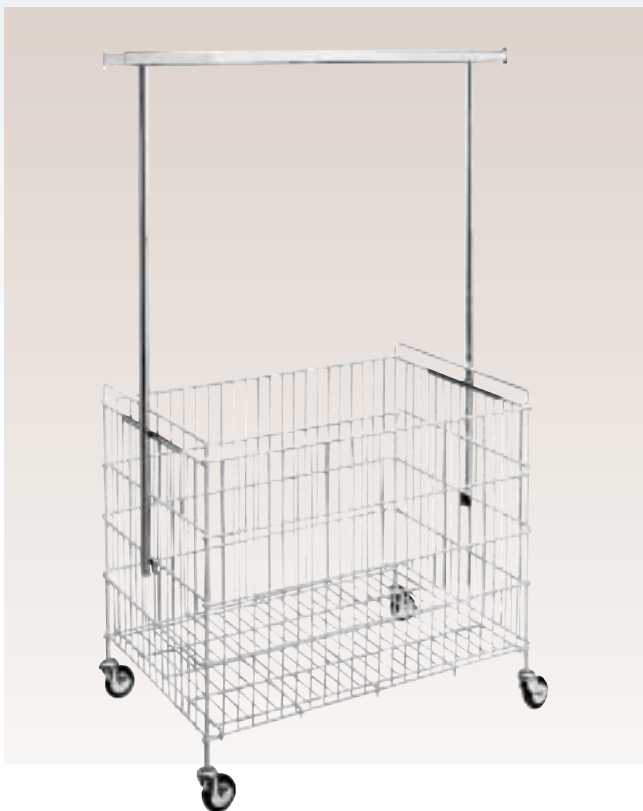

*Chromium-plated folding basket 75x45xH46 cm
Total height 75 cm (with castors Ø 80 mm - H 85 cm)*

04044C - 04044C/RG

Gitterkorb verchromt zusammenlegbar 75x75xH46 cm
Totalhöhe 75 cm (mit Lenkrollen Ø 80 mm - H 85 cm)

*Chromium-plated folding basket 75x75xH46 cm
Total height 75 cm (with castors Ø 80 mm - H 85 cm)*

04054C

Gitterkorb verchromt mit Fuss 75x55xH16 cm
Totalhöhe 85 cm

*Chromium-plated basket 75x55xH16 cm
with support frame - Total height 85 cm*

04096X

Transporttaxi weiss zusammenlegbar - Höhe 70 cm mit Lenkrollen Ø 50 mm - Korbmasse 80x50xH52 cm

White painted folding trolley - H 70 cm with castors Basket 80x50xH52 cm - Castors Ø 50 mm

04097X

Transporttaxi weiss zusammenlegbar - Höhe 82 cm mit Lenkrollen Ø 80 mm - Korbmasse 90x62xH60 cm

White painted folding trolley - H 82 cm with castors Basket 90x62xH60 cm - Castors Ø 80 mm

04098X

Transporttaxi weiss zusammenlegbar - Höhe 82 cm mit Lenkrollen Ø 80 mm - Korbmasse 90x62xH60 cm mit Tragstange verchromt Höhe 150 cm