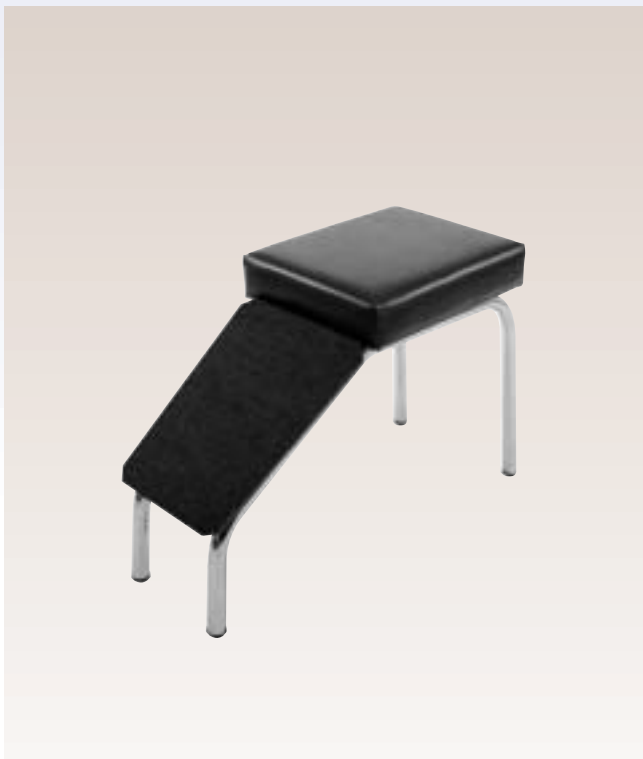

03118C

Anprobierhocker, Ueberzug aus Skai-Leder schwarz
70x28xH41 cm

*Stool to try shoes - black padded
70x28xH41 cm*