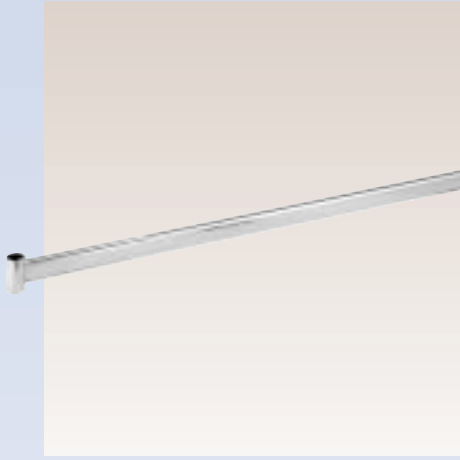

Folding stand
H 150 cm - Width 82/140 cm
Base 63 cm with castors
Height regulation by push-buttons

02069C/RG
02069C/RGF

Reiseständer zusammenlegbar
Höhe verstellbar 151/196 cm
Länge 90/153 cm
Fuss 60 cm mit Lenkrollen

Jointed stand
Adjustable H 151/196 cm
Width 90/153 cm
Base 60 cm with castors

02046C

Mittelstange zu
Art. 02004C - 02054C

*Central bar
for Art. 02004C - 02054C*

02047C

Mittelstange zu
Art. 02003C - 02056C

*Central bar
for Art. 02003C - 02056C*