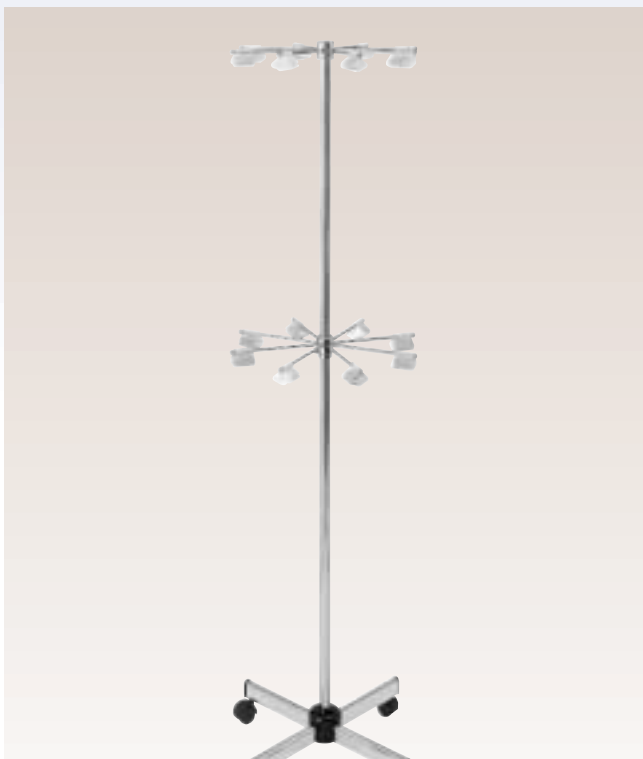

03077C

Combi-Ständer drehbar 2 Etagen
Höhe 170 cm - Fuss Ø 52 cm mit Lenkrollen
*Display with 2 rotating sets of spokes
H 170 cm - Base 52 cm with castors*