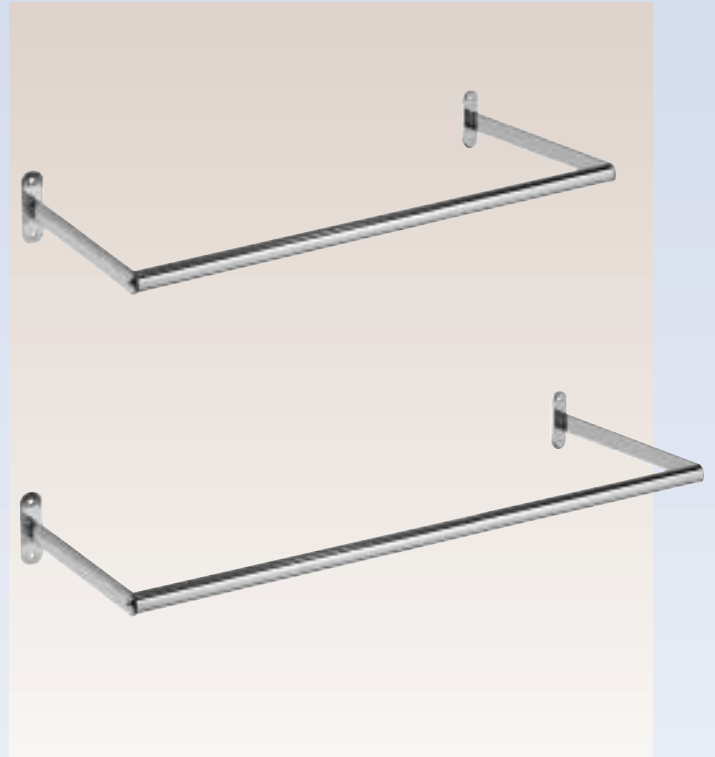

03312C

Preisschildhalter mit Klammer - H 48 cm
Card holder with clip - H 48 cm

03340C/069

Wandstange
Länge 69 cm - Tiefe 8 cm
Display bar for wall
Width 69 cm - Depth 8 cm

03340C/099

Wandstange
Länge 99 cm - Tiefe 8 cm
Display bar for wall
Width 99 cm - Depth 8 cm

03350C/069

Wandstange
Länge 69 cm - Tiefe 28 cm
Hanging bar for wall
Width 69 cm - Depth 28 cm

03350C/099

Wandstange
Länge 99 cm - Tiefe 28 cm
Hanging bar for wall
Width 99 cm - Depth 28 cm

03470C

Schuh-Aussteller - H 20 cm
Wired shoe-lifter - H 20 cm