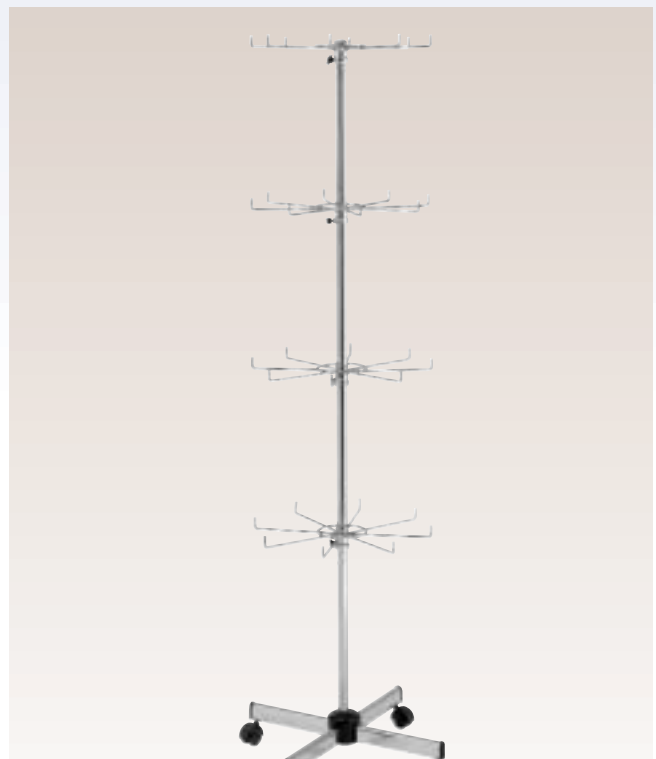

03064C

Combi-Ständer drehbar 4 Etagen
Höhe 170 cm - Fuss Ø 52 cm mit Lenkrollen

*Display with 4 rotating sets of spokes
H 170 cm - Base 52 cm with castors*