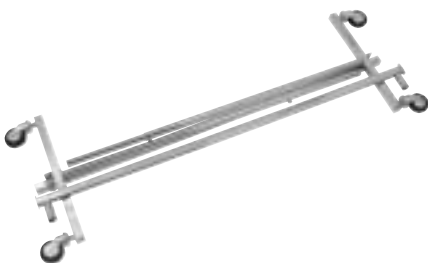

02056C/RG
02056C/RGF

Konfektionsständer zusammenklappbar
Höhe verstellbar 146/216 cm
Länge 143/205 cm
Fuss 50 cm mit Lenkrollen
Höhenverstellung mit Federdruckknopf

*Folding stand
Adjustable H 146/216 cm
Width 143/205 cm
Base 50 cm with castors
Height regulation by push-buttons*