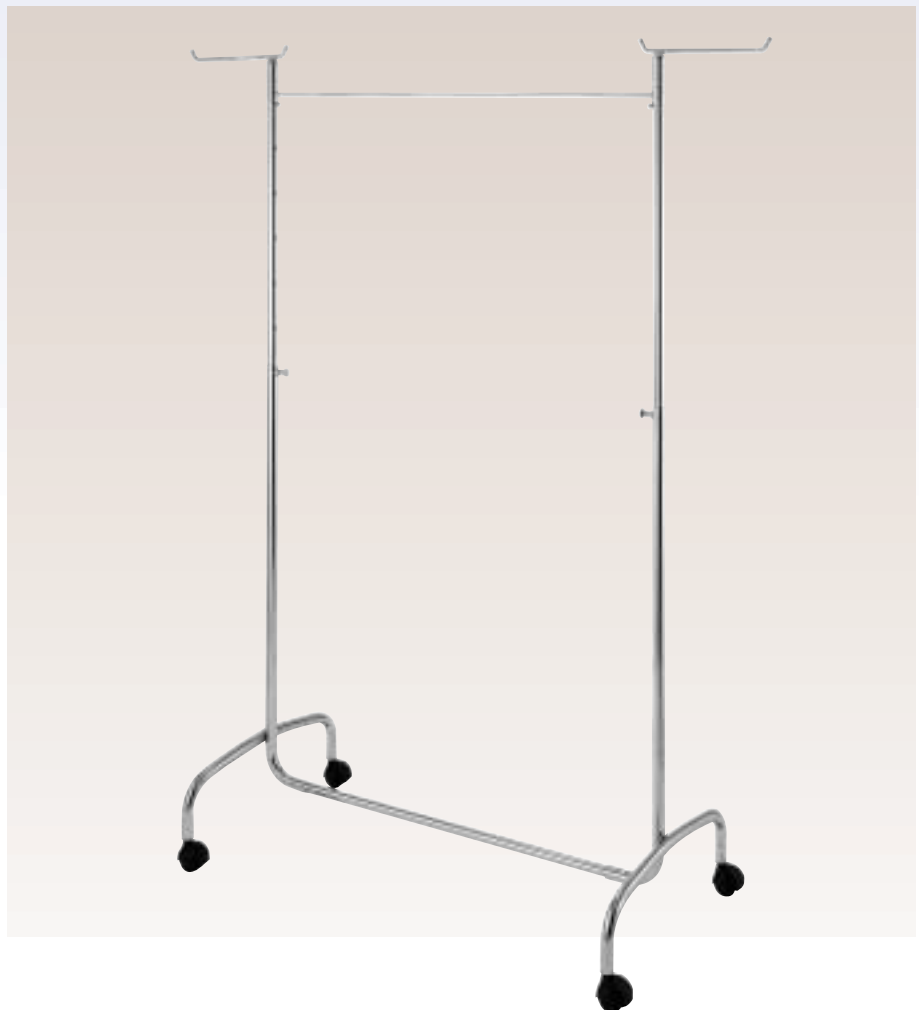

Simple Stand
Tube Ø 25 mm
Adjustable H 125/195 cm
Width 82/144 cm
Base 50 cm with castors
Height regulation by push-buttons

02008C
02008C/RG

Konfektionsständer
Stahlrohr Ø 25 mm
Höhe 150 cm
Länge 103/165 cm
Fuss 50 cm mit Lenkrollen

Simple Stand
Tube Ø 25 mm - H 150 cm
Width 103/165 cm
Base 50 cm with castors

02011C
02011C/RG

Konfektionsständer
Stahlrohr Ø 25 mm
Höhe verstellbar 125/195 cm
Länge 103/165 cm
Fuss 50 cm mit Lenkrollen
Höhenverstellung mit Federdruckknopf

Simple Stand
Tube Ø 25 mm
Adjustable H 125/195 cm
Width 103/165 cm
Base 50 cm with castors
Height regulation by push-buttons

02016C

Konfektionsständer für Mustervorhänge usw
Stahlrohr Ø 25 mm
Höhe verstellbar 125/195 cm
Länge 105/145 cm
Fuss 50 cm mit Lenkrollen
Höhenverstellung mit Federdruckknopf

Simple Stand
Tube Ø 25 mm
Adjustable H 125/195 cm
Width 105/145 cm
Base 50 cm with castors
Height regulation by push-buttons

02022C

Parallelständer
Höhe verstellbar 135/205 cm
Länge 140 cm
Fuss 74 cm

*Double stand
Adjustable H 135/205 cm
Width 140 cm
Base 74 cm*