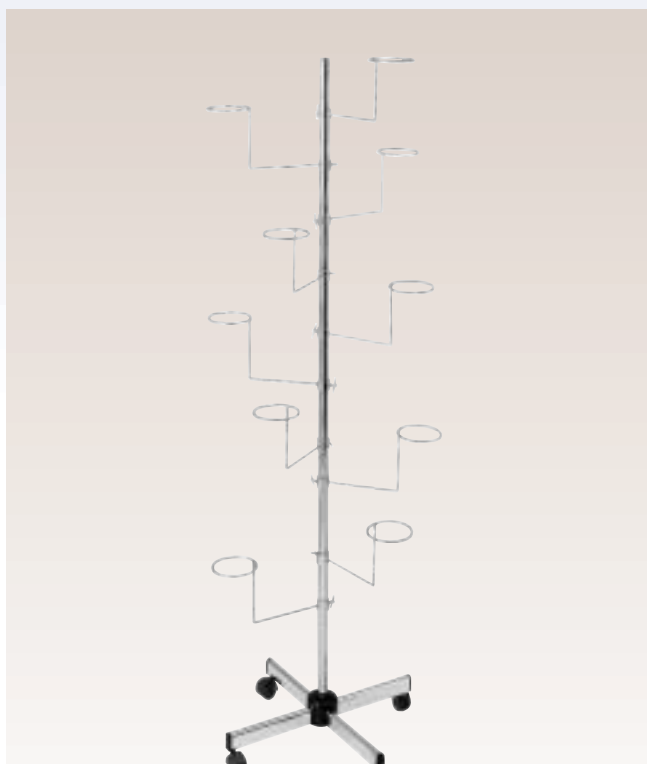

03080C

Hutständer 10-teilig
Höhe 170 cm - Fuss Ø 52 cm mit Lenkrollen

*Display for hats - 10 places
H 170 cm - Base 52 cm with castors*