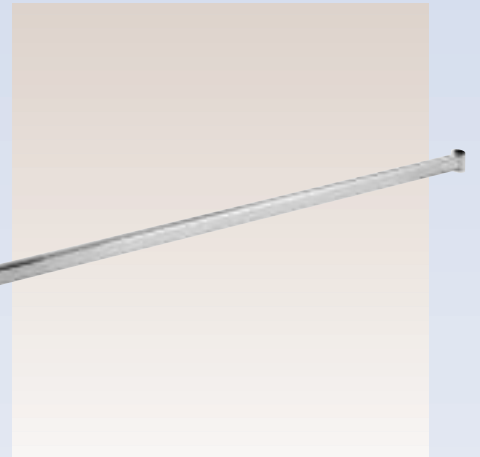

Jointed stand
Adjustable H 151/196 cm
Width 90/153 cm
Base 60 cm with castors

02046C

Mittelstange zu
Art. 02004C - 02054C

*Central bar
for Art. 02004C - 02054C*

02047C

Mittelstange zu
Art. 02003C - 02056C

*Central bar
for Art. 02003C - 02056C*