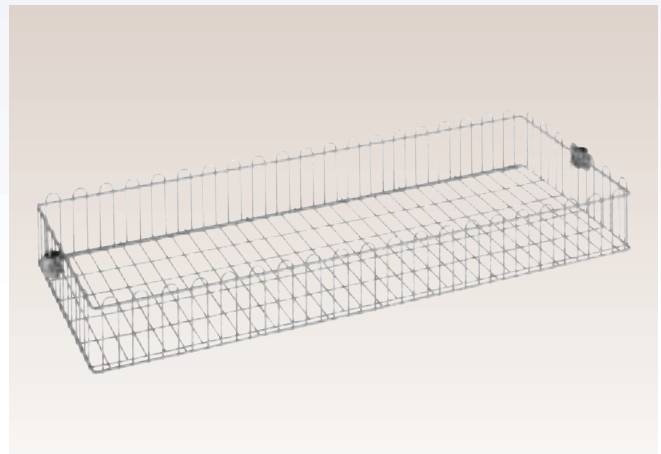

02048C

Mittelstange zu
Art. 02011C

*Central bar
for Art. 02011C*

02040C

Gittertablar zu Konfektionsständer 93x26 cm

Hat grate for stand - 93x26 cm

02042C

Gitterkorb 94x38xH10 cm für Art. 02008C - 02011C

Basket 94x38xH10 cm for stand Art. 02008C - 02011C

RUND- /ARMSTÄNDER COLUMN STANDS

02501C

Rundständer Ring Ø 62 cm
 Höhe verstellbar 125/205 cm - Fuss Ø 72 cm mit Lenkrollen

*Round stand Ø 62 cm
 Adjustable H 125/205 cm - Base 72 cm with castors*