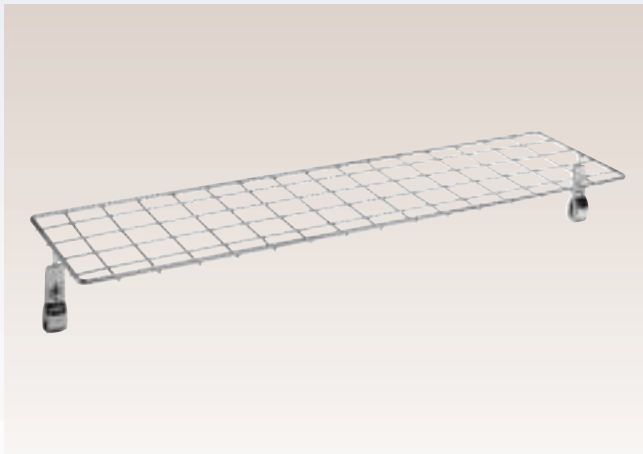

02040C

Gittertablar zu Konfektionsständer 93x26 cm

Hat grate for stand - 93x26 cm