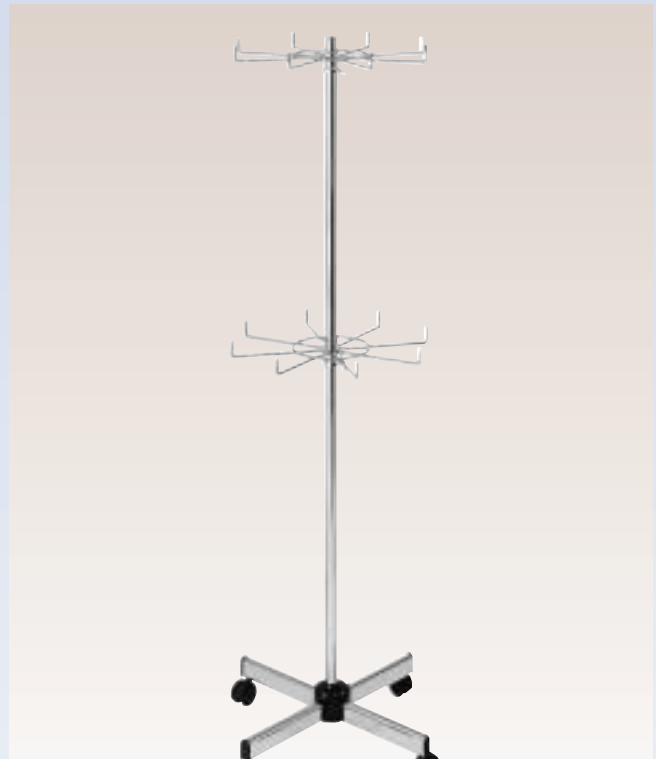

03062C

Combi-Ständer drehbar 2 Etagen
Höhe 150 cm - Fuss Ø 52 cm mit Lenkrollen

*Display with 2 rotating sets of spokes
H 150 cm - Base 52 cm with castors*