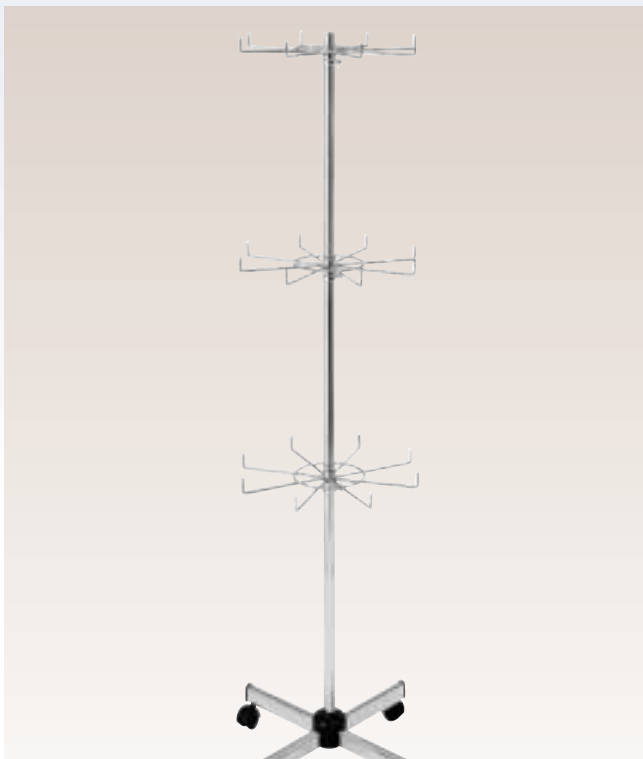

03063C

Combi-Ständer drehbar 3 Etagen
Höhe 170 cm - Fuss Ø 52 cm mit Lenkrollen

*Display with 3 rotating sets of spokes
H 170 cm - Base 52 cm with castors*