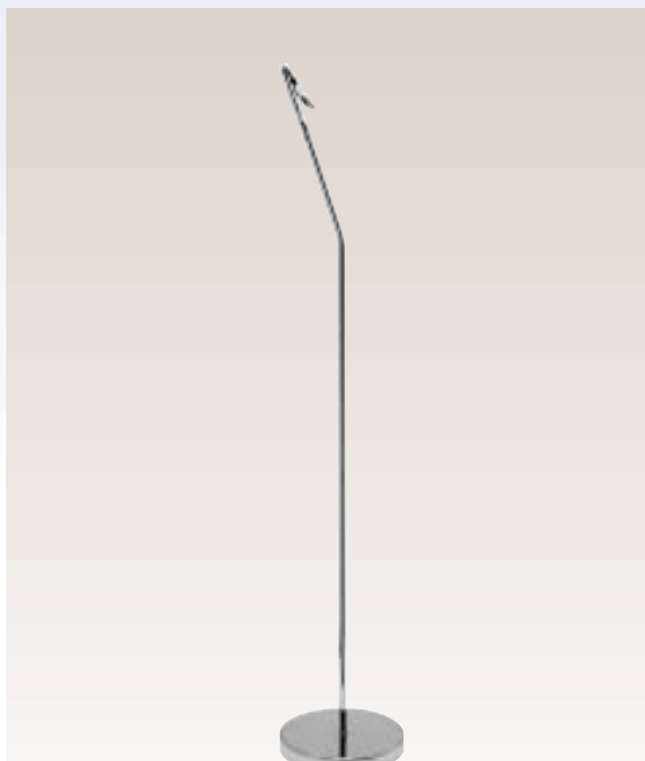

03118C

Anprobierhocker, Ueberzug aus Skai-Leder schwarz
 70x28xH41 cm

*Stool to try shoes - black padded
 70x28xH41 cm*

03120C

Anprobier-Spiegel schwenkbar
 42x30xH54 cm

*Adjustable mirror for shoes-trying
 42x30xH54 cm*

03108C

Hocker mit Skai-Leder, Ueberzug schwarz, Höhe 50 cm
Round stool - Black padded - H 50 cm

03300C

Plakathalter - Format A5
Card holder for shopwindow/counter - A5 form

03310C

Preisschildhalter mit Klammer - H 28 cm
Card holder with clip - H 28 cm