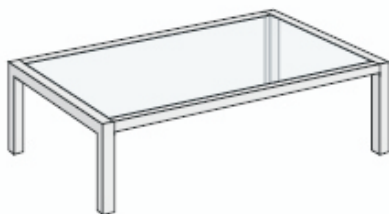

Präsentations-Podeste

Podeste
mit Holz- oder Glastablar

H = 20 cm.

Footboard
with wooden or glass shelf

Artikel-Nr. <i>order number</i>	Metall-Farbe <i>metal colour</i>	Holzfarben <i>wood colours</i>	Abmessungen <i>dimensions</i>
08420C	verchromt <i>chromed</i>	 Grau	70 x 70 x H 20 cm.
08420X	Aluminium <i>aluminium</i>	 Ahorn	
08422C	verchromt <i>chromed</i>	 Wengé	
08422X	Aluminium <i>aluminium</i>	mit Glastablar <i>with glass shelf</i>	

Präsentations-Podeste

Podeste
mit Holz- oder Glastablar

H = 40 cm.

Footboard
with wooden or glass shelf

Artikel-Nr. <i>order number</i>	Metall-Farbe <i>metal colour</i>	Holzfarben <i>wood colours</i>	Abmessungen <i>dimensions</i>
08460C	verchromt <i>chromed</i>	 Grau	70 x 70 x H 40 cm.
08460X	Aluminium <i>aluminium</i>	 Ahorn	
08462C	verchromt <i>chromed</i>	 Wengé	
08462X	Aluminium <i>aluminium</i>	mit Glastablar <i>with glass shelf</i>	

Artikel-Nr. <i>order number</i>	Metall-Farbe <i>metal colour</i>	Holzfarben <i>wood colours</i>	Abmessungen <i>dimensions</i>
08470C	verchromt <i>chromed</i>	 Grau	70 x 120 x H 40 cm.
08470X	Aluminium <i>aluminium</i>	 Ahorn	
08472C	verchromt <i>chromed</i>	 Wengé	
08472X	Aluminium <i>aluminium</i>	mit Glastablar <i>with glass shelf</i>	