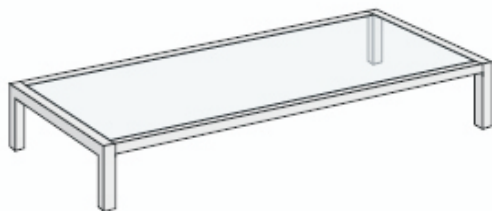

Präsentations-Podeste

Foot Board

Podeste mit Rückwand
Holzelemente

Footboard with backrest
Wooden Elements

Artikel-Nr. <i>order number</i>	Metall-Farbe <i>metal colour</i>	Holzfarben <i>wood colours</i>	Abmessungen <i>dimensions</i>
08400C	verchromt <i>chromed</i>	<div style="display: flex; flex-direction: column; gap: 5px;"> <div style="display: flex; align-items: center;"> Grau</div> <div style="display: flex; align-items: center;"> Ahorn</div> </div>	70 x 70 x H 20/200 cm.
08400X	Aluminium <i>aluminium</i>	<div style="display: flex; flex-direction: column; gap: 5px;"> <div style="display: flex; align-items: center;"> Wengé</div> </div>	

Präsentations-Podeste

Podeste
mit Holz- oder Glastablar

H = 20 cm.

Footboard
with wooden or glass shelf

Artikel-Nr. <i>order number</i>	Metall-Farbe <i>metal colour</i>	Holzfarben <i>wood colours</i>	Abmessungen <i>dimensions</i>
08420C	verchromt <i>chromed</i>	 Grau	70 x 70 x H 20 cm.
08420X	Aluminium <i>aluminium</i>	 Ahorn	
08422C	verchromt <i>chromed</i>	 Wengé	
08422X	Aluminium <i>aluminium</i>	mit Glastablar <i>with glass shelf</i>	

Artikel-Nr. <i>order number</i>	Metall-Farbe <i>metal colour</i>	Holzfarben <i>wood colours</i>	Abmessungen <i>dimensions</i>
08430C	verchromt <i>chromed</i>	 Grau	70 x 120 x H 20 cm.
08430X	Aluminium <i>aluminium</i>	 Ahorn	
08432C	verchromt <i>chromed</i>	 Wengé	
08432X	Aluminium <i>aluminium</i>	mit Glastablar <i>with glass shelf</i>	

Artikel-Nr. <i>order number</i>	Metall-Farbe <i>metal colour</i>	Holzfarben <i>wood colours</i>	Abmessungen <i>dimensions</i>
08440C	verchromt <i>chromed</i>	 Grau	70 x 140 x H 20 cm.
08440X	Aluminium <i>aluminium</i>	 Ahorn	
08442C	verchromt <i>chromed</i>	 Wengé	
08442X	Aluminium <i>aluminium</i>	mit Glastablar <i>with glass shelf</i>	