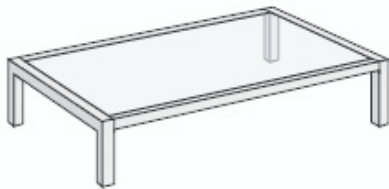

Präsentations-Podeste

Foot Board

Podeste mit Rückwand
Holzelemente

Footboard with backrest
Wooden Elements

Artikel-Nr. <i>order number</i>	Metall-Farbe <i>metal colour</i>	Holzfarben <i>wood colours</i>	Abmessungen <i>dimensions</i>
08400C	verchromt <i>chromed</i>	<div style="display: flex; flex-direction: column; gap: 5px;"> <div style="display: flex; align-items: center;"> Grau</div> <div style="display: flex; align-items: center;"> Ahorn</div> </div>	70 x 70 x H 20/200 cm.
08400X	Aluminium <i>aluminium</i>	<div style="display: flex; flex-direction: column; gap: 5px;"> <div style="display: flex; align-items: center;"> Wengé</div> </div>	

Präsentations-Podeste

Podeste
mit Holz- oder Glastablar

H = 20 cm.

Footboard
with wooden or glass shelf

Artikel-Nr. <i>order number</i>	Metall-Farbe <i>metal colour</i>	Holzfarben <i>wood colours</i>	Abmessungen <i>dimensions</i>
08420C	verchromt <i>chromed</i>	 Grau	70 x 70 x H 20 cm.
08420X	Aluminium <i>aluminium</i>	 Ahorn	
08422C	verchromt <i>chromed</i>	 Wengé	
08422X	Aluminium <i>aluminium</i>	mit Glastablar <i>with glass shelf</i>	

Artikel-Nr. <i>order number</i>	Metall-Farbe <i>metal colour</i>	Holzfarben <i>wood colours</i>	Abmessungen <i>dimensions</i>
08430C	verchromt <i>chromed</i>	 Grau	70 x 120 x H 20 cm.
08430X	Aluminium <i>aluminium</i>	 Ahorn	
08432C	verchromt <i>chromed</i>	 Wengé	
08432X	Aluminium <i>aluminium</i>	mit Glastablar <i>with glass shelf</i>	

Artikel-Nr. <i>order number</i>	Metall-Farbe <i>metal colour</i>	Holzfarben <i>wood colours</i>	Abmessungen <i>dimensions</i>
08440C	verchromt <i>chromed</i>	 Grau	70 x 140 x H 20 cm.
08440X	Aluminium <i>aluminium</i>	 Ahorn	
08442C	verchromt <i>chromed</i>	 Wengé	
08442X	Aluminium <i>aluminium</i>	mit Glastablar <i>with glass shelf</i>	