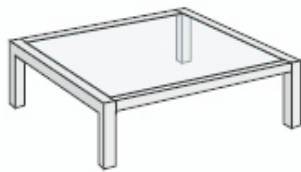

Präsentations-Podeste

Foot Board

Podeste mit Rückwand
Holzelemente

Footboard with backrest
Wooden Elements

Artikel-Nr. <i>order number</i>	Metall-Farbe <i>metal colour</i>	Holzfarben <i>wood colours</i>	Abmessungen <i>dimensions</i>
08400C	verchromt <i>chromed</i>	<div style="display: flex; flex-direction: column; gap: 5px;"> <div style="display: flex; align-items: center;"> Grau</div> <div style="display: flex; align-items: center;"> Ahorn</div> </div>	70 x 70 x H 20/200 cm.
08400X	Aluminium <i>aluminium</i>	<div style="display: flex; flex-direction: column; gap: 5px;"> <div style="display: flex; align-items: center;"> Wengé</div> </div>	

Präsentations-Podeste

Podeste
mit Holz- oder Glastablar

H = 20 cm.

Footboard
with wooden or glass shelf

Artikel-Nr. <i>order number</i>	Metall-Farbe <i>metal colour</i>	Holzfarben <i>wood colours</i>	Abmessungen <i>dimensions</i>
08420C	verchromt <i>chromed</i>	 Grau	70 x 70 x H 20 cm.
08420X	Aluminium <i>aluminium</i>	 Ahorn	
08422C	verchromt <i>chromed</i>	 Wengé	
08422X	Aluminium <i>aluminium</i>	mit Glastablar <i>with glass shelf</i>	

Artikel-Nr. <i>order number</i>	Metall-Farbe <i>metal colour</i>	Holzfarben <i>wood colours</i>	Abmessungen <i>dimensions</i>
08430C	verchromt <i>chromed</i>	 Grau	70 x 120 x H 20 cm.
08430X	Aluminium <i>aluminium</i>	 Ahorn	
08432C	verchromt <i>chromed</i>	 Wengé	
08432X	Aluminium <i>aluminium</i>	mit Glastablar <i>with glass shelf</i>	