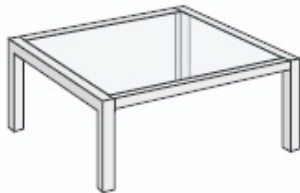

Präsentations-Podeste

Podeste
mit Holz- oder Glastablar

H = 40 cm.

Footboard
with wooden or glass shelf

Artikel-Nr. <i>order number</i>	Metall-Farbe <i>metal colour</i>	Holzfarben <i>wood colours</i>	Abmessungen <i>dimensions</i>
08460C	verchromt <i>chromed</i>	Grau	70 x 70 x H 40 cm.
08460X	Aluminium <i>aluminium</i>	Ahorn	
08462C	verchromt <i>chromed</i>	Wengé	
08462X	Aluminium <i>aluminium</i>	mit Glastablar <i>with glass shelf</i>