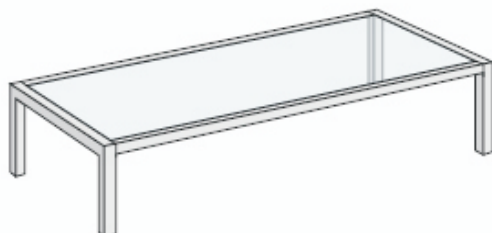

Präsentations-Podeste

Foot Board

Podeste mit Rückwand
Holzelemente

Footboard with backrest
Wooden Elements

Artikel-Nr. <i>order number</i>	Metall-Farbe <i>metal colour</i>	Holzfarben <i>wood colours</i>	Abmessungen <i>dimensions</i>
08400C	verchromt <i>chromed</i>	<div style="display: flex; flex-direction: column; gap: 5px;"> <div style="display: flex; align-items: center;"> Grau</div> <div style="display: flex; align-items: center;"> Ahorn</div> </div>	70 x 70 x H 20/200 cm.
08400X	Aluminium <i>aluminium</i>	<div style="display: flex; flex-direction: column; gap: 5px;"> <div style="display: flex; align-items: center;"> Wengé</div> </div>	

Präsentations-Podeste

Podeste
mit Holz- oder Glastablar

H = 20 cm.

Footboard
with wooden or glass shelf

Artikel-Nr. <i>order number</i>	Metall-Farbe <i>metal colour</i>	Holzfarben <i>wood colours</i>	Abmessungen <i>dimensions</i>
08420C	verchromt <i>chromed</i>	 Grau	70 x 70 x H 20 cm.
08420X	Aluminium <i>aluminium</i>	 Ahorn	
08422C	verchromt <i>chromed</i>	 Wengé	
08422X	Aluminium <i>aluminium</i>	mit Glastablar <i>with glass shelf</i>	

Präsentations-Podeste

Podeste
mit Holz- oder Glastablar

H = 40 cm.

Footboard
with wooden or glass shelf

Artikel-Nr. <i>order number</i>	Metall-Farbe <i>metal colour</i>	Holzfarben <i>wood colours</i>	Abmessungen <i>dimensions</i>
08460C	verchromt <i>chromed</i>	 Grau	70 x 70 x H 40 cm.
08460X	Aluminium <i>aluminium</i>	 Ahorn	
08462C	verchromt <i>chromed</i>	 Wengé	
08462X	Aluminium <i>aluminium</i>	mit Glastablar <i>with glass shelf</i>	

Artikel-Nr. <i>order number</i>	Metall-Farbe <i>metal colour</i>	Holzfarben <i>wood colours</i>	Abmessungen <i>dimensions</i>
08470C	verchromt <i>chromed</i>	 Grau	70 x 120 x H 40 cm.
08470X	Aluminium <i>aluminium</i>	 Ahorn	
08472C	verchromt <i>chromed</i>	 Wengé	
08472X	Aluminium <i>aluminium</i>	mit Glastablar <i>with glass shelf</i>	