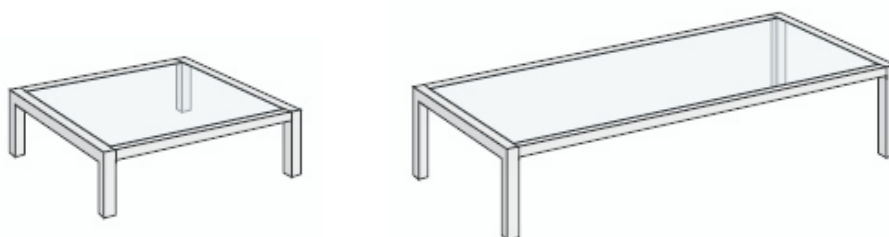

Präsentations-Podeste

Foot Board

Podeste mit Rückwand
Holzelemente

Footboard with backrest
Wooden Elements

Artikel-Nr. <i>order number</i>	Metall-Farbe <i>metal colour</i>	Holzfarben <i>wood colours</i>	Abmessungen <i>dimensions</i>
08400C	verchromt <i>chromed</i>	<div style="display: flex; flex-direction: column; gap: 5px;"> <div style="display: flex; align-items: center;"> Grau</div> <div style="display: flex; align-items: center;"> Ahorn</div> </div>	70 x 70 x H 20/200 cm.
08400X	Aluminium <i>aluminium</i>	<div style="display: flex; flex-direction: column; gap: 5px;"> <div style="display: flex; align-items: center;"> Wengé</div> </div>	

Präsentations-Podeste

Podeste
mit Holz- oder Glastablar

H = 20 cm.

Footboard
with wooden or glass shelf

Artikel-Nr. <i>order number</i>	Metall-Farbe <i>metal colour</i>	Holzfarben <i>wood colours</i>	Abmessungen <i>dimensions</i>
08420C	verchromt <i>chromed</i>	 Grau	70 x 70 x H 20 cm.
08420X	Aluminium <i>aluminium</i>	 Ahorn	
08422C	verchromt <i>chromed</i>	 Wengé	
08422X	Aluminium <i>aluminium</i>	mit Glastablar <i>with glass shelf</i>	

Artikel-Nr. <i>order number</i>	Metall-Farbe <i>metal colour</i>	Holzfarben <i>wood colours</i>	Abmessungen <i>dimensions</i>
08430C	verchromt <i>chromed</i>	 Grau	70 x 120 x H 20 cm.
08430X	Aluminium <i>aluminium</i>	 Ahorn	
08432C	verchromt <i>chromed</i>	 Wengé	
08432X	Aluminium <i>aluminium</i>	mit Glastablar <i>with glass shelf</i>	

Präsentations-Podeste

Podeste
mit Holz- oder Glastablar

H = 40 cm.

Footboard
with wooden or glass shelf

Artikel-Nr. <i>order number</i>	Metall-Farbe <i>metal colour</i>	Holzfarben <i>wood colours</i>	Abmessungen <i>dimensions</i>
08460C	verchromt <i>chromed</i>	 Grau	70 x 70 x H 40 cm.
08460X	Aluminium <i>aluminium</i>	 Ahorn	
08462C	verchromt <i>chromed</i>	 Wengé	
08462X	Aluminium <i>aluminium</i>	mit Glastablar <i>with glass shelf</i>	