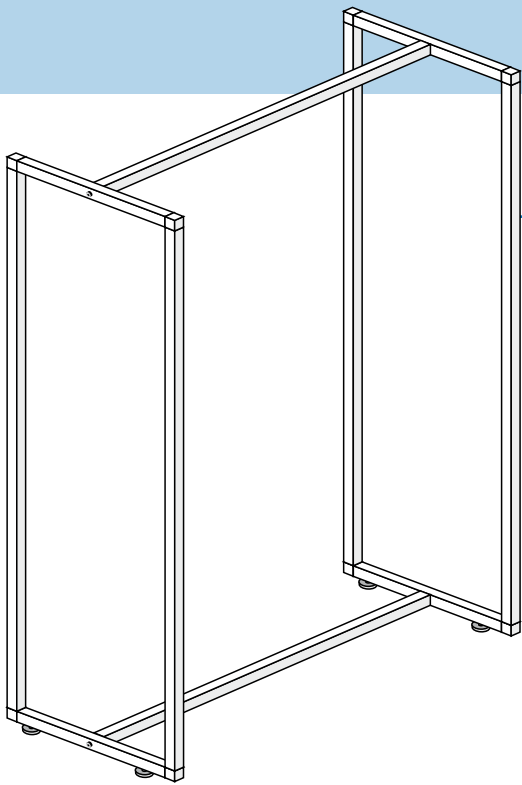

Serie Gondeln

08601C

Verkaufsständer verchromt
Masse: 71 x H 154 cm

*Chromium-plated stand
Dimensions: 71 x H 154 cm*

08603C

Verkaufsständer verchromt
Masse: 99 x H 154 cm

*Chromium-plated stand
Dimensions: 99 x H 154 cm*

08610C

Verkaufsständer verchromt
Masse: 45 x 99 cm - H 152 cm

*Chromium-plated stand
Dimensions: 45 x 99 cm - H 152 cm*

08620C

Verkaufsgondel verchromt
Masse: 45 x 99 cm - H 152 cm

*Chromium-plated central set of shelves
Dimensions: 45 x 99 cm - H 152 cm*

08624C

Verkaufsgondel verchromt mit 1
Glastablar matt (99 x 40 cm) - Rahmen mit Schlitzten
Masse: 45 x 99 cm - H 152 cm

*Chromium-plated central set of shelves
with 1 white glass-shelf (99 x 40 cm) - pedestals with slots
Dimensions: 45 x 99 cm - H 152 cm*

08626C

Verkaufsgondel verchromt mit 3
Glastablaren matt (99 x 40 cm) - Rahmen mit Schlitzten
Masse: 45 x 99 cm - H 152 cm

*Chromium-plated central set of shelves
with 3 white glass-shelves (99 x 40 cm) - pedestals with slots
Dimensions: 45 x 99 cm - H 152 cm*