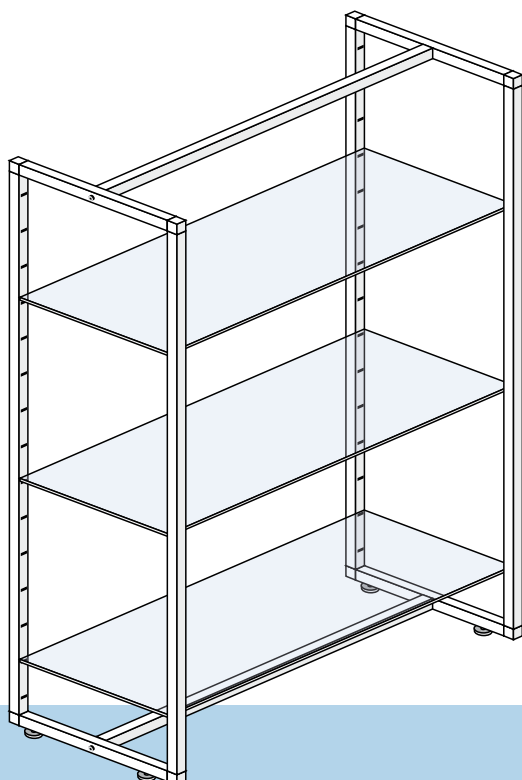

08610C

Verkaufsständer verchromt
Masse: 45 x 99 cm - H 152 cm

*Chromium-plated stand
Dimensions: 45 x 99 cm - H 152 cm*

08620C

Verkaufsgondel verchromt
Masse: 45 x 99 cm - H 152 cm

*Chromium-plated central set of shelves
Dimensions: 45 x 99 cm - H 152 cm*

08624C

Verkaufsgondel verchromt mit 1
Glastablar matt (99 x 40 cm) - Rahmen mit Schlitzten
Masse: 45 x 99 cm - H 152 cm

*Chromium-plated central set of shelves
with 1 white glass-shelf (99 x 40 cm) - pedestals with slots
Dimensions: 45 x 99 cm - H 152 cm*

08626C

Verkaufsgondel verchromt mit 3
Glastablaren matt (99 x 40 cm) - Rahmen mit Schlitzten
Masse: 45 x 99 cm - H 152 cm

*Chromium-plated central set of shelves
with 3 white glass-shelves (99 x 40 cm) - pedestals with slots
Dimensions: 45 x 99 cm - H 152 cm*

08650C

Verkaufsgondel verchromt
Masse: 45 x 202 cm - H 152 cm

*Chromium-plated central set of shelves
Dimensions: 45 x 202 cm - H 152 cm*

08660C

Verkaufsgondel verchromt mit 4
Glastablen matt (69 x 40 cm)
Rahmen mit Schlitz
Masse: 45 x 136 cm - H 152 cm