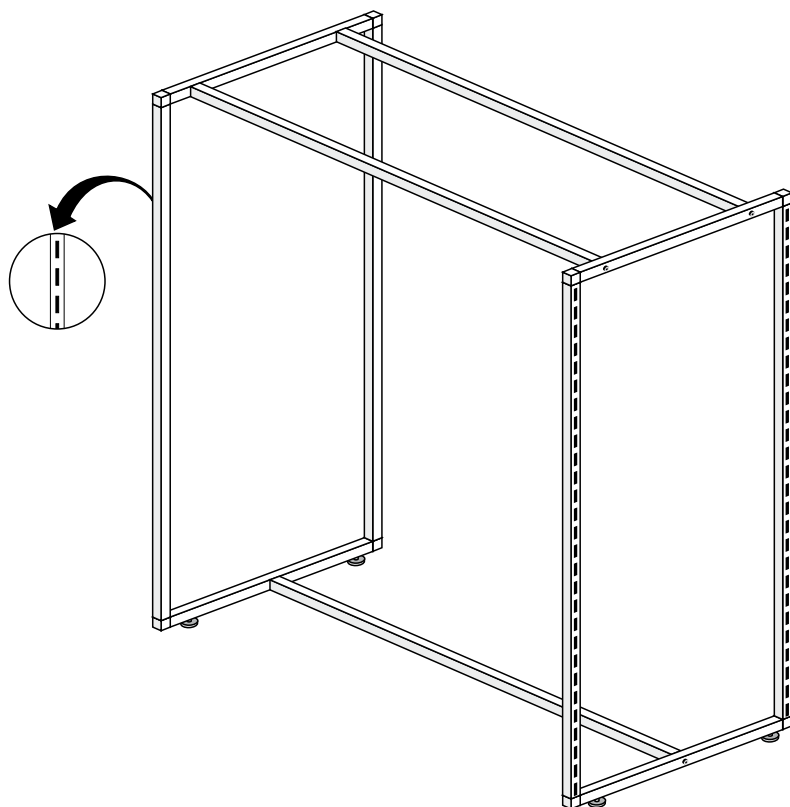

08710C

Verkaufsgondel verchromt
mit 2 Frontrahmen für Zubehör 69 cm
Masse: 71 x 99 cm - H 152 cm

*Chromium-plated central set of shelves
front part with distance between holes 69 cm
Dimensions: 71 x 99 cm - H 152 cm*

08712C

Verkaufsgondel verchromt
mit 2 Frontrahmen für Zubehör 69 cm
Masse: 71 x 140 cm - H 152 cm

*Chromium-plated central set of shelves
front part with distance between holes 69 cm
Dimensions: 71 x 140 cm - H 152 cm*

08720C

Verkaufsgondel doppelt, verchromt
Masse: 71 x 99 cm - H 152 cm

*Double chromium-plated central set of shelves
Dimensions: 71 x 99 cm - H 152 cm*

08722C

Verkaufsgondel doppelt, verchromt
Masse: 71 x 140 cm - H 152 cm

*Double chromium-plated central set of shelves
Dimensions: 71 x 140 cm - H 152 cm*

08730C

Verkaufsgondel doppelt, verchromt
mit 2 Frontrahmen für Zubehör 69 cm
Masse: 71 x 99 cm - H 152 cm

*Double chromium-plated central set of shelves
front part with distance between holes 69 cm
Dimensions: 71 x 99 cm - H 152 cm*