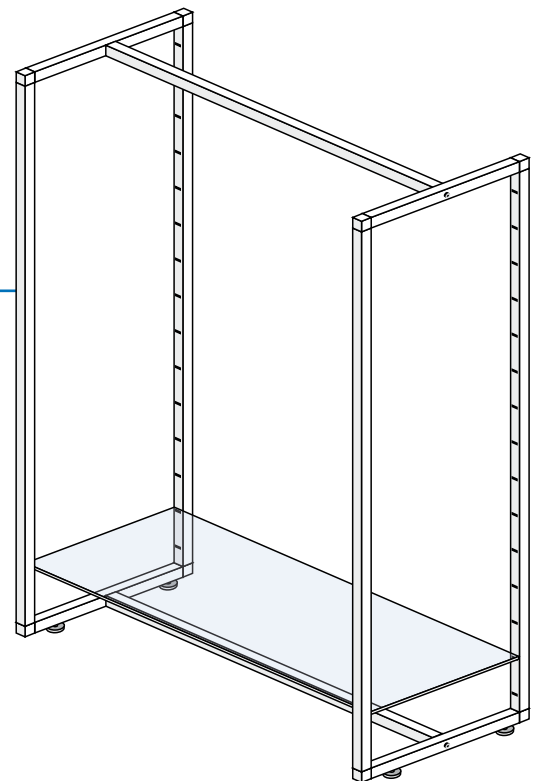

Serie Gondeln

08601C

Verkaufsständer verchromt
Masse: 71 x H 154 cm

*Chromium-plated stand
Dimensions: 71 x H 154 cm*

08603C

Verkaufsständer verchromt
Masse: 99 x H 154 cm

*Chromium-plated stand
Dimensions: 99 x H 154 cm*

08610C

Verkaufsständer verchromt
Masse: 45 x 99 cm - H 152 cm

*Chromium-plated stand
Dimensions: 45 x 99 cm - H 152 cm*

08620C

Verkaufsgondel verchromt
Masse: 45 x 99 cm - H 152 cm

*Chromium-plated central set of shelves
Dimensions: 45 x 99 cm - H 152 cm*

08624C

Verkaufsgondel verchromt mit 1
Glastablar matt (99 x 40 cm) - Rahmen mit Schlitzten
Masse: 45 x 99 cm - H 152 cm

*Chromium-plated central set of shelves
with 1 white glass-shelf (99 x 40 cm) - pedestals with slots
Dimensions: 45 x 99 cm - H 152 cm*

08626C

Verkaufsgondel verchromt mit 3
Glastablaren matt (99 x 40 cm) - Rahmen mit Schlitzten
Masse: 45 x 99 cm - H 152 cm

*Chromium-plated central set of shelves
with 3 white glass-shelves (99 x 40 cm) - pedestals with slots
Dimensions: 45 x 99 cm - H 152 cm*