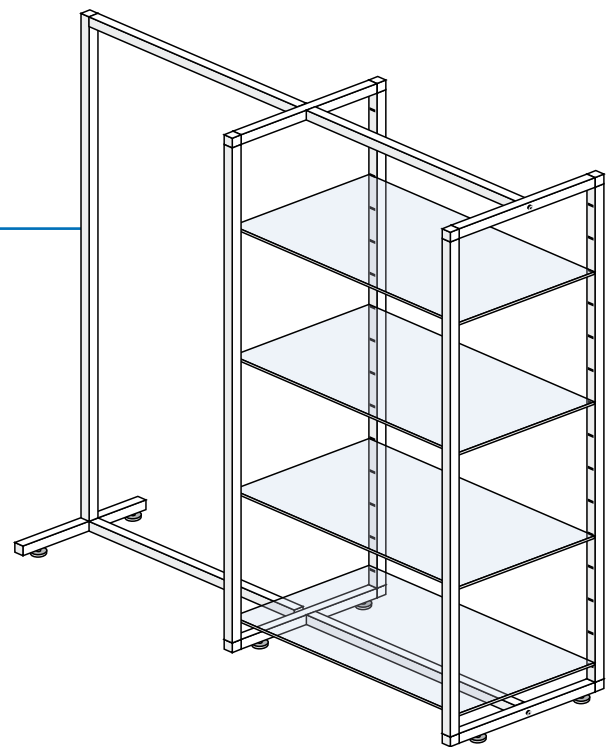

08624C

Verkaufsgondel verchromt mit 1
Glastablar matt (99 x 40 cm) - Rahmen mit Schlitzten
Masse: 45 x 99 cm - H 152 cm

*Chromium-plated central set of shelves
with 1 white glass-shelf (99 x 40 cm) - pedestals with slots
Dimensions: 45 x 99 cm - H 152 cm*

08626C

Verkaufsgondel verchromt mit 3
Glastablaren matt (99 x 40 cm) - Rahmen mit Schlitzten
Masse: 45 x 99 cm - H 152 cm

*Chromium-plated central set of shelves
with 3 white glass-shelves (99 x 40 cm) - pedestals with slots
Dimensions: 45 x 99 cm - H 152 cm*

08650C

Verkaufsgondel verchromt
Masse: 45 x 202 cm - H 152 cm

*Chromium-plated central set of shelves
Dimensions: 45 x 202 cm - H 152 cm*

08660C

Verkaufsgondel verchromt mit 4
Glastablen matt (69 x 40 cm)
Rahmen mit Schlitz
Masse: 45 x 136 cm - H 152 cm

*Chromium-plated central set of shelves
with 4 white glass-shelves (69 x 40 cm)
pedestals with slots
Dimensions: 45 x 136 cm - H 152 cm*

08662C

Verkaufsgondel verchromt mit 4
Glastablen matt (69 x 40 cm)
Rahmen mit Schlitz
Masse: 45 x 202 cm - H 152 cm