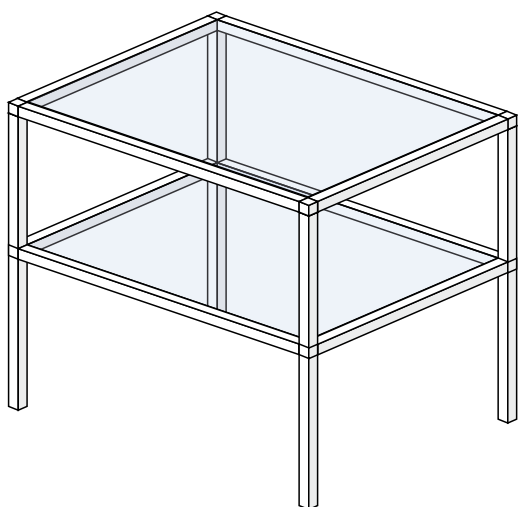

08712C

Verkaufsgondel verchromt
mit 2 Frontrahmen für Zubehör 69 cm
Masse: 71 x 140 cm - H 152 cm

*Chromium-plated central set of shelves
front part with distance between holes 69 cm
Dimensions: 71 x 140 cm - H 152 cm*

08720C

Verkaufsgondel doppelt, verchromt
Masse: 71 x 99 cm - H 152 cm

*Double chromium-plated central set of shelves
Dimensions: 71 x 99 cm - H 152 cm*

08722C

Verkaufsgondel doppelt, verchromt
Masse: 71 x 140 cm - H 152 cm

*Double chromium-plated central set of shelves
Dimensions: 71 x 140 cm - H 152 cm*

08730C

Verkaufsgondel doppelt, verchromt
mit 2 Frontrahmen für Zubehör 69 cm
Masse: 71 x 99 cm - H 152 cm

*Double chromium-plated central set of shelves
front part with distance between holes 69 cm
Dimensions: 71 x 99 cm - H 152 cm*

08732C

Verkaufsgondel doppelt, verchromt
mit 2 Frontrahmen für Zubehör 69 cm
Masse: 71 x 140 cm - H 152 cm

*Double chromium-plated central set of shelves
front part with distance between holes 69 cm
Dimensions: 71 x 140 cm - H 152 cm*