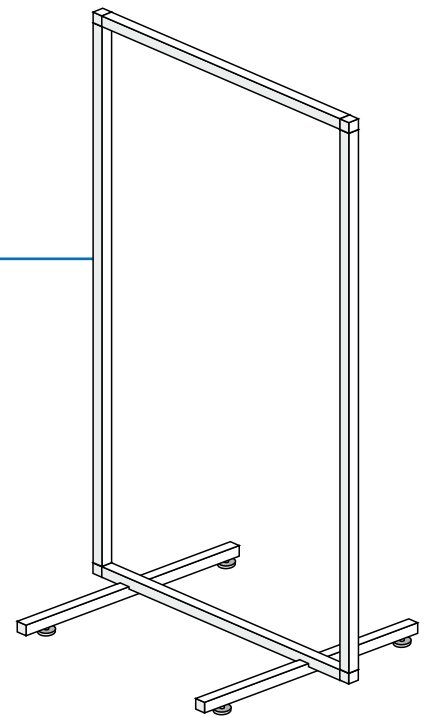

Serie Gondeln

08601C

Verkaufsständer verchromt
Masse: 71 x H 154 cm

*Chromium-plated stand
Dimensions: 71 x H 154 cm*

08603C

Verkaufsständer verchromt
Masse: 99 x H 154 cm

*Chromium-plated stand
Dimensions: 99 x H 154 cm*

08610C

Verkaufsständer verchromt
Masse: 45 x 99 cm - H 152 cm

*Chromium-plated stand
Dimensions: 45 x 99 cm - H 152 cm*

08620C

Verkaufsgondel verchromt
Masse: 45 x 99 cm - H 152 cm

*Chromium-plated central set of shelves
Dimensions: 45 x 99 cm - H 152 cm*

08624C

Verkaufsgondel verchromt mit 1
Glastablar matt (99 x 40 cm) - Rahmen mit Schlitzten
Masse: 45 x 99 cm - H 152 cm

*Chromium-plated central set of shelves
with 1 white glass-shelf (99 x 40 cm) - pedestals with slots
Dimensions: 45 x 99 cm - H 152 cm*

08626C

Verkaufsgondel verchromt mit 3
Glastablaren matt (99 x 40 cm) - Rahmen mit Schlitzten
Masse: 45 x 99 cm - H 152 cm

*Chromium-plated central set of shelves
with 3 white glass-shelves (99 x 40 cm) - pedestals with slots
Dimensions: 45 x 99 cm - H 152 cm*