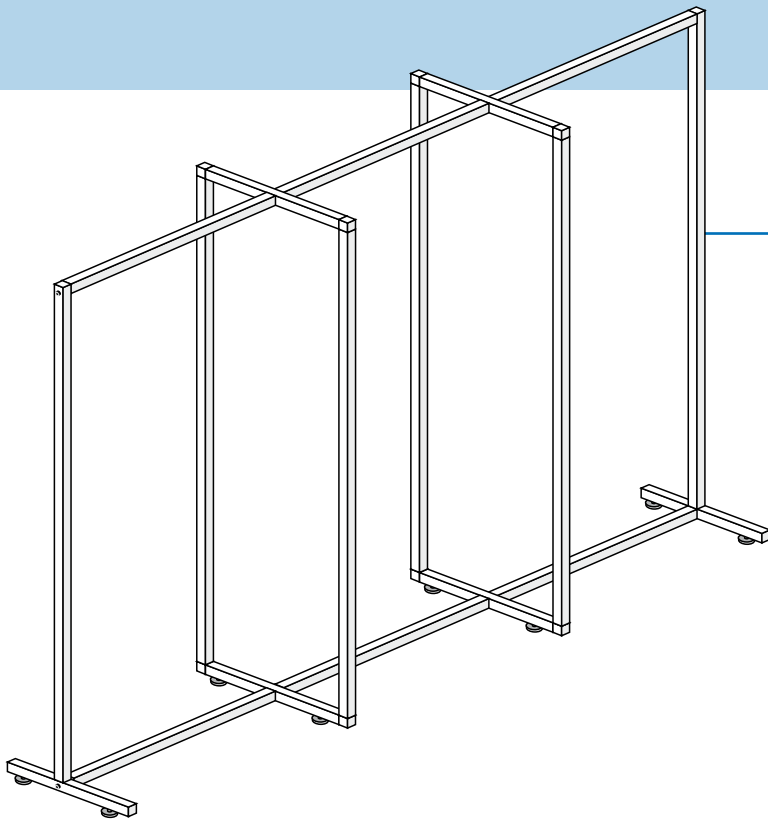

08610C

Verkaufsständer verchromt
Masse: 45 x 99 cm - H 152 cm

*Chromium-plated stand
Dimensions: 45 x 99 cm - H 152 cm*

08620C

Verkaufsgondel verchromt
Masse: 45 x 99 cm - H 152 cm

*Chromium-plated central set of shelves
Dimensions: 45 x 99 cm - H 152 cm*

08624C

Verkaufsgondel verchromt mit 1
Glastablar matt (99 x 40 cm) - Rahmen mit Schlitzten
Masse: 45 x 99 cm - H 152 cm

*Chromium-plated central set of shelves
with 1 white glass-shelf (99 x 40 cm) - pedestals with slots
Dimensions: 45 x 99 cm - H 152 cm*

08626C

Verkaufsgondel verchromt mit 3
Glastablaren matt (99 x 40 cm) - Rahmen mit Schlitzten
Masse: 45 x 99 cm - H 152 cm

*Chromium-plated central set of shelves
with 3 white glass-shelves (99 x 40 cm) - pedestals with slots
Dimensions: 45 x 99 cm - H 152 cm*

08650C

Verkaufsgondel verchromt
Masse: 45 x 202 cm - H 152 cm

*Chromium-plated central set of shelves
Dimensions: 45 x 202 cm - H 152 cm*

08660C

Verkaufsgondel verchromt mit 4
Glastablen matt (69 x 40 cm)
Rahmen mit Schlitz
Masse: 45 x 136 cm - H 152 cm