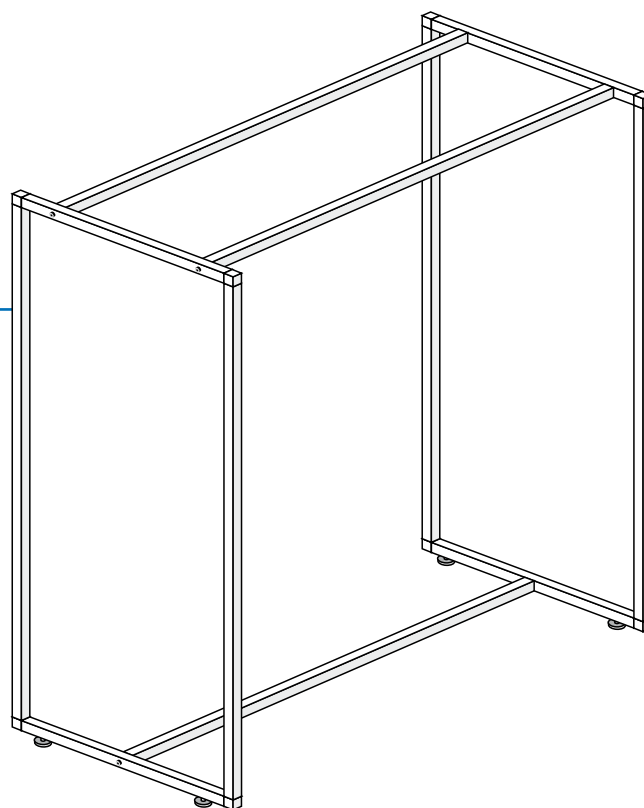

08710C

Verkaufsgondel verchromt
mit 2 Frontrahmen für Zubehör 69 cm
Masse: 71 x 99 cm - H 152 cm

*Chromium-plated central set of shelves
front part with distance between holes 69 cm
Dimensions: 71 x 99 cm - H 152 cm*

08712C

Verkaufsgondel verchromt
mit 2 Frontrahmen für Zubehör 69 cm
Masse: 71 x 140 cm - H 152 cm

*Chromium-plated central set of shelves
front part with distance between holes 69 cm
Dimensions: 71 x 140 cm - H 152 cm*

08720C

Verkaufsgondel doppelt, verchromt
Masse: 71 x 99 cm - H 152 cm

*Double chromium-plated central set of shelves
Dimensions: 71 x 99 cm - H 152 cm*

08722C

Verkaufsgondel doppelt, verchromt
Masse: 71 x 140 cm - H 152 cm

*Double chromium-plated central set of shelves
Dimensions: 71 x 140 cm - H 152 cm*

08730C

Verkaufsgondel doppelt, verchromt
mit 2 Frontrahmen für Zubehör 69 cm
Masse: 71 x 99 cm - H 152 cm

*Double chromium-plated central set of shelves
front part with distance between holes 69 cm
Dimensions: 71 x 99 cm - H 152 cm*