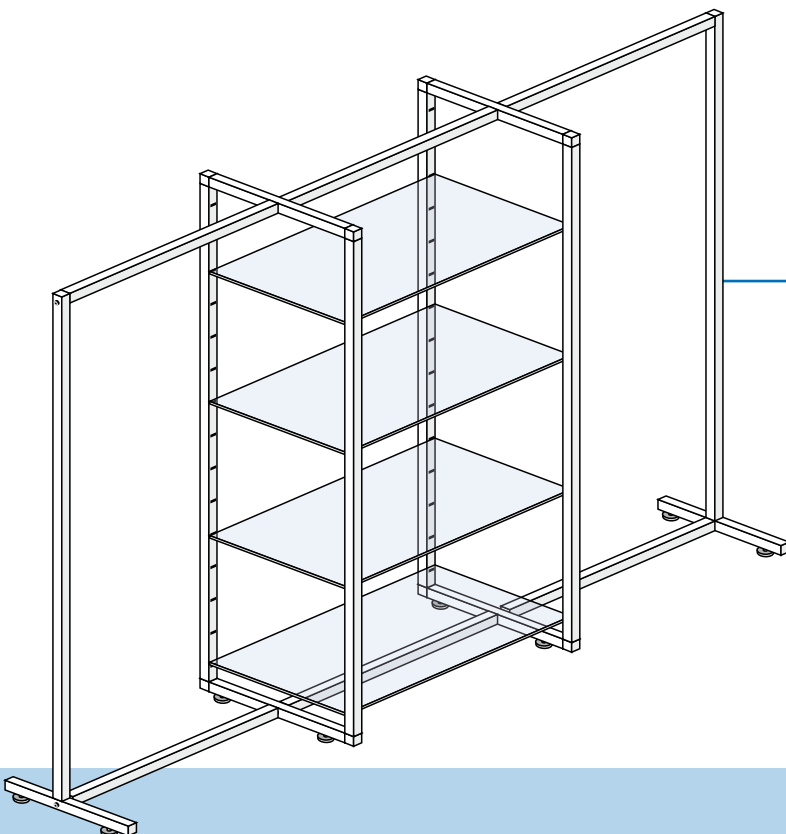

08662C

Verkaufsgondel verchromt mit 4
Glastablen matt (69 x 40 cm)
Rahmen mit Schlitz
Masse: 45 x 202 cm - H 152 cm

*Chromium-plated central set of shelves
with 4 white glass-shelves (69 x 40 cm)
pedestals with slots
Dimensions: 45 x 202 cm - H 152 cm*