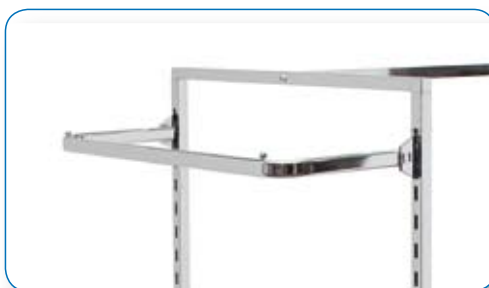

Tragstange
Hanging bar