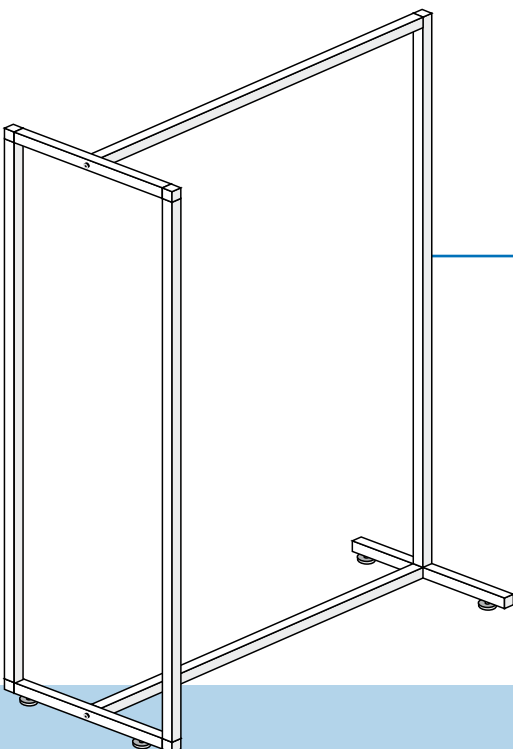

Serie Gondeln

08601C

Verkaufsständer verchromt
Masse: 71 x H 154 cm

*Chromium-plated stand
Dimensions: 71 x H 154 cm*

08603C

Verkaufsständer verchromt
Masse: 99 x H 154 cm

*Chromium-plated stand
Dimensions: 99 x H 154 cm*

08610C

Verkaufsständer verchromt
Masse: 45 x 99 cm - H 152 cm

*Chromium-plated stand
Dimensions: 45 x 99 cm - H 152 cm*

08620C

Verkaufsgondel verchromt
Masse: 45 x 99 cm - H 152 cm

*Chromium-plated central set of shelves
Dimensions: 45 x 99 cm - H 152 cm*

08624C

Verkaufsgondel verchromt mit 1
Glastablar matt (99 x 40 cm) - Rahmen mit Schlitzten
Masse: 45 x 99 cm - H 152 cm

*Chromium-plated central set of shelves
with 1 white glass-shelf (99 x 40 cm) - pedestals with slots
Dimensions: 45 x 99 cm - H 152 cm*

08626C

Verkaufsgondel verchromt mit 3
Glastablaren matt (99 x 40 cm) - Rahmen mit Schlitzten
Masse: 45 x 99 cm - H 152 cm

*Chromium-plated central set of shelves
with 3 white glass-shelves (99 x 40 cm) - pedestals with slots
Dimensions: 45 x 99 cm - H 152 cm*