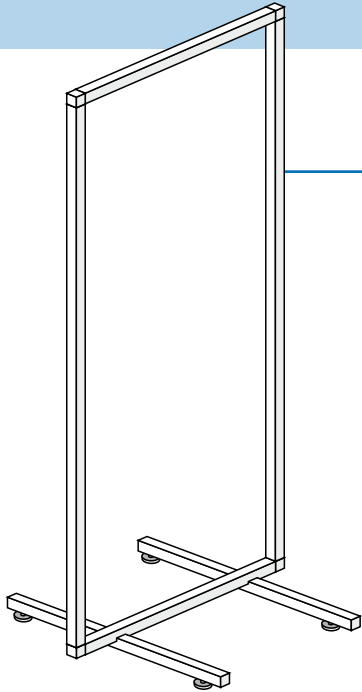

Serie Gondeln

08601C

Verkaufsständer verchromt
Masse: 71 x H 154 cm

*Chromium-plated stand
Dimensions: 71 x H 154 cm*

08603C

Verkaufsständer verchromt
Masse: 99 x H 154 cm

*Chromium-plated stand
Dimensions: 99 x H 154 cm*

08610C

Verkaufsständer verchromt
Masse: 45 x 99 cm - H 152 cm

*Chromium-plated stand
Dimensions: 45 x 99 cm - H 152 cm*

08620C

Verkaufsgondel verchromt
Masse: 45 x 99 cm - H 152 cm

*Chromium-plated central set of shelves
Dimensions: 45 x 99 cm - H 152 cm*

08624C

Verkaufsgondel verchromt mit 1
Glastablar matt (99 x 40 cm) - Rahmen mit Schlitzten
Masse: 45 x 99 cm - H 152 cm

*Chromium-plated central set of shelves
with 1 white glass-shelf (99 x 40 cm) - pedestals with slots
Dimensions: 45 x 99 cm - H 152 cm*

08626C

Verkaufsgondel verchromt mit 3
Glastablaren matt (99 x 40 cm) - Rahmen mit Schlitzten
Masse: 45 x 99 cm - H 152 cm

*Chromium-plated central set of shelves
with 3 white glass-shelves (99 x 40 cm) - pedestals with slots
Dimensions: 45 x 99 cm - H 152 cm*