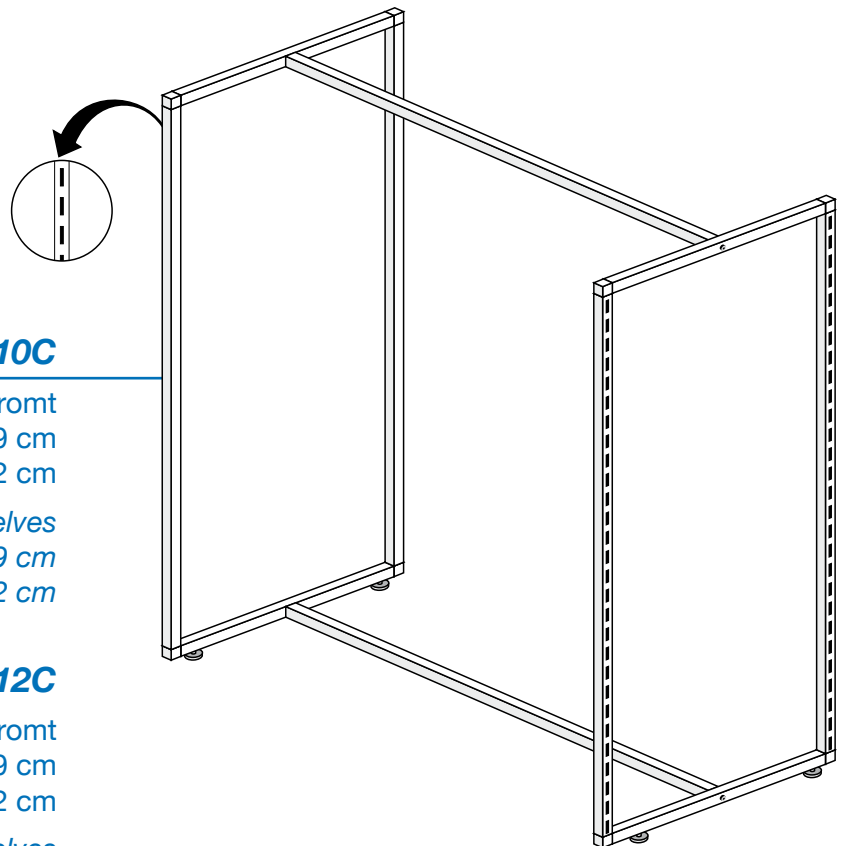

*Chromium-plated central set of shelves
with 4 white glass-shelves (69 x 40 cm)
pedestals with slots
Dimensions: 45 x 136 cm - H 152 cm*

08662C

Verkaufsgondel verchromt mit 4
Glastablen matt (69 x 40 cm)
Rahmen mit Schlitz
Masse: 45 x 202 cm - H 152 cm

*Chromium-plated central set of shelves
with 4 white glass-shelves (69 x 40 cm)
pedestals with slots
Dimensions: 45 x 202 cm - H 152 cm*

08702C

Verkaufsgondel verchromt
mit Frontrahmen für Zubehör 69 cm
Masse: 71 x 140 cm - H 152 cm

*Chromium-plated central set of shelves
front part with distance between holes 69 cm
Dimensions: 71 x 140 cm - H 152 cm*

Verkaufsgondel 08702C mit Präsentationsmöglichkeit
frontal, für einzelne Stücke.
*Please do not hang too many accessories on the front
part of article 08702C.*

08710C

Verkaufsgondel verchromt
mit 2 Frontrahmen für Zubehör 69 cm
Masse: 71 x 99 cm - H 152 cm

*Chromium-plated central set of shelves
front part with distance between holes 69 cm
Dimensions: 71 x 99 cm - H 152 cm*