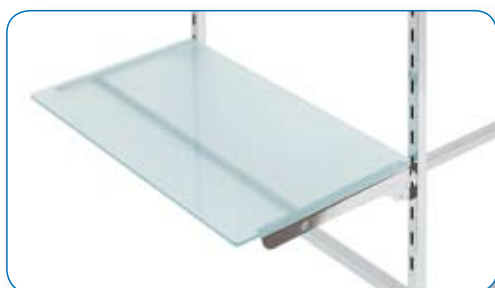

*Double chromium-plated central set of shelves
Dimensions: 71 x 140 cm - H 152 cm*

08730C

Verkaufsgondel doppelt, verchromt
mit 2 Frontrahmen für Zubehör 69 cm
Masse: 71 x 99 cm - H 152 cm

*Double chromium-plated central set of shelves
front part with distance between holes 69 cm
Dimensions: 71 x 99 cm - H 152 cm*

08732C

Verkaufsgondel doppelt, verchromt
mit 2 Frontrahmen für Zubehör 69 cm
Masse: 71 x 140 cm - H 152 cm

*Double chromium-plated central set of shelves
front part with distance between holes 69 cm
Dimensions: 71 x 140 cm - H 152 cm*

08802C

Verkaufstisch mit 2 Glastablaren matt
Masse: 117 x 67 cm - H 88 cm

*Counter with 2 white glass-shelves
Dimensions: 117 x 67 cm - H 88 cm*

Zubehörteile Serie Gondeln - Accessories for sets of shelves

Tragstange mit geraden Supports
Hanging bar with linear supports

Tragstange
Hanging bar

Glastablar matt
White glass-shelf

Lochblechtablar
Perforated sheet shelf