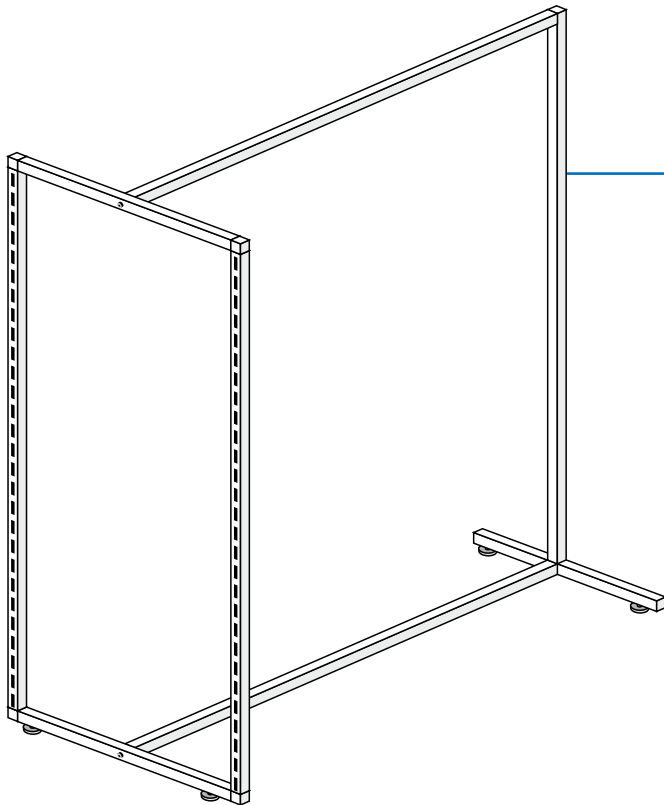

08624C

Verkaufsgondel verchromt mit 1
Glastablar matt (99 x 40 cm) - Rahmen mit Schlitzten
Masse: 45 x 99 cm - H 152 cm

*Chromium-plated central set of shelves
with 1 white glass-shelf (99 x 40 cm) - pedestals with slots
Dimensions: 45 x 99 cm - H 152 cm*

08650C

Verkaufsgondel verchromt
Masse: 45 x 202 cm - H 152 cm

*Chromium-plated central set of shelves
Dimensions: 45 x 202 cm - H 152 cm*

08660C

Verkaufsgondel verchromt mit 4
Glastablen matt (69 x 40 cm)
Rahmen mit Schlitz
Masse: 45 x 136 cm - H 152 cm

*Chromium-plated central set of shelves
with 4 white glass-shelves (69 x 40 cm)
pedestals with slots
Dimensions: 45 x 136 cm - H 152 cm*

08662C

Verkaufsgondel verchromt mit 4
Glastablen matt (69 x 40 cm)
Rahmen mit Schlitz
Masse: 45 x 202 cm - H 152 cm

*Chromium-plated central set of shelves
with 4 white glass-shelves (69 x 40 cm)
pedestals with slots
Dimensions: 45 x 202 cm - H 152 cm*

08702C

Verkaufsgondel verchromt
mit Frontrahmen für Zubehör 69 cm
Masse: 71 x 140 cm - H 152 cm