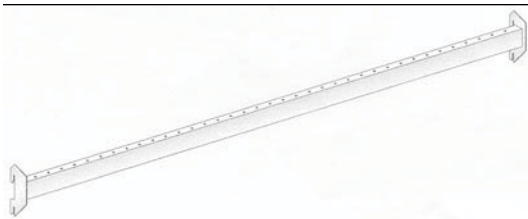

Serie EASY

Diverses Zubehör

Accessori diversi

Accessoires diverse

Tragstange frontal, verchromt - gelocht
barra per appenderia frontale, cromata - forata
barre portante frontale, chromé - perceé

Länge/ lunghezza/ longueur:
 79/ 99/ 119 cm.

Art.-Nr./ no. d' art.:
 35.160C/079LO
 35.160C/099LO
 35.160C/119LO

Handschuh-Halter, einfach - verchromt
porta quanto, singolo - cromato
support pour gants - simple - chromé

Höhe/ altezza/ hauteur:
 17,5/ 10,0 cm.
Breite/ larghezza/ largeur:
 4,0/ 7,0 cm.

Art.-Nr./ no. d' art.:
 PB070C

Handschuh-Halter, doppelt - verchromt
porta quanto, doppio - cromato
support pour gants - double - chromé

Höhe/ altezza/ hauteur:
 17,5/ 10,0 cm.
Breite/ larghezza/ largeur:
 4,0/ 7,0 - 4,0/ 7,0 cm.

Art.-Nr./ no. d' art.:
 PB072C

Mützen-Halter, einfach - verchromt
porta capello, singolo - cromato
support pour bonnets - double - chromé

Höhe/ altezza/ hauteur:
 20,0 cm.
Breite/ larghezza/ largeur:
 4,0/ 20,0 cm.